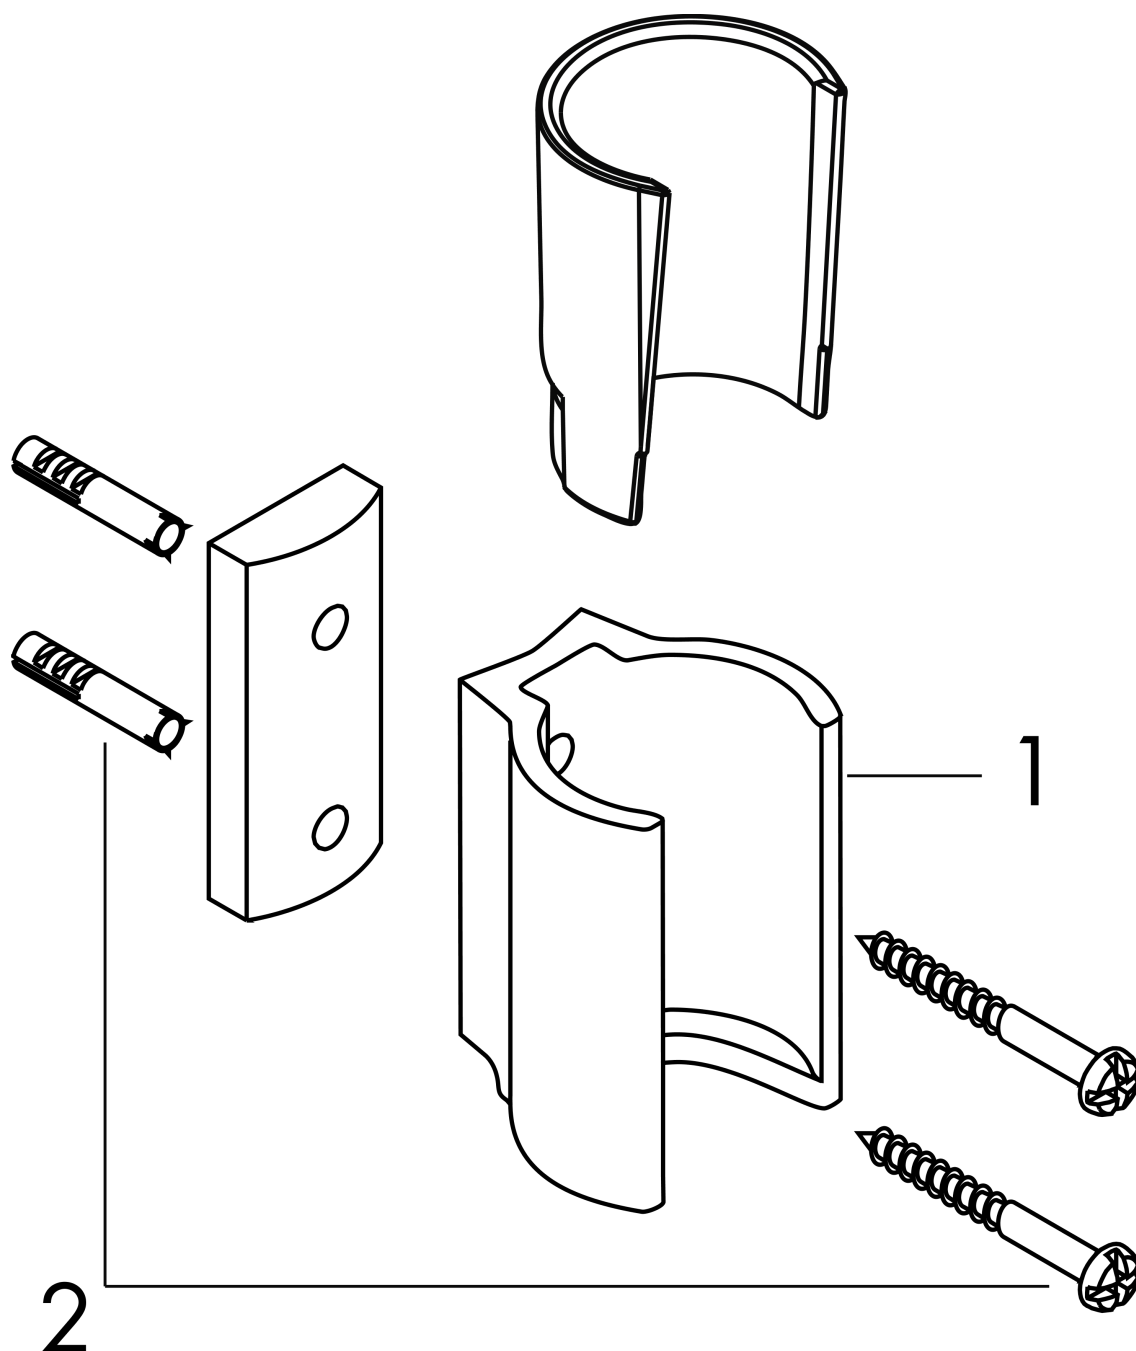

AXOR Starck

Porter support mural pour douchette

Surfaces: **aspect doré brossé** Numéro d'article: **27515250**

Caractéristiques

- support fixe
- pour flexibles avec écrous cylindriques (Axor Starck)
- métallique

Détails de l'article

EAN

4011097830797

Photo du produit

Plan géométral

AXOR Starck
Porter support mural pour douche
Surfaces: **aspect doré brossé** Numéro d'article: **27515250**

Vue éclatée

Année de construction: >11/16

AXOR Starck
Porter support mural pour douche
 Surfaces: **aspect doré brossé** Numéro d'article: **27515250**

Liste des pièces détachées

Année de construction: >11/16

Pos.		Numéro d'article	GP	UE
1	support douche	96295250	-	1
2	set de fixation	96179000	-	1