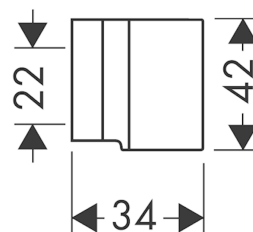

Détails de l'article

EAN

4011097830797

Photo du produit

Plan géométral

AXOR Starck
Porter support mural pour douche
Surfaces: **aspect doré brossé** Numéro d'article: **27515250**

Vue éclatée

Année de construction: >11/16