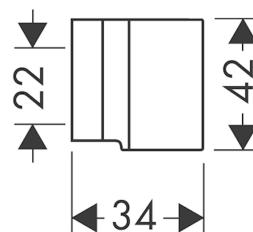

Détails de l'article

EAN

4011097830889

Photo du produit

Plan géométral

AXOR Starck
Porter support mural pour douche
Surfaces: or rouge poli Numéro d'article: 27515300

Vue éclatée

Année de construction: >11/16