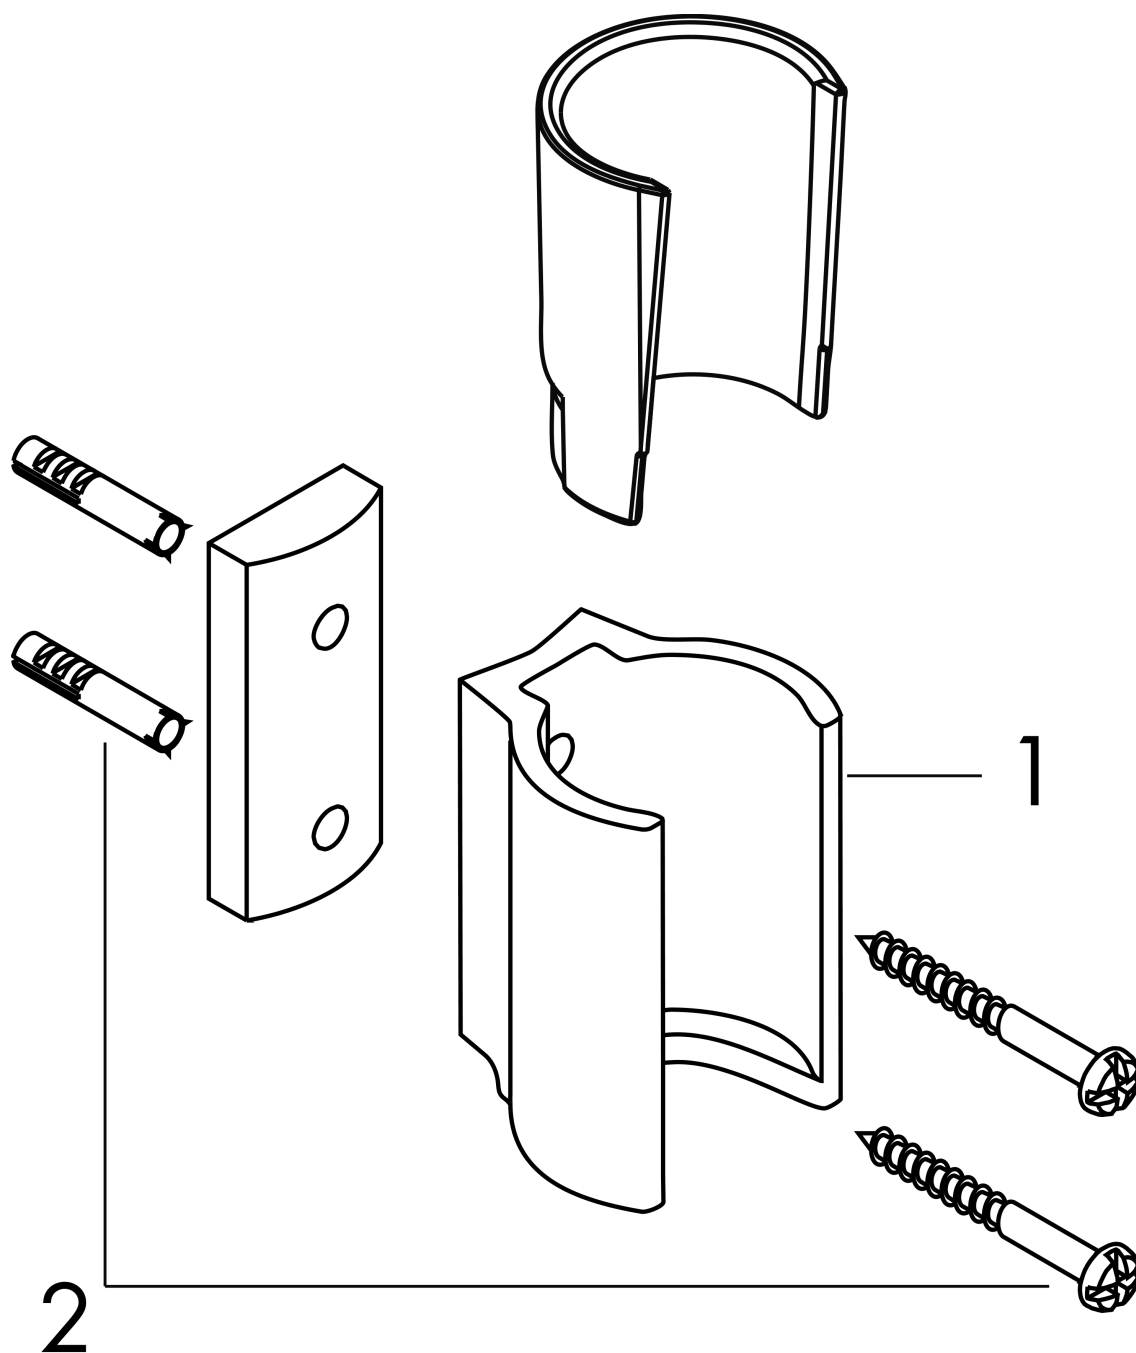

AXOR Starck

Porter support mural pour douche

Surfaces: **or rouge poli** Numéro d'article: **27515300**

Caractéristiques

- support fixe
- pour flexibles avec écrous cylindriques (Axor Starck)
- métallique

Détails de l'article

EAN

4011097830889

Photo du produit

Plan géométral

AXOR Starck
Porter support mural pour douche
Surfaces: or rouge poli Numéro d'article: 27515300

Vue éclatée

Année de construction: >11/16

AXOR Starck
Porter support mural pour douche
Surfaces: **or rouge poli** Numéro d'article: **27515300**

Liste des pièces détachées

Année de construction: >11/16

Pos.		Numéro d'article	GP	UE
1	support douche	96295300	-	1
2	set de fixation	96179000	-	1