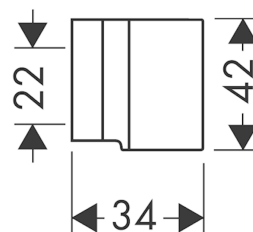

AXOR Starck

Porter support mural pour douchette

Surfaces: rouge doré brossé Numéro d'article: 27515310

Caractéristiques

- support fixe
- pour flexibles avec écrous cylindriques (Axor Starck)
- métallique

Détails de l'article

EAN

4011097830803

Photo du produit

Plan géométral

AXOR Starck
Porter support mural pour douche
Surfaces: rouge doré brossé Numéro d'article: 27515310

Vue éclatée

Année de construction: >11/16

AXOR Starck
Porter support mural pour douche
 Surfaces: **rouge doré brossé** Numéro d'article: **27515310**