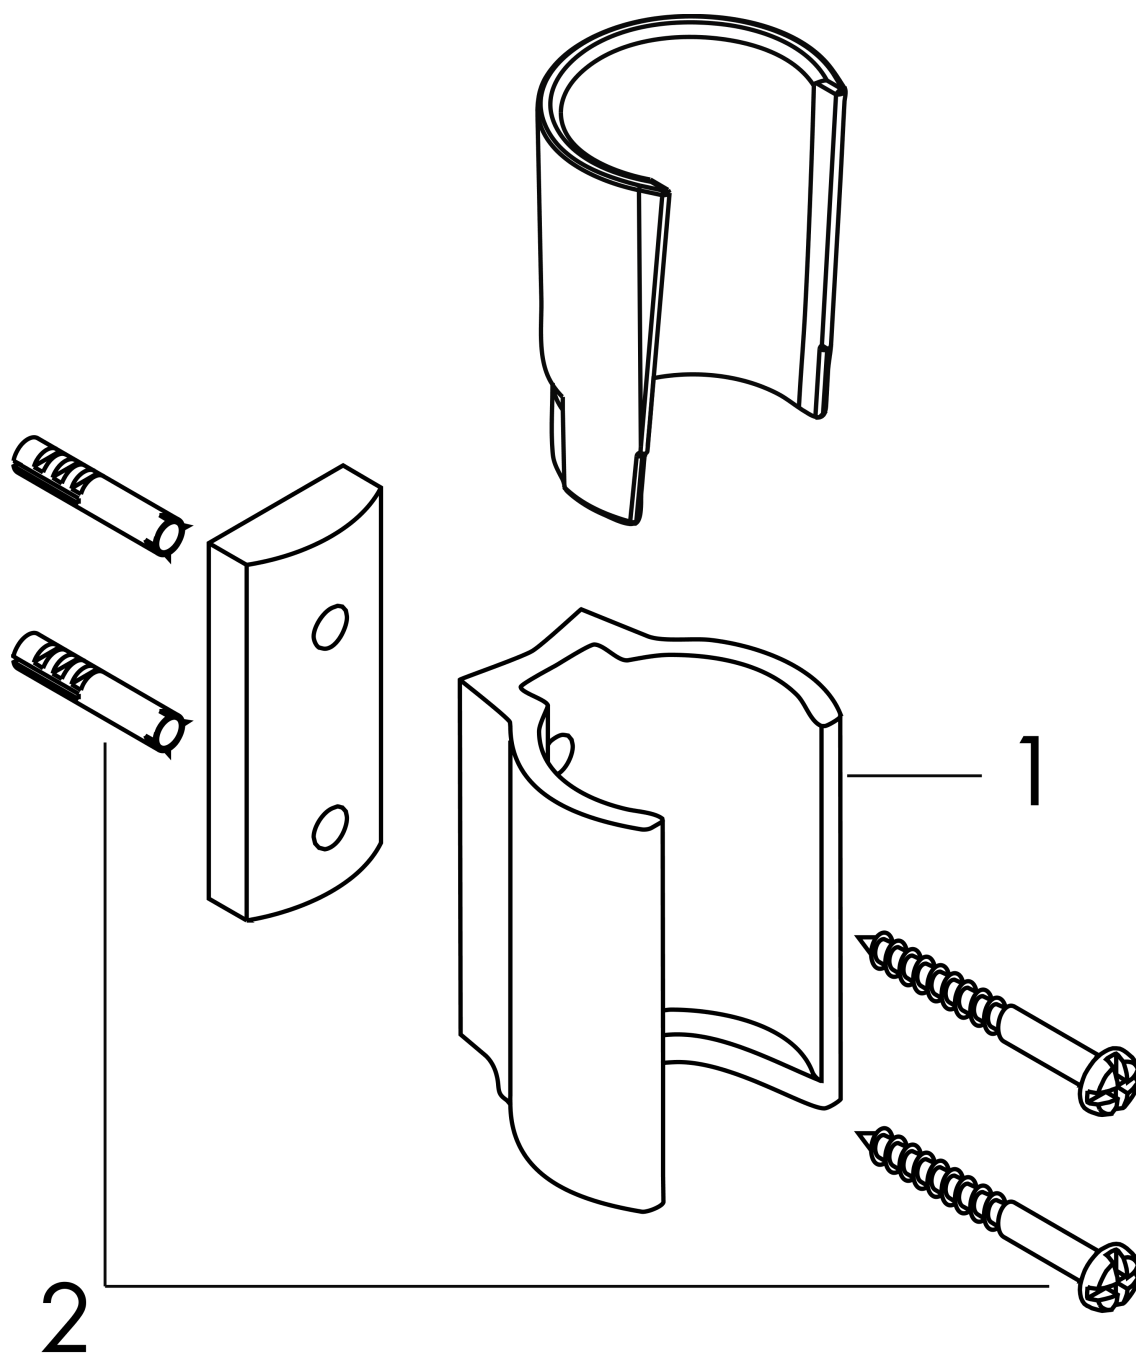

AXOR Starck

Porter support mural pour douchette

Surfaces: rouge doré brossé Numéro d'article: 27515310

Caractéristiques

- support fixe
- pour flexibles avec écrous cylindriques (Axor Starck)
- métallique

Détails de l'article

EAN

4011097830803

Photo du produit

Plan géométral

AXOR Starck
Porter support mural pour douche
Surfaces: rouge doré brossé Numéro d'article: 27515310

Vue éclatée

Année de construction: >11/16

AXOR Starck
Porter support mural pour douche
 Surfaces: **rouge doré brossé** Numéro d'article: **27515310**

Liste des pièces détachées

Année de construction: >11/16

Pos.		Numéro d'article	GP	UE
1	support douche	96295310	-	1
2	set de fixation	96179000	-	1