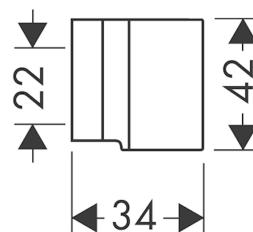

Détails de l'article

EAN

4011097830766

Photo du produit

Plan géométral

AXOR Starck
Porter support mural pour douche
Surfaces: **noir chromé brossé** Numéro d'article: **27515340**

Vue éclatée

Année de construction: >11/16