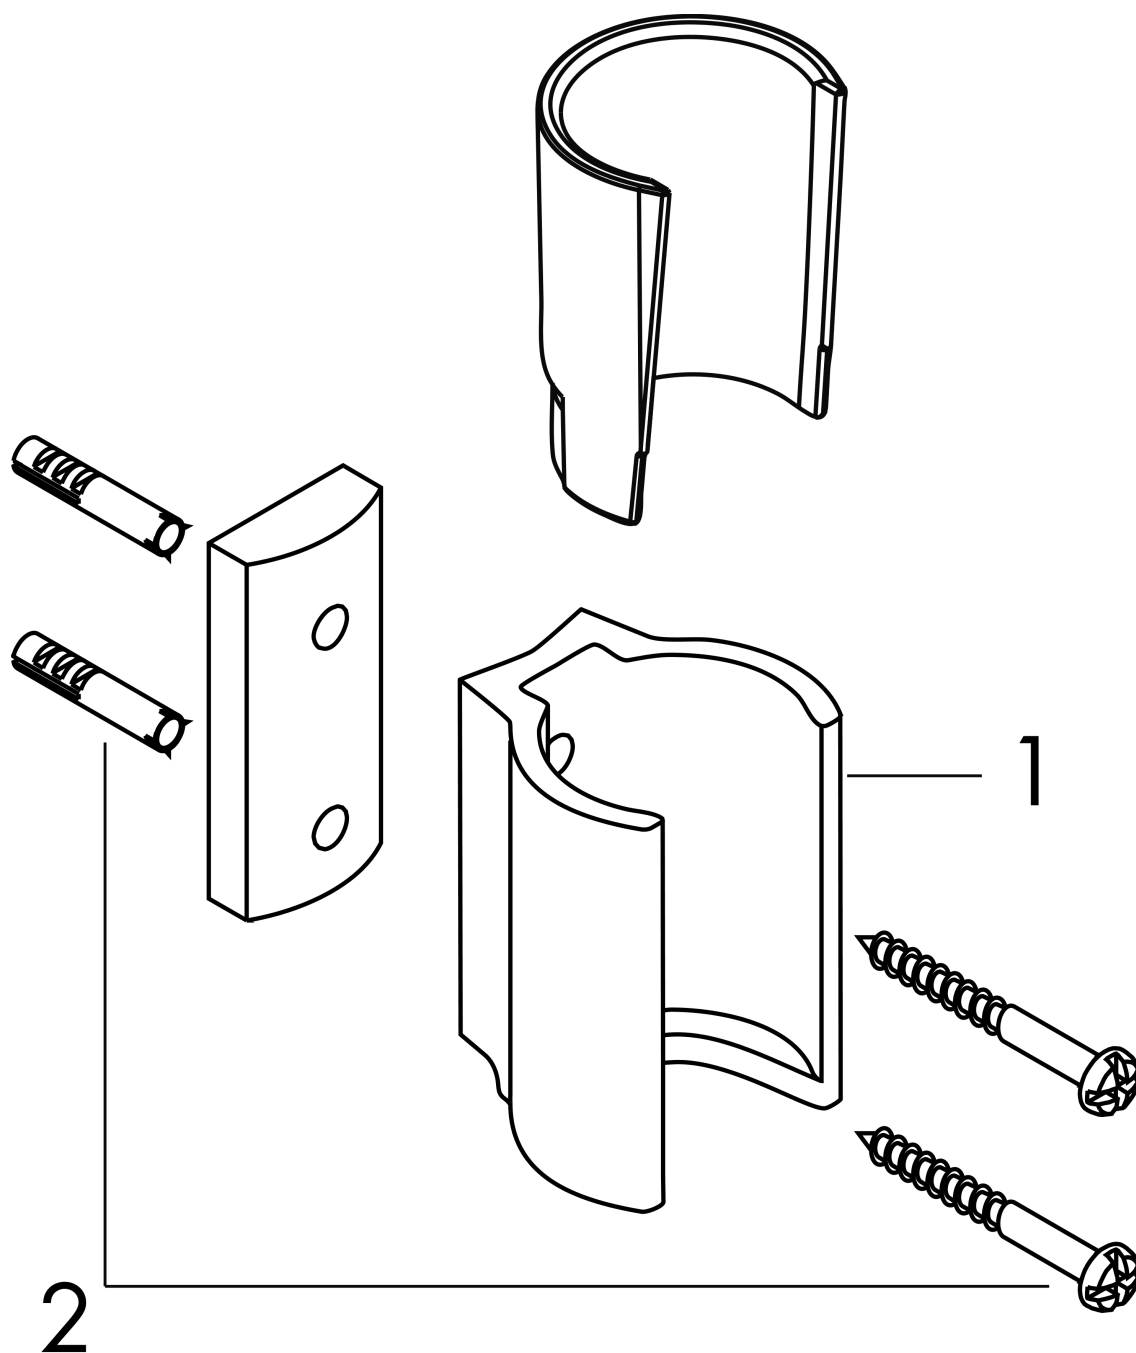

AXOR Starck

Porter support mural pour douche

Surfaces: **noir chromé brossé** Numéro d'article: **27515340**

Caractéristiques

- support fixe
- pour flexibles avec écrous cylindriques (Axor Starck)
- métallique

Détails de l'article

EAN

4011097830766

Photo du produit

Plan géométral

AXOR Starck
Porter support mural pour douche
Surfaces: **noir chromé brossé** Numéro d'article: **27515340**

Vue éclatée

Année de construction: >11/16

AXOR Starck**Porter support mural pour douche**Surfaces: **noir chromé brossé** Numéro d'article: **27515340****Liste des pièces détachées**

Année de construction: >11/16

Pos.		Numéro d'article	GP	UE
1	support douche	96295340	-	1
2	set de fixation	96179000	-	1