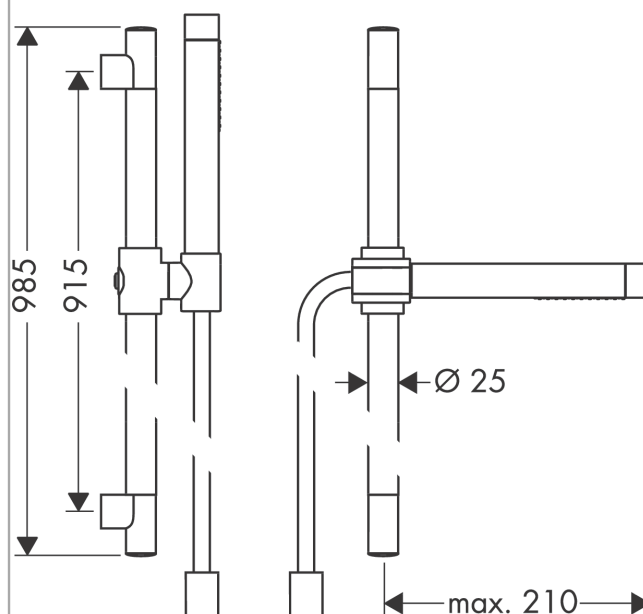

## Caractéristiques

- comprenant : douchette tube, barre de douche, flexible de douche, curseur
- dimension: 70 mm
- jet Rain, Mono
- changement de jet en tournant l'extrémité de la douchette
- débit: 16,2 l/min sous 3 bars de pression
- flexible avec écrous cylindriques des 2 côtés
- écrou tournant côté douchette évitant la torsion du flexible
- supports muraux synthétique
- ACS 19 ACC NY 347 France, valide jusqu'au 08.11.2024

## Technologie

## Plan géométral

**AXOR Starck**  
**Set de douche 0,90 m avec douchette tube 2jet**  
 Surfaces: **or rouge poli**    Numéro d'article: **27980300**

## Schéma d'écoulement

Les valeurs de consommation ont été mesurées dans la pratique, avec les robinetteries correspondantes (thermostat/mélangeur/vanne sous crépi)

**AXOR Starck**  
**Set de douche 0,90 m avec douchette tube 2jet**  
Surfaces: **or rouge poli**    Numéro d'article: **27980300**