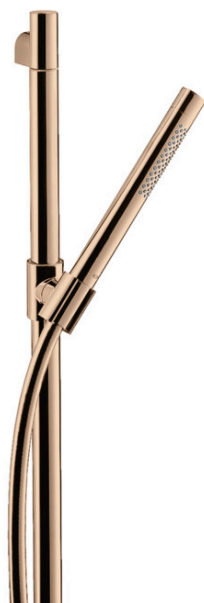

AXOR Starck
Set de douche 0,90 m avec douchette tube 2jet
Surfaces: **or rouge poli** Numéro d'article: **27980300**

Caractéristiques

- comprenant : douchette tube, barre de douche, flexible de douche, curseur
- dimension: 70 mm
- jet Rain, Mono
- changement de jet en tournant l'extrémité de la douchette
- débit: 16,2 l/min sous 3 bars de pression
- flexible avec écrous cylindriques des 2 côtés
- écrou tournant côté douchette évitant la torsion du flexible
- supports muraux synthétique
- ACS 19 ACC NY 347 France, valide jusqu'au 08.11.2024

Détails de l'article

EAN

4011097894348

Technologie

Certificats

Photo du produit