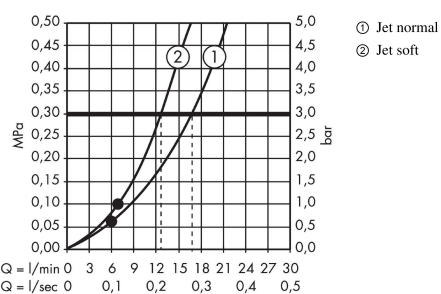

## Schéma d'écoulement

Les valeurs de consommation ont été mesurées dans la pratique, avec les robinetteries correspondantes (thermostat/mélangeur/vanne sous crépi)

**AXOR Starck**  
**Set de douche 0,90 m avec douchette tube 2jet**  
Surfaces: **or rouge poli**    Numéro d'article: **27980300**