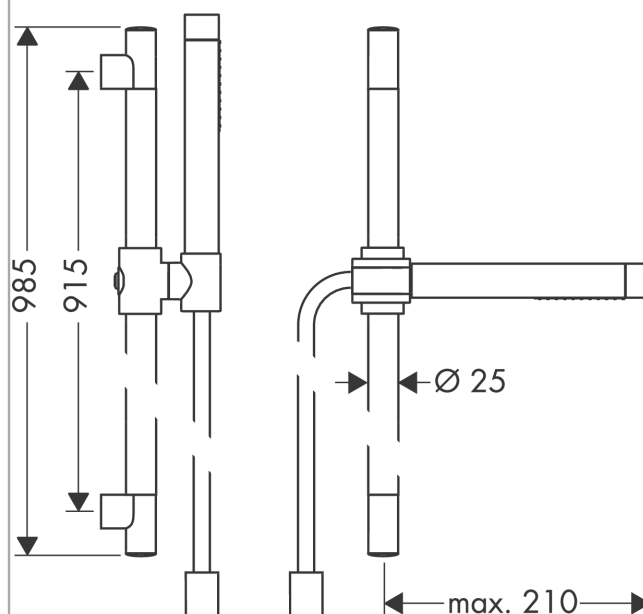

## Caractéristiques

- comprenant : douchette tube, barre de douche, flexible de douche, curseur
- dimension: 70 mm
- jet Rain, Mono
- changement de jet en tournant l'extrémité de la douchette
- débit: 16,2 l/min sous 3 bars de pression
- flexible avec écrous cylindriques des 2 côtés
- écrou tournant côté douchette évitant la torsion du flexible
- supports muraux synthétique
- ACS 19 ACC NY 347 France, valide jusqu'au 08.11.2024

## Technologie

## Plan géométral

**AXOR Starck**  
**Set de douche 0,90 m avec douchette tube 2jet**  
 Surfaces: **aspect doré poli**    Numéro d'article: **27980990**

## Schéma d'écoulement

Les valeurs de consommation ont été mesurées dans la pratique, avec les robinetteries correspondantes (thermostat/mélangeur/vanne sous crépi)

**AXOR Starck**  
**Set de douche 0,90 m avec douchette tube 2jet**  
Surfaces: **aspect doré poli** Numéro d'article: **27980990**