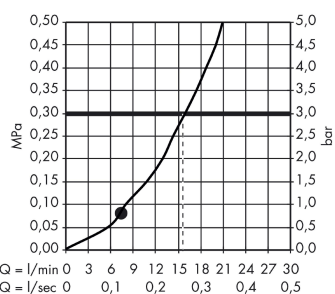

AXOR Montreux
Set de douche 0,90 m avec douchette 100 1jet
 Surfaces: **rouge doré brossé** Numéro d'article: **27982310**

Caractéristiques

- comprenant : douchette, barre de douche, flexible de douche, curseur
- dimension: 100 mm
- jet RainAir
- support pour flexible de douche avec écrou conique
- Barre de douche AXOR Montreux 0,90 m
- débit: 16 l/min sous 3 bars de pression
- supports muraux métalliques
- ACS 19 ACC NY 347 France, valide jusqu'au 08.11.2024

Détails de l'article

EAN 4011097894768

Technologie

Certificats

Photo du produit

Plan géométral

AXOR Montreux
Set de douche 0,90 m avec douchette 100 1jet
 Surfaces: **rouge doré brossé** Numéro d'article: **27982310**

Schéma d'écoulement

Les valeurs de consommation ont été mesurées dans la pratique, avec les robinetteries correspondantes (thermostat/mélangeur/vanne sous crépi)