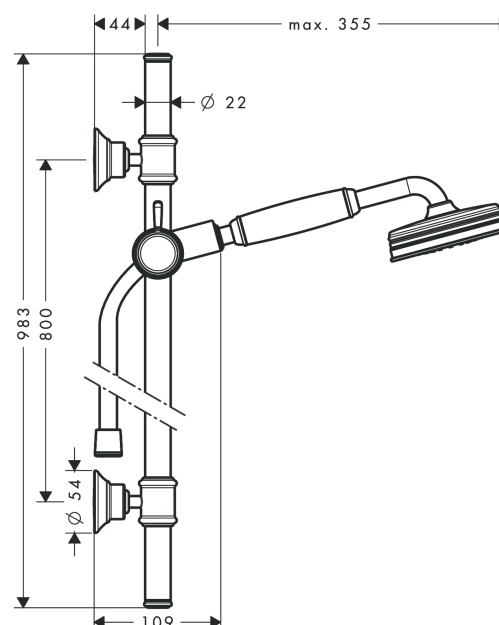

AXOR Montreux
Set de douche 0,90 m avec douchette 100 1jet
 Surfaces: **rouge doré brossé** Numéro d'article: **27982310**

Caractéristiques

- comprenant : douchette, barre de douche, flexible de douche, curseur
- dimension: 100 mm
- jet RainAir
- support pour flexible de douche avec écrou conique
- Barre de douche AXOR Montreux 0,90 m
- débit: 16 l/min sous 3 bars de pression
- supports muraux métalliques
- ACS 19 ACC NY 347 France, valide jusqu'au 08.11.2024

Détails de l'article

EAN 4011097894768

Technologie

Certificats

Photo du produit

Plan géométral

AXOR Montreux
Set de douche 0,90 m avec douchette 100 1jet
 Surfaces: **rouge doré brossé** Numéro d'article: **27982310**

Schéma d'écoulement

Les valeurs de consommation ont été mesurées dans la pratique, avec les robinetteries correspondantes (thermostat/mélangeur/vanne sous crépi)