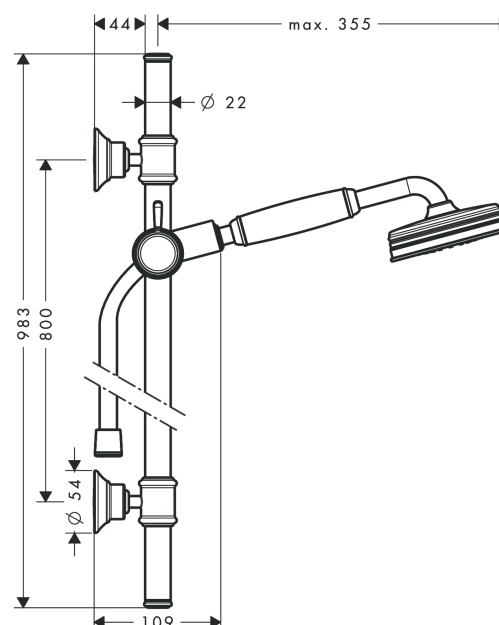

### Caractéristiques

- comprenant : douchette, barre de douche, flexible de douche, curseur
- dimension: 100 mm
- jet RainAir
- support pour flexible de douche avec écrou conique
- Barre de douche AXOR Montreux 0,90 m
- débit: 16 l/min sous 3 bars de pression
- supports muraux métalliques
- ACS 19 ACC NY 347 France, valide jusqu'au 08.11.2024

### Technologie

### Plan géométral

**AXOR Montreux**  
**Set de douche 0,90 m avec douchette 100 1jet**  
 Surfaces: **laiton brossé**    Numéro d'article: **27982950**