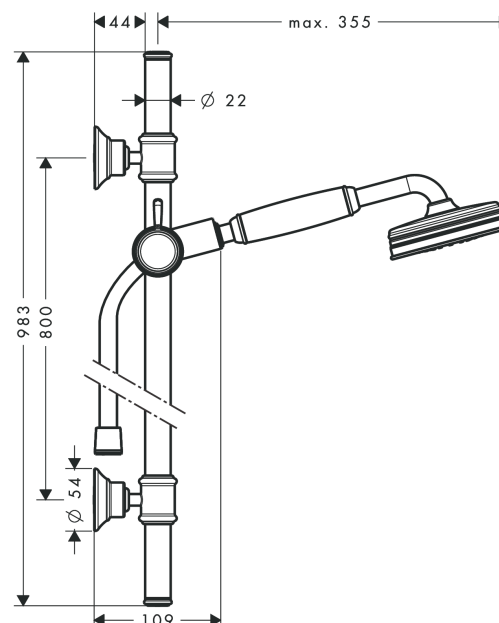

AXOR Montreux
Set de douche 0,90 m avec douchette 100 1jet
 Surfaces: **aspect doré poli** Numéro d'article: **27982990**

Caractéristiques

- comprenant : douchette, barre de douche, flexible de douche, curseur
- dimension: 100 mm
- jet RainAir
- support pour flexible de douche avec écrou conique
- Barre de douche AXOR Montreux 0,90 m
- débit: 16 l/min sous 3 bars de pression
- supports muraux métalliques
- ACS 19 ACC NY 347 France, valide jusqu'au 08.11.2024

Détails de l'article

EAN 4011097894881

Technologie

Certificats

Photo du produit

Plan géométral

AXOR Montreux
Set de douche 0,90 m avec douchette 100 1jet
 Surfaces: **aspect doré poli** Numéro d'article: **27982990**

Schéma d'écoulement

Les valeurs de consommation ont été mesurées dans la pratique, avec les robinetteries correspondantes (thermostat/mélangeur/vanne sous crépi)