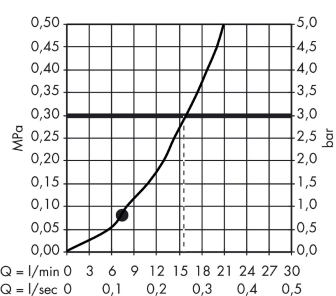

AXOR Montreux
Set de douche 0,90 m avec douchette 100 1jet
 Surfaces: **aspect doré poli** Numéro d'article: **27982990**

Caractéristiques

- comprenant : douchette, barre de douche, flexible de douche, curseur
- dimension: 100 mm
- jet RainAir
- support pour flexible de douche avec écrou conique
- Barre de douche AXOR Montreux 0,90 m
- débit: 16 l/min sous 3 bars de pression
- supports muraux métalliques
- ACS 19 ACC NY 347 France, valide jusqu'au 08.11.2024

Détails de l'article

EAN 4011097894881

Technologie

Certificats

Photo du produit

Plan géométral

AXOR Montreux
Set de douche 0,90 m avec douchette 100 1jet
 Surfaces: **aspect doré poli** Numéro d'article: **27982990**

Schéma d'écoulement

Les valeurs de consommation ont été mesurées dans la pratique, avec les robinetteries correspondantes (thermostat/mélangeur/vanne sous crépi)