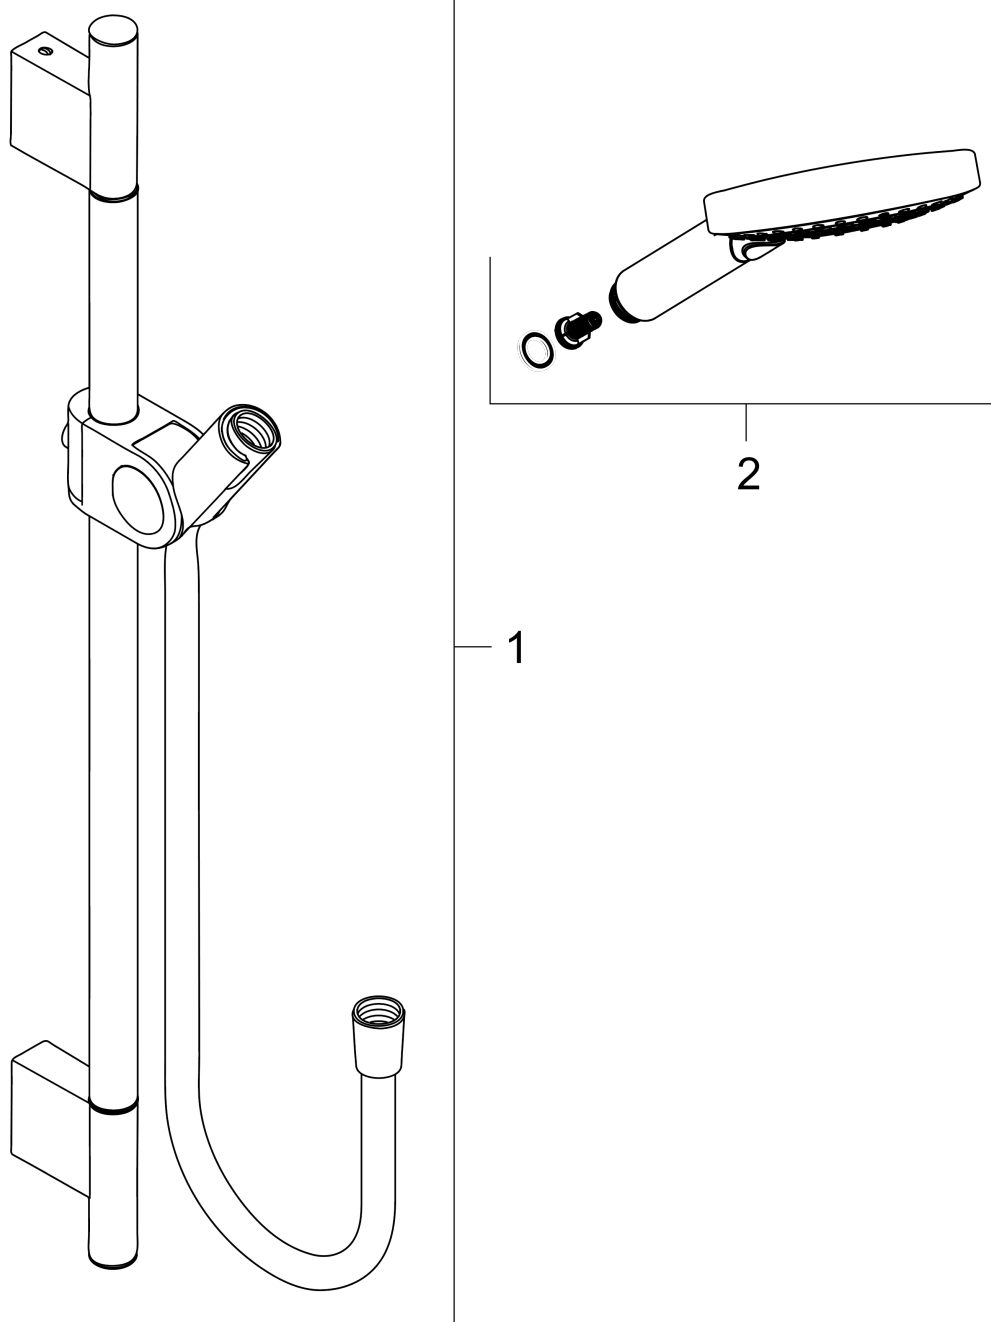

AXOR Uno
Set de douche 0,90 m
 Surfaces: **chromé** Numéro d'article: **27987000**

Caractéristiques

- comprenant : douchette, barre de douche, flexible de douche, curseur
- dimension: 120 mm
- jet Rain, jet RainAir, WhirlAir
- changement de jet via le bouton Select
- angle d'inclinaison réglable de 30°
- barre murale 0,9 m
- support pour flexible de douche avec écrou conique
- débit: 15 l/min sous 3 bars de pression
- écrou tournant côté douchette évitant la torsion du flexible
- supports muraux métalliques
- ACS 19 ACC NY 347 France, valide jusqu'au 08.11.2024

Détails de l'article

EAN

4011097733098

Technologie

Certificats

Photo du produit

Plan géométral

AXOR Uno
Set de douche 0,90 m
 Surfaces: **chromé** Numéro d'article: **27987000**

Schéma d'écoulement

Les valeurs de consommation ont été mesurées dans la pratique, avec les robinetteries correspondantes (thermostat/mélangeur/vanne sous crépi)

AXOR Uno
Set de douche 0,90 m
Surfaces: **chromé** Numéro d'article: **27987000**

Exemple de montage

AXOR Uno
Set de douche 0,90 m
Surfaces: **chromé** Numéro d'article: **27987000**

Vue éclatée

Année de construction: >11/16

AXOR Uno
Set de douche 0,90 m
Surfaces: **chromé** Numéro d'article: **27987000**