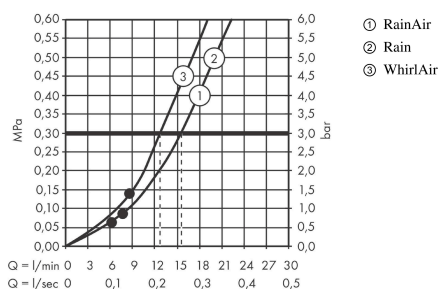

AXOR Uno
Set de douche 0,90 m
 Surfaces: **chromé** Numéro d'article: **27987000**

Caractéristiques

- comprenant : douchette, barre de douche, flexible de douche, curseur
- dimension: 120 mm
- jet Rain, jet RainAir, WhirlAir
- changement de jet via le bouton Select
- angle d'inclinaison réglable de 30°
- barre murale 0,9 m
- support pour flexible de douche avec écrou conique
- débit: 15 l/min sous 3 bars de pression
- écrou tournant côté douchette évitant la torsion du flexible
- supports muraux métalliques
- ACS 19 ACC NY 347 France, valide jusqu'au 08.11.2024

Schéma d'écoulement

Les valeurs de consommation ont été mesurées dans la pratique, avec les robinetteries correspondantes (thermostat/mélangeur/vanne sous crépi)

AXOR Uno
Set de douche 0,90 m
Surfaces: **chromé** Numéro d'article: **27987000**