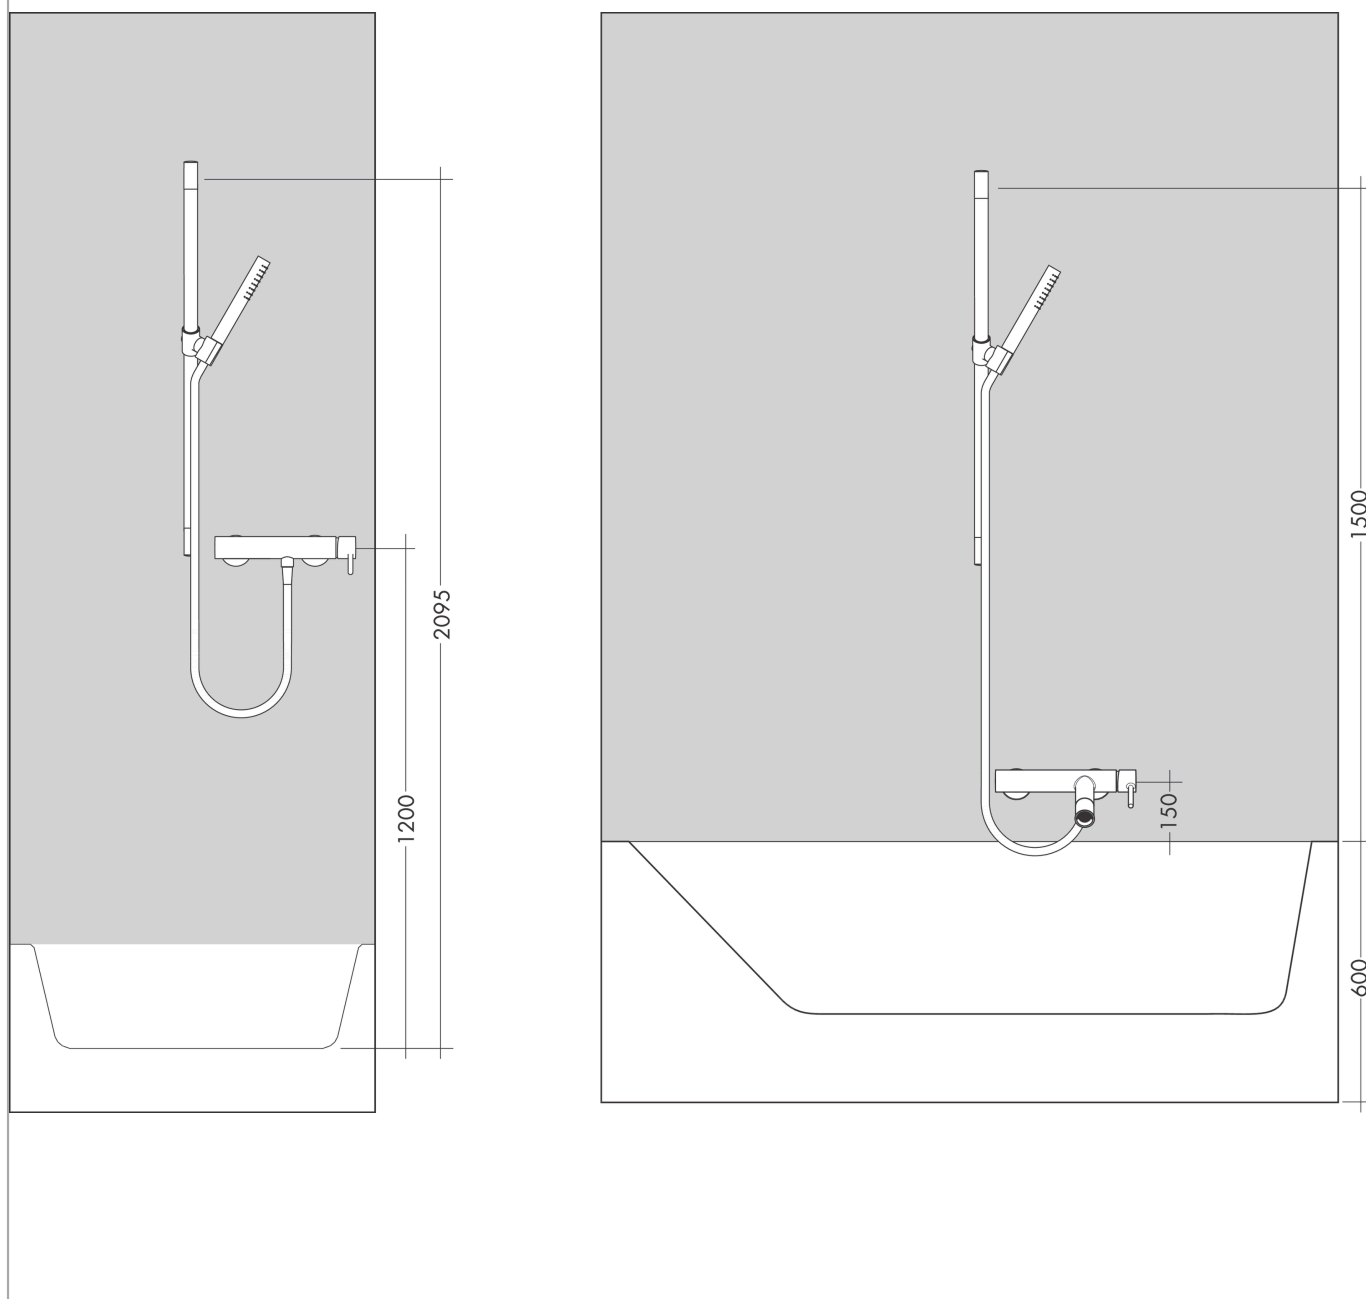

AXOR Uno
Set de douche 0,90 m
 Surfaces: **chromé** Numéro d'article: **27987000**

Caractéristiques

- comprenant : douchette, barre de douche, flexible de douche, curseur
- dimension: 120 mm
- jet Rain, jet RainAir, WhirlAir
- changement de jet via le bouton Select
- angle d'inclinaison réglable de 30°
- barre murale 0,9 m
- support pour flexible de douche avec écrou conique
- débit: 15 l/min sous 3 bars de pression
- écrou tournant côté douchette évitant la torsion du flexible
- supports muraux métalliques
- ACS 19 ACC NY 347 France, valide jusqu'au 08.11.2024

Détails de l'article

EAN

4011097733098

Technologie

Certificats

Photo du produit

Plan géométral

AXOR Uno
Set de douche 0,90 m
 Surfaces: **chromé** Numéro d'article: **27987000**

Schéma d'écoulement

Les valeurs de consommation ont été mesurées dans la pratique, avec les robinetteries correspondantes (thermostat/mélangeur/vanne sous crépi)

AXOR Uno
Set de douche 0,90 m
Surfaces: **chromé** Numéro d'article: **27987000**

Exemple de montage

AXOR Uno
Set de douche 0,90 m
Surfaces: **chromé** Numéro d'article: **27987000**

Vue éclatée

Année de construction: >11/16

AXOR Uno
Set de douche 0,90 m
Surfaces: **chromé** Numéro d'article: **27987000**