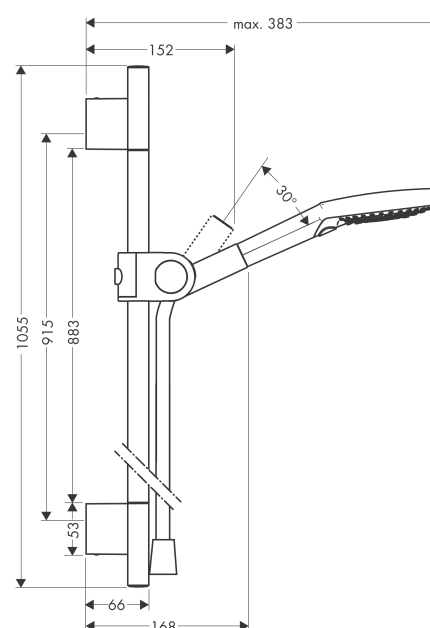

AXOR Uno
Set de douche 0,90 m
 Surfaces: **chromé** Numéro d'article: **27987000**

Caractéristiques

- comprenant : douchette, barre de douche, flexible de douche, curseur
- dimension: 120 mm
- jet Rain, jet RainAir, WhirlAir
- changement de jet via le bouton Select
- angle d'inclinaison réglable de 30°
- barre murale 0,9 m
- support pour flexible de douche avec écrou conique
- débit: 15 l/min sous 3 bars de pression
- écrou tournant côté douchette évitant la torsion du flexible
- supports muraux métalliques
- ACS 19 ACC NY 347 France, valide jusqu'au 08.11.2024

Détails de l'article

EAN

4011097733098

Technologie

Certificats

Photo du produit

Plan géométral

AXOR Uno
Set de douche 0,90 m
 Surfaces: **chromé** Numéro d'article: **27987000**

Schéma d'écoulement

Les valeurs de consommation ont été mesurées dans la pratique, avec les robinetteries correspondantes (thermostat/mélangeur/vanne sous crépi)

AXOR Uno
Set de douche 0,90 m
Surfaces: **chromé** Numéro d'article: **27987000**

Liste des pièces détachées

Année de construction: >11/16

Pos.		Numéro d'article	GP	UE
1	Barre de douche	27989000	-	1
2	douchette	26050000	-	1