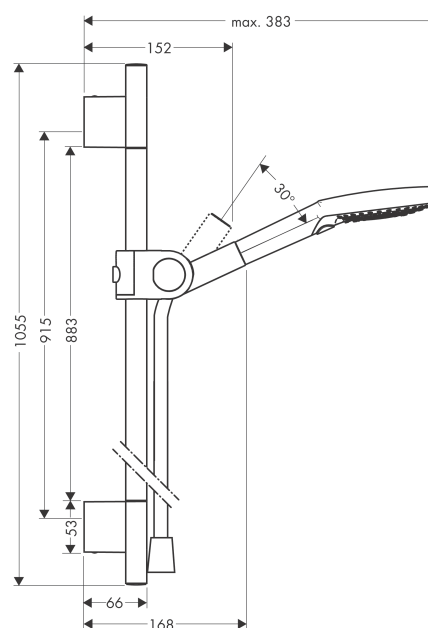

## Caractéristiques

- comprenant : douchette, barre de douche, flexible de douche, curseur
- dimension: 120 mm
- jet Rain, jet RainAir, WhirlAir
- changement de jet via le bouton Select
- angle d'inclinaison réglable de 30°
- barre murale 0,9 m
- support pour flexible de douche avec écrou conique
- débit: 15 l/min sous 3 bars de pression
- écrou tournant côté douchette évitant la torsion du flexible
- supports muraux métalliques
- ACS 19 ACC NY 347 France, valide jusqu'au 08.11.2024

## Plan géométral

**AXOR Uno**  
**Set de douche 0,90 m**  
 Surfaces: **aspect acier**    Numéro d'article: **27987800**

## Schéma d'écoulement

Les valeurs de consommation ont été mesurées dans la pratique, avec les robinetteries correspondantes (thermostat/mélangeur/vanne sous crépi)

**AXOR Uno**  
**Set de douche 0,90 m**  
Surfaces: **aspect acier**    Numéro d'article: **27987800**

## Vue éclatée

Année de construction: >11/16

**AXOR Uno**  
**Set de douche 0,90 m**  
Surfaces: **aspect acier**    Numéro d'article: **27987800**