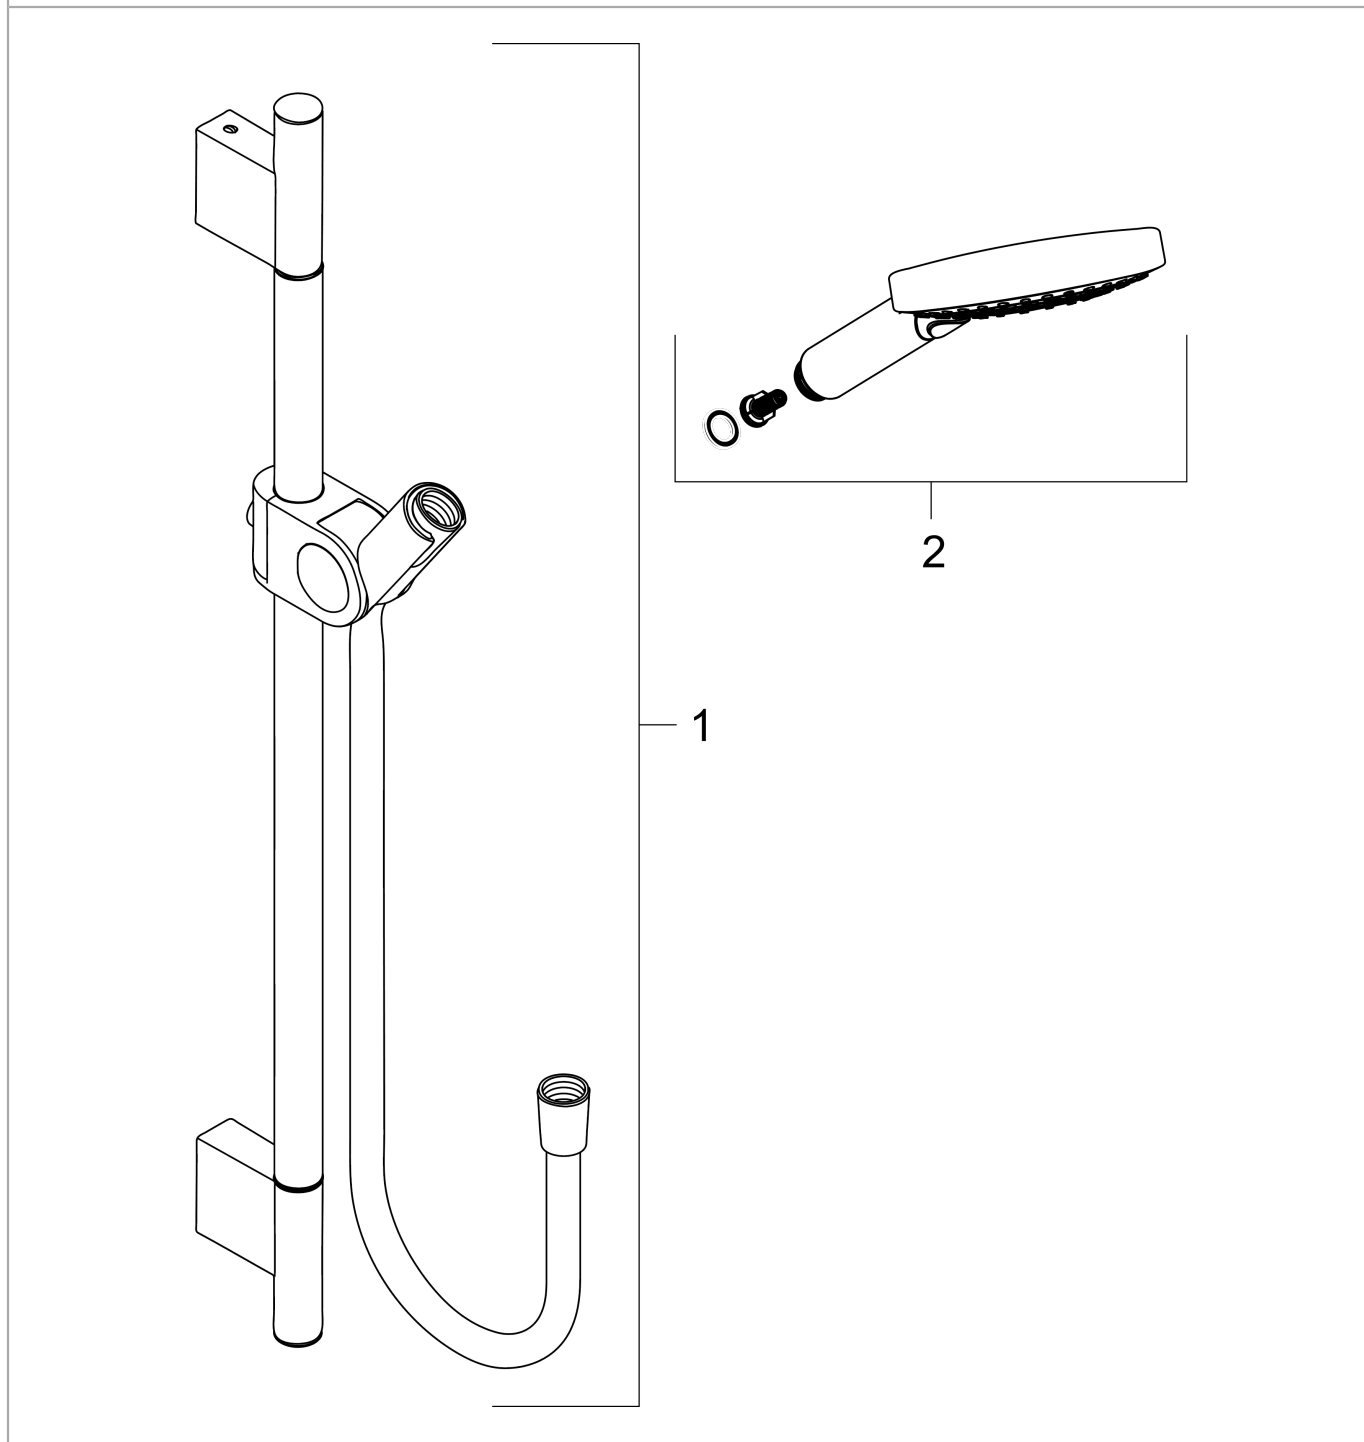

## Caractéristiques

- comprenant : douchette, barre de douche, flexible de douche, curseur
- dimension: 120 mm
- jet Rain, jet RainAir, WhirlAir
- changement de jet via le bouton Select
- angle d'inclinaison réglable de 30°
- barre murale 0,9 m
- support pour flexible de douche avec écrou conique
- débit: 15 l/min sous 3 bars de pression
- écrou tournant côté douchette évitant la torsion du flexible
- supports muraux métalliques
- ACS 19 ACC NY 347 France, valide jusqu'au 08.11.2024

## Plan géométral

**AXOR Uno**  
**Set de douche 0,90 m**  
 Surfaces: **aspect acier**    Numéro d'article: **27987800**

## Exemple de montage

**AXOR Uno**  
**Set de douche 0,90 m**  
Surfaces: **aspect acier**    Numéro d'article: **27987800**

## Vue éclatée

Année de construction: >11/16

**AXOR Uno**  
**Set de douche 0,90 m**  
Surfaces: **aspect acier**    Numéro d'article: **27987800**