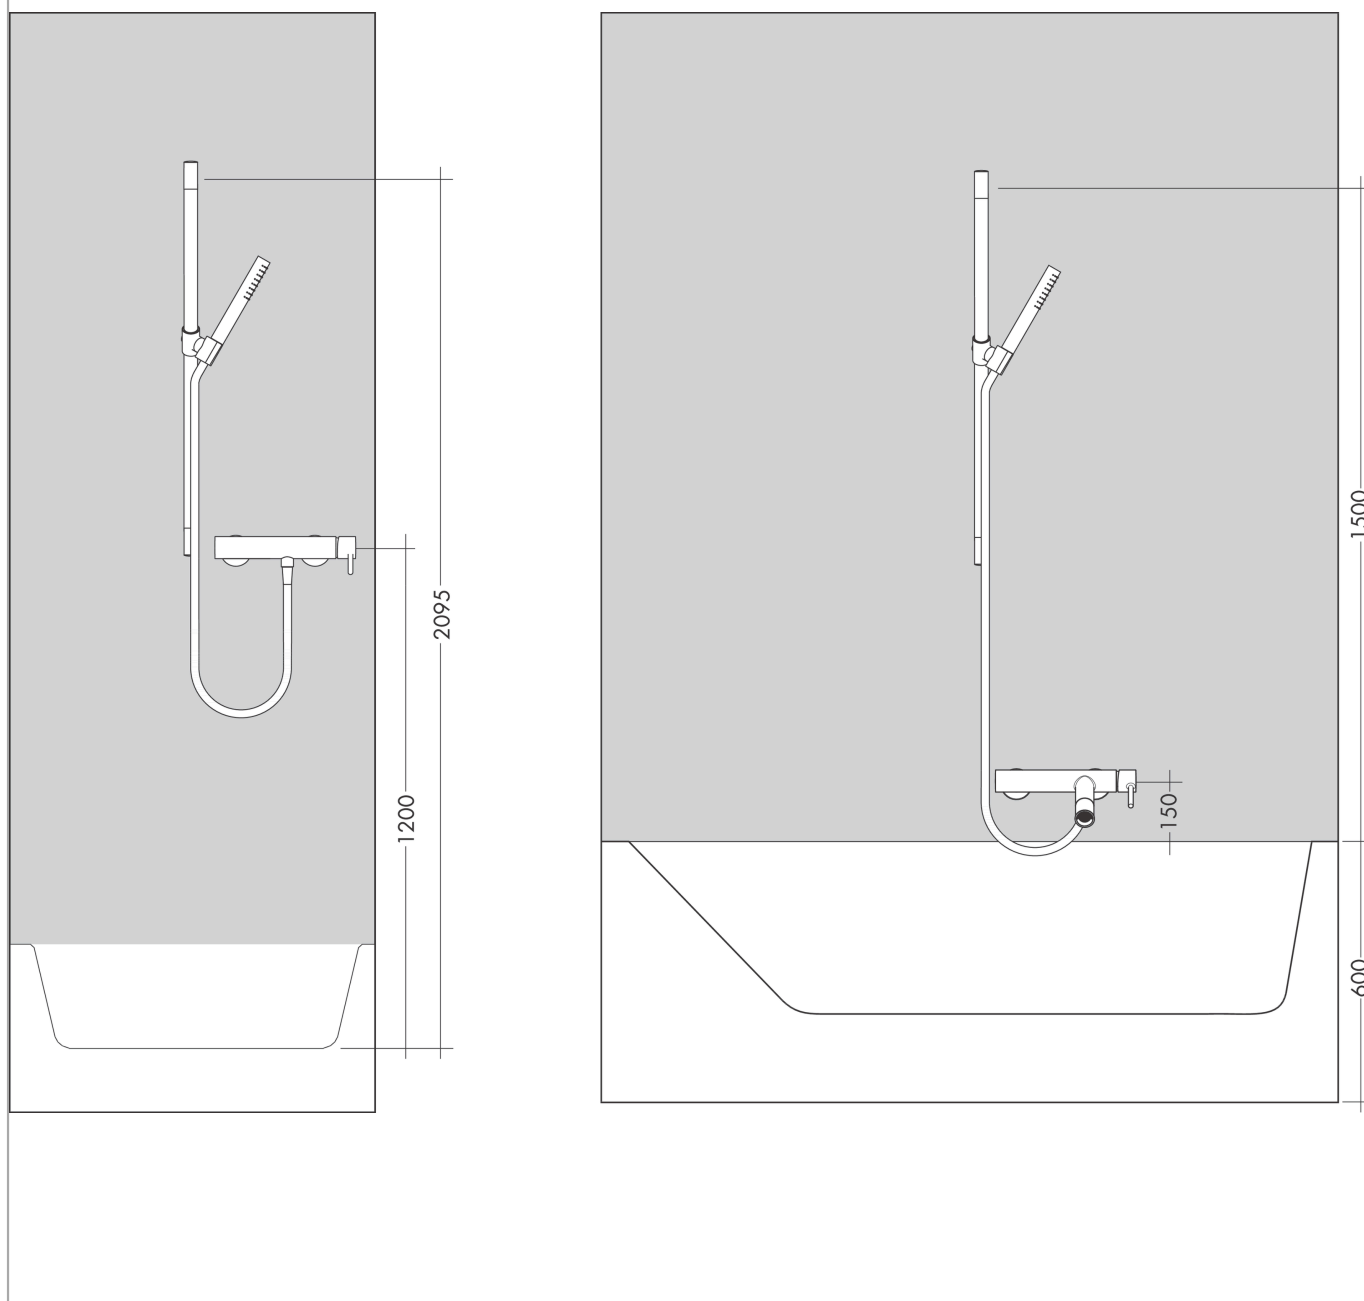

## Plan géométral

**AXOR Uno**  
**Set de douche 0,90 m**  
 Surfaces: **aspect acier**    Numéro d'article: **27987800**

## Schéma d'écoulement

Les valeurs de consommation ont été mesurées dans la pratique, avec les robinetteries correspondantes (thermostat/mélangeur/vanne sous crépi)

**AXOR Uno**  
**Set de douche 0,90 m**  
Surfaces: **aspect acier**    Numéro d'article: **27987800**

## Exemple de montage

**AXOR Uno**  
**Set de douche 0,90 m**  
Surfaces: **aspect acier**    Numéro d'article: **27987800**

## Vue éclatée

Année de construction: >11/16

**AXOR Uno**  
**Set de douche 0,90 m**  
Surfaces: **aspect acier**    Numéro d'article: **27987800**