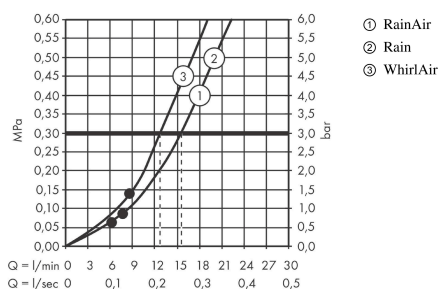

AXOR Uno

Set de douche 0,90 m

Surfaces: **nickel brossé**

Numéro d'article: **27987820**

Caractéristiques

- comprenant : douchette, barre de douche, flexible de douche, curseur
- dimension: 120 mm
- jet Rain, jet RainAir, WhirlAir
- changement de jet via le bouton Select
- angle d'inclinaison réglable de 30°
- barre murale 0,9 m
- support pour flexible de douche avec écrou conique
- débit: 15 l/min sous 3 bars de pression
- écrou tournant côté douchette évitant la torsion du flexible
- supports muraux métalliques
- ACS 19 ACC NY 347 France, valide jusqu'au 08.11.2024

Schéma d'écoulement

Les valeurs de consommation ont été mesurées dans la pratique, avec les robinetteries correspondantes (thermostat/mélangeur/vanne sous crépi)

AXOR Uno
Set de douche 0,90 m
Surfaces: **nickel brossé** Numéro d'article: **27987820**