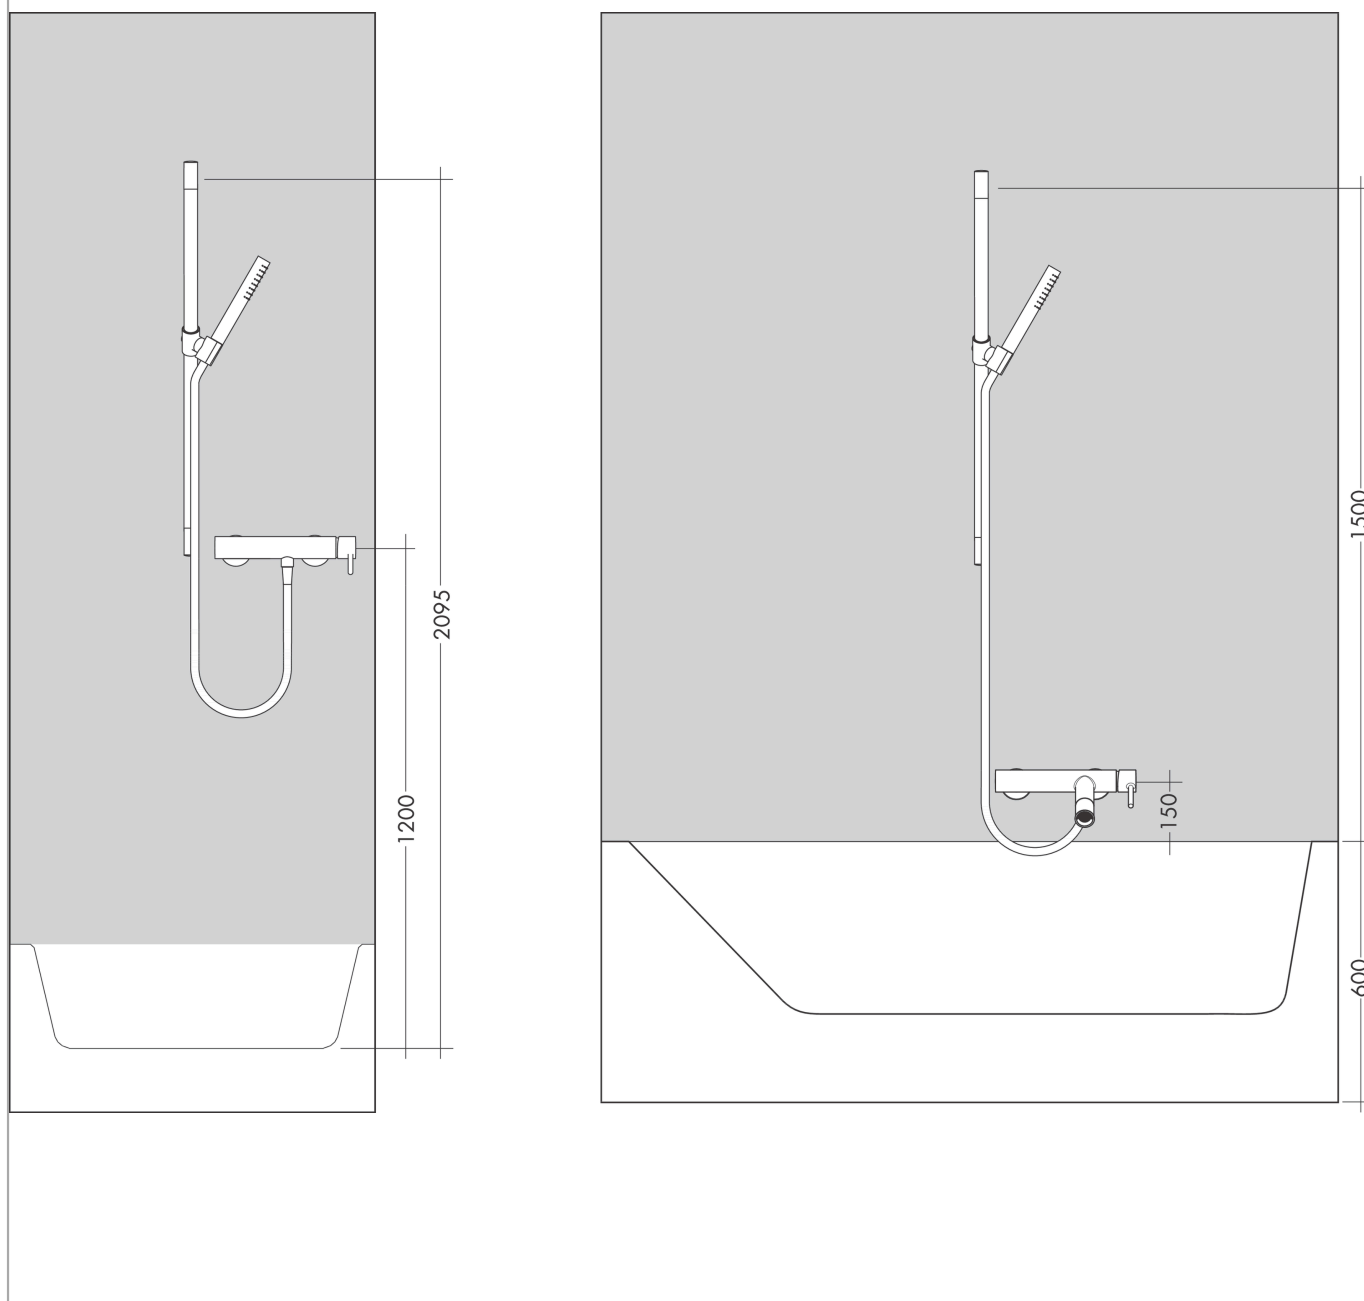

AXOR Uno

Set de douche 0,90 m

Surfaces: **nickel brossé**

Numéro d'article: **27987820**

Caractéristiques

- comprenant : douchette, barre de douche, flexible de douche, curseur
- dimension: 120 mm
- jet Rain, jet RainAir, WhirlAir
- changement de jet via le bouton Select
- angle d'inclinaison réglable de 30°
- barre murale 0,9 m
- support pour flexible de douche avec écrou conique
- débit: 15 l/min sous 3 bars de pression
- écrou tournant côté douchette évitant la torsion du flexible
- supports muraux métalliques
- ACS 19 ACC NY 347 France, valide jusqu'au 08.11.2024

Détails de l'article

EAN

4011097846651

Technologie

Certificats

Photo du produit

Plan géométral

AXOR Uno
Set de douche 0,90 m
 Surfaces: **nickel brossé** Numéro d'article: **27987820**

Schéma d'écoulement

Les valeurs de consommation ont été mesurées dans la pratique, avec les robinetteries correspondantes (thermostat/mélangeur/vanne sous crépi)

AXOR Uno
Set de douche 0,90 m
Surfaces: **nickel brossé** Numéro d'article: **27987820**

Exemple de montage

AXOR Uno
Set de douche 0,90 m
Surfaces: **nickel brossé** Numéro d'article: **27987820**

Vue éclatée

Année de construction: >11/16

AXOR Uno
Set de douche 0,90 m
Surfaces: **nickel brossé** Numéro d'article: **27987820**