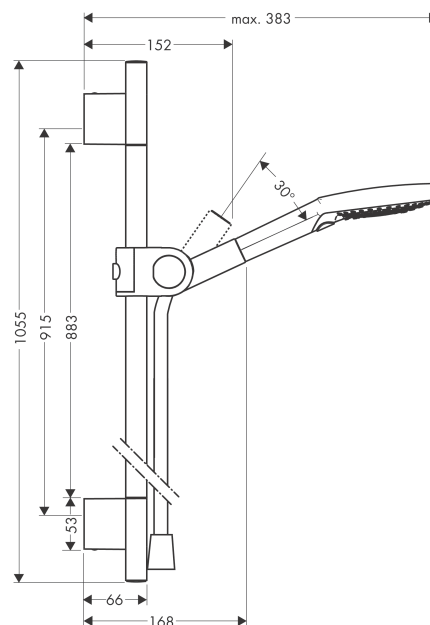

AXOR Uno

Set de douche 0,90 m

Surfaces: **nickel brossé**

Numéro d'article: **27987820**

Caractéristiques

- comprenant : douchette, barre de douche, flexible de douche, curseur
- dimension: 120 mm
- jet Rain, jet RainAir, WhirlAir
- changement de jet via le bouton Select
- angle d'inclinaison réglable de 30°
- barre murale 0,9 m
- support pour flexible de douche avec écrou conique
- débit: 15 l/min sous 3 bars de pression
- écrou tournant côté douchette évitant la torsion du flexible
- supports muraux métalliques
- ACS 19 ACC NY 347 France, valide jusqu'au 08.11.2024

Détails de l'article

EAN

4011097846651

Technologie

Certificats

Photo du produit

Plan géométral

AXOR Uno
Set de douche 0,90 m
 Surfaces: **nickel brossé** Numéro d'article: **27987820**

Schéma d'écoulement

Les valeurs de consommation ont été mesurées dans la pratique, avec les robinetteries correspondantes (thermostat/mélangeur/vanne sous crépi)

AXOR Uno
Set de douche 0,90 m
Surfaces: **nickel brossé** Numéro d'article: **27987820**

Exemple de montage

AXOR Uno
Set de douche 0,90 m
Surfaces: **nickel brossé** Numéro d'article: **27987820**

Vue éclatée

Année de construction: >11/16

AXOR Uno
Set de douche 0,90 m
Surfaces: **nickel brossé** Numéro d'article: **27987820**