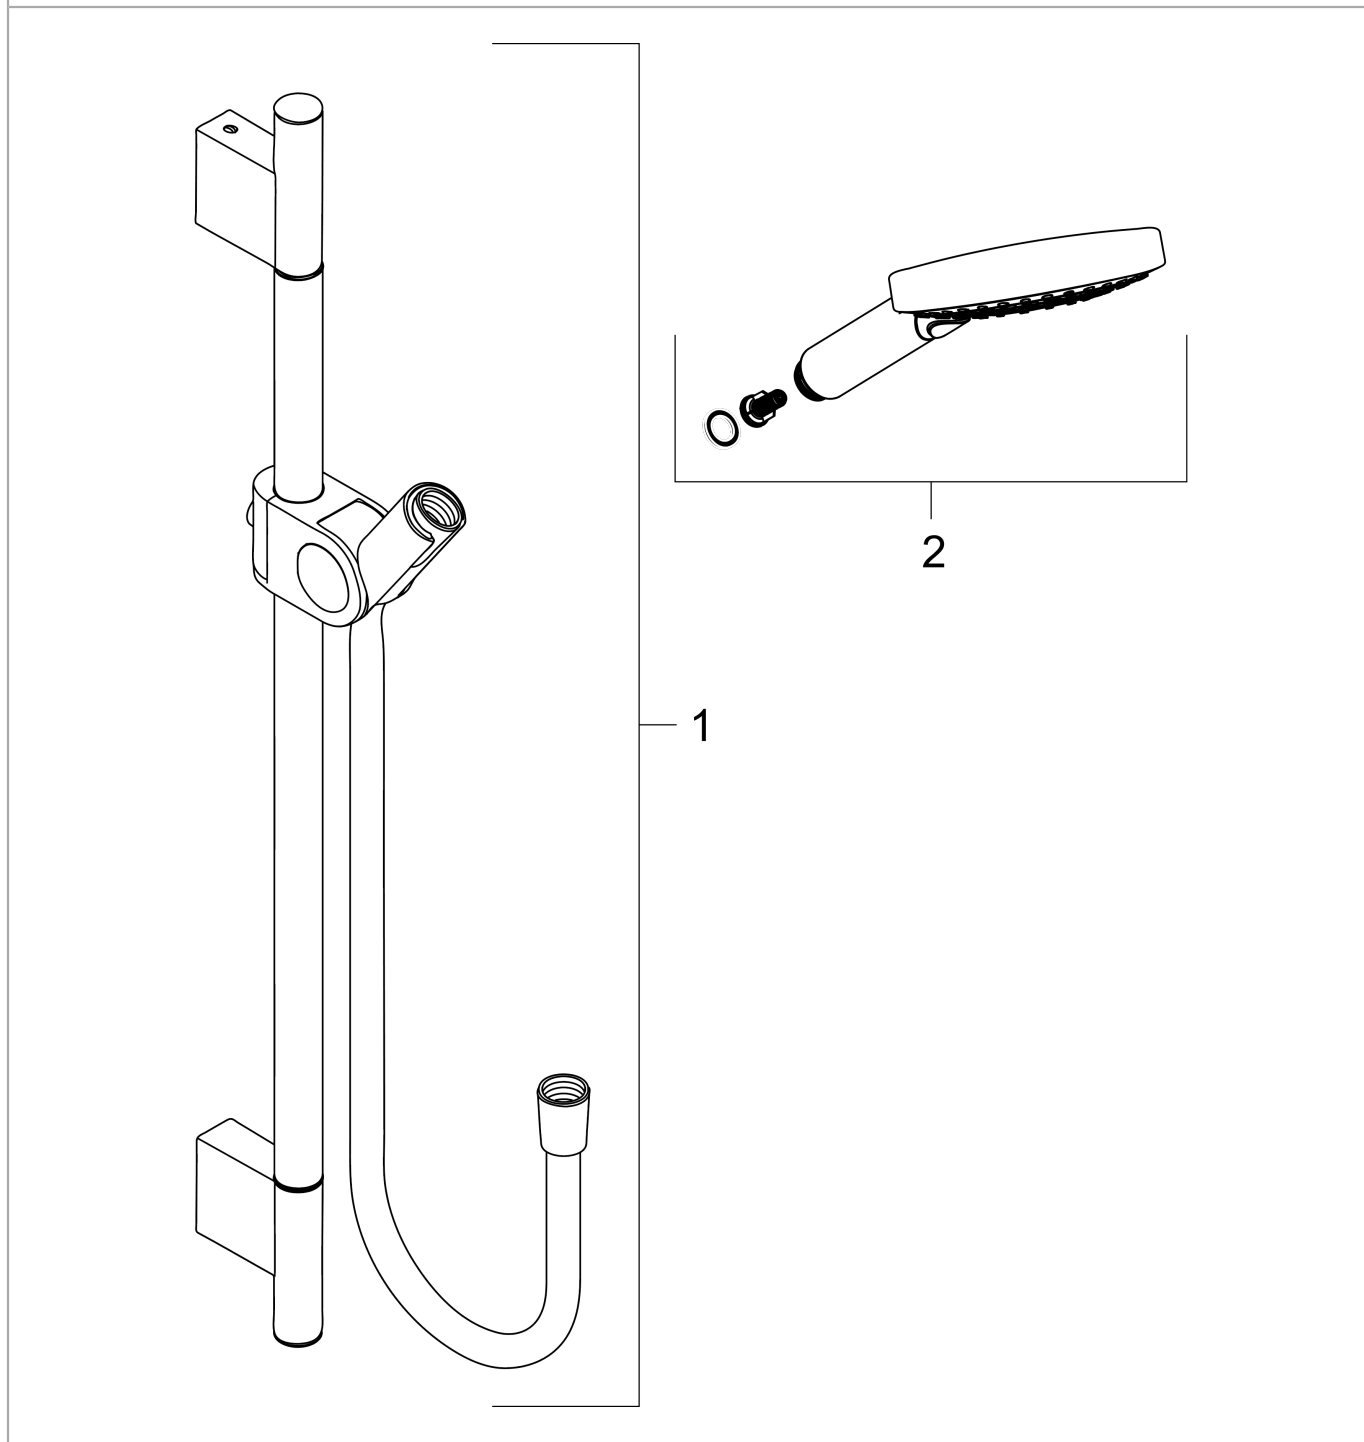

AXOR Uno

Set de douche 0,90 m

Surfaces: **nickel brossé**

Numéro d'article: **27987820**

Caractéristiques

- comprenant : douchette, barre de douche, flexible de douche, curseur
- dimension: 120 mm
- jet Rain, jet RainAir, WhirlAir
- changement de jet via le bouton Select
- angle d'inclinaison réglable de 30°
- barre murale 0,9 m
- support pour flexible de douche avec écrou conique
- débit: 15 l/min sous 3 bars de pression
- écrou tournant côté douchette évitant la torsion du flexible
- supports muraux métalliques
- ACS 19 ACC NY 347 France, valide jusqu'au 08.11.2024

Schéma d'écoulement

Les valeurs de consommation ont été mesurées dans la pratique, avec les robinetteries correspondantes (thermostat/mélangeur/vanne sous crépi)

AXOR Uno
Set de douche 0,90 m
Surfaces: **nickel brossé** Numéro d'article: **27987820**

Exemple de montage

AXOR Uno
Set de douche 0,90 m
Surfaces: **nickel brossé** Numéro d'article: **27987820**

Vue éclatée

Année de construction: >11/16

AXOR Uno
Set de douche 0,90 m
Surfaces: **nickel brossé** Numéro d'article: **27987820**

Liste des pièces détachées

Année de construction: >11/16

Pos.		Numéro d'article	GP	UE
1	Barre de douche	27989820	-	1
2	douchette	26050820	-	1