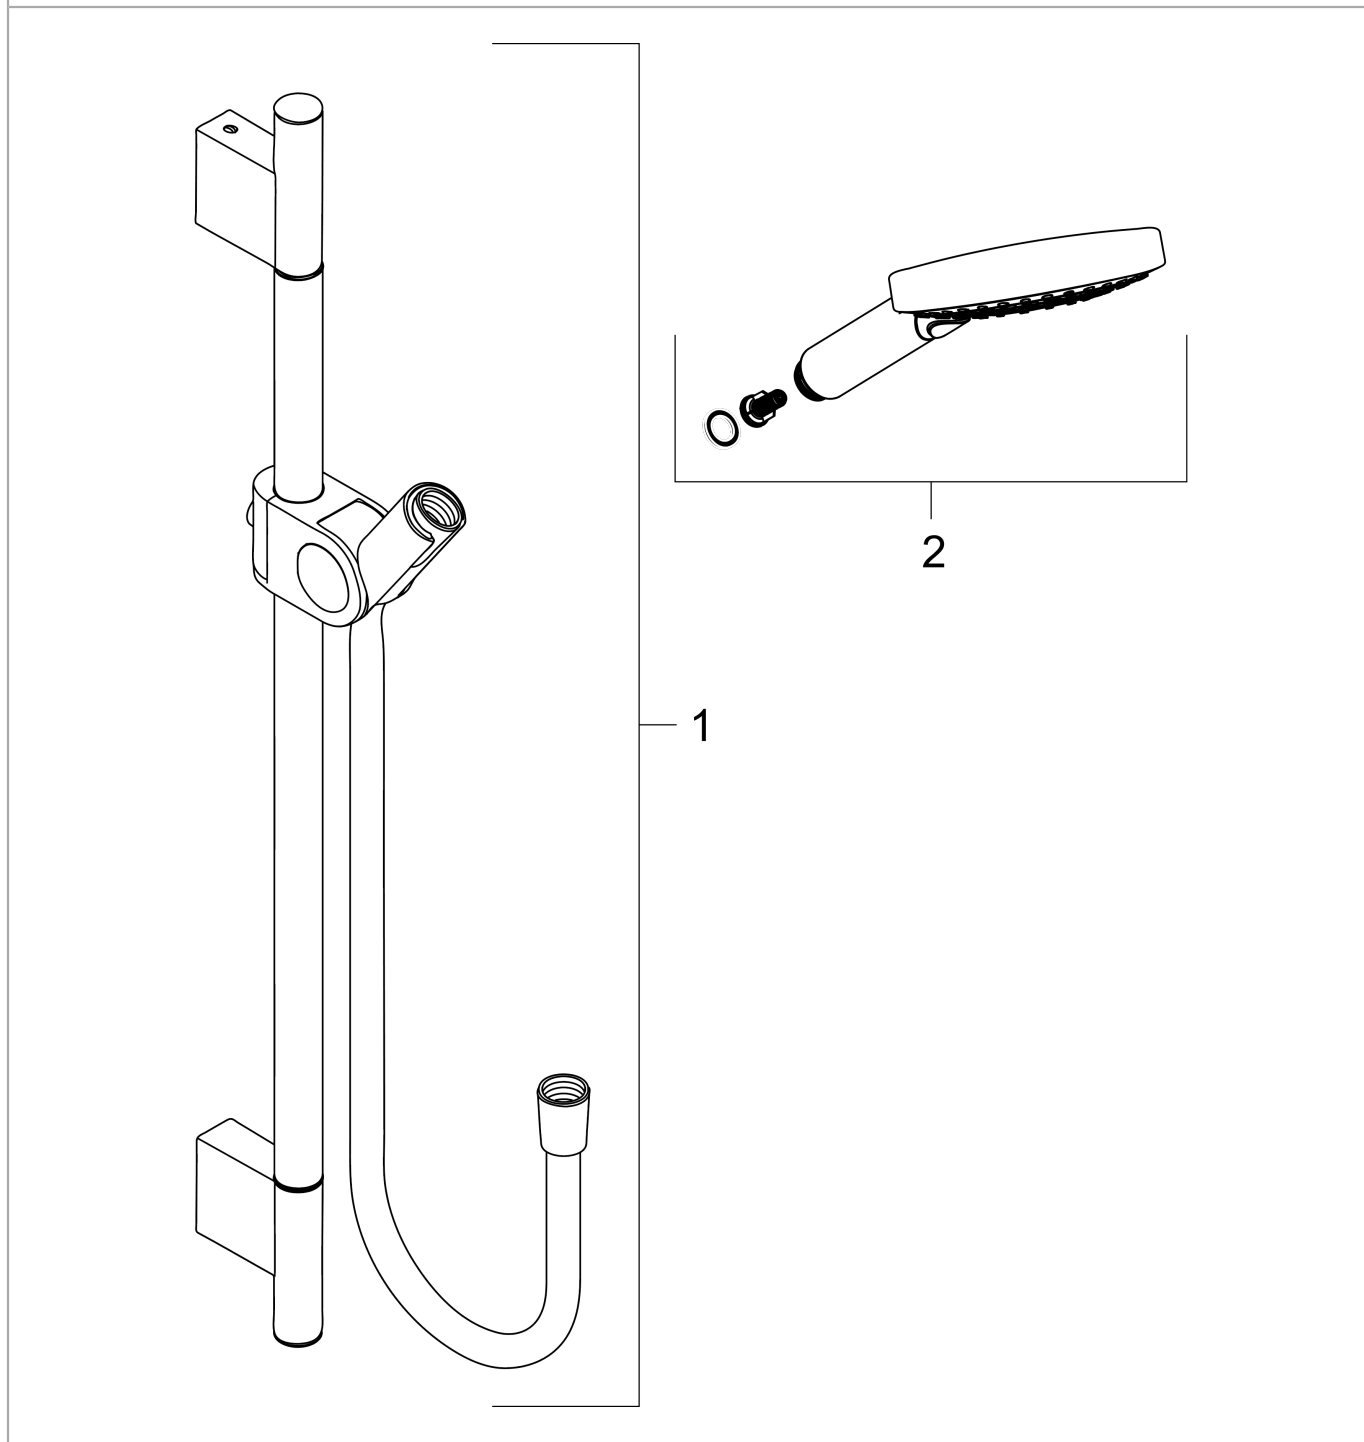

## Caractéristiques

- comprenant : douchette, barre de douche, flexible de douche, curseur
- dimension: 120 mm
- jet Rain, jet RainAir, WhirlAir
- changement de jet via le bouton Select
- angle d'inclinaison réglable de 30°
- barre murale 0,9 m
- support pour flexible de douche avec écrou conique
- débit: 15 l/min sous 3 bars de pression
- écrou tournant côté douchette évitant la torsion du flexible
- supports muraux métalliques
- ACS 19 ACC NY 347 France, valide jusqu'au 08.11.2024

## Schéma d'écoulement

Les valeurs de consommation ont été mesurées dans la pratique, avec les robinetteries correspondantes (thermostat/mélangeur/vanne sous crépi)

**AXOR Uno**  
**Set de douche 0,90 m**  
Surfaces: **aspect doré poli**    Numéro d'article: **27987990**

## Exemple de montage

**AXOR Uno**  
**Set de douche 0,90 m**  
Surfaces: **aspect doré poli**    Numéro d'article: **27987990**

## Vue éclatée

Année de construction: >11/16

**AXOR Uno**  
**Set de douche 0,90 m**  
Surfaces: **aspect doré poli**    Numéro d'article: **27987990**