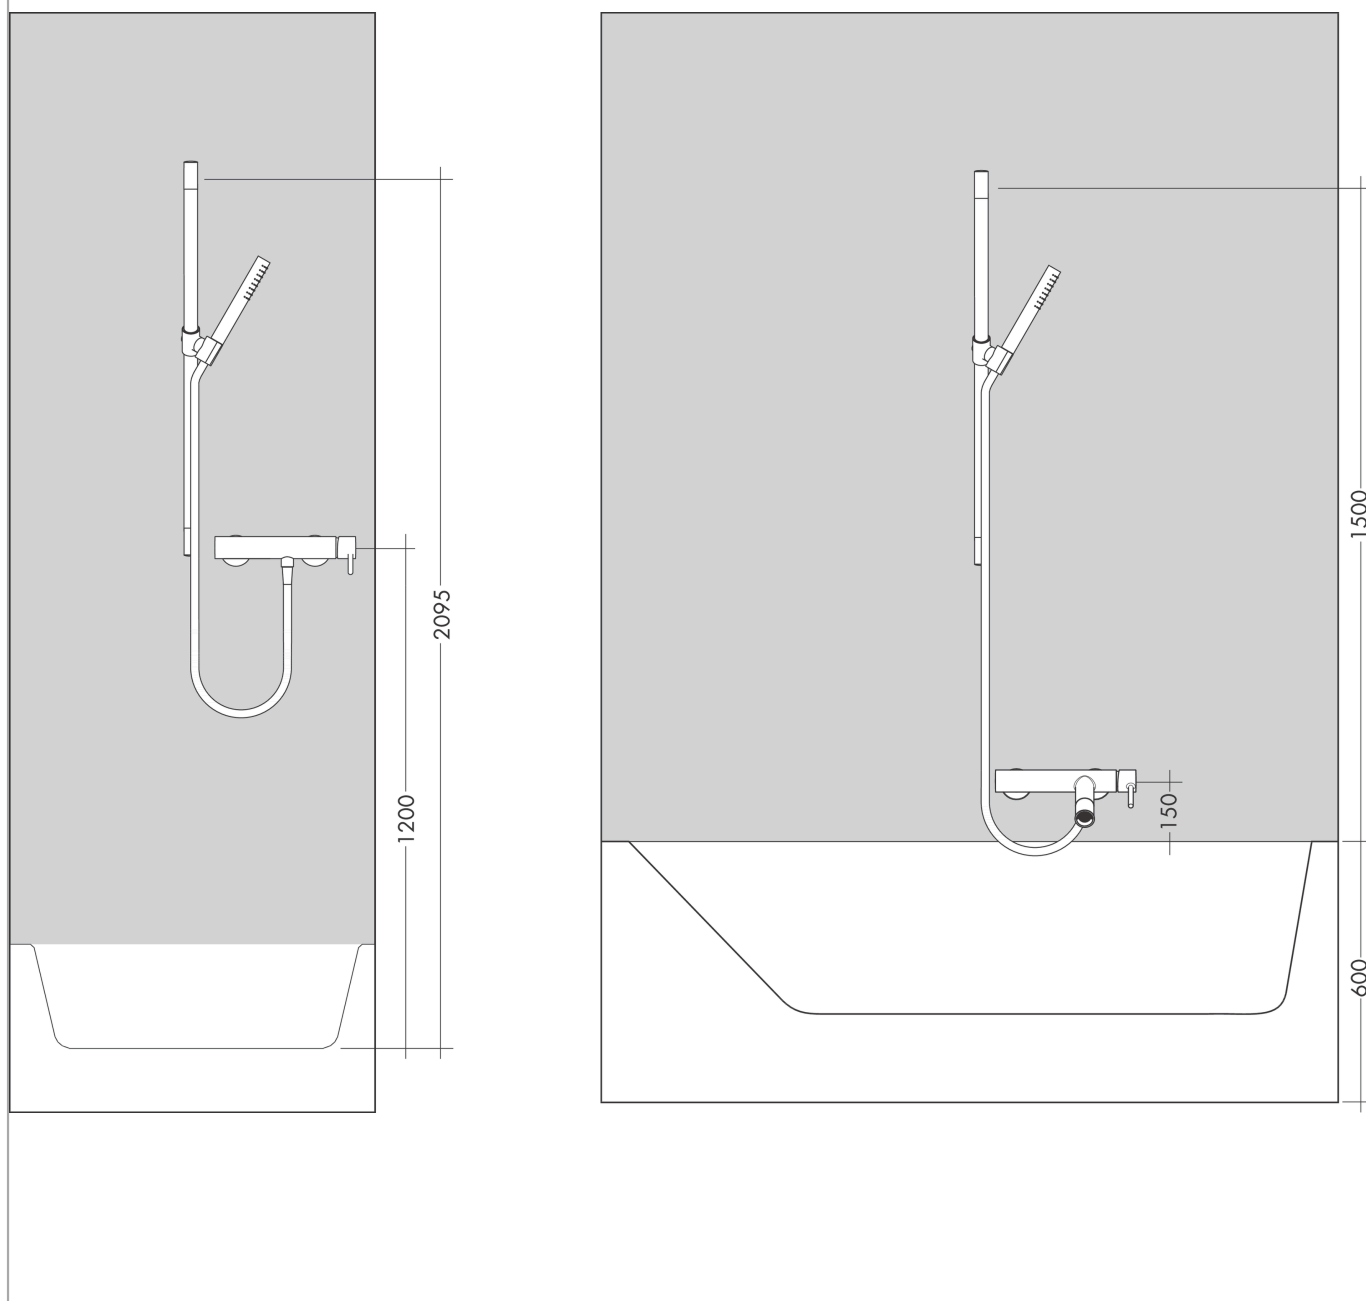

## Caractéristiques

- comprenant : douchette, barre de douche, flexible de douche, curseur
- dimension: 120 mm
- jet Rain, jet RainAir, WhirlAir
- changement de jet via le bouton Select
- angle d'inclinaison réglable de 30°
- barre murale 0,9 m
- support pour flexible de douche avec écrou conique
- débit: 15 l/min sous 3 bars de pression
- écrou tournant côté douchette évitant la torsion du flexible
- supports muraux métalliques
- ACS 19 ACC NY 347 France, valide jusqu'au 08.11.2024

## Plan géométral

**AXOR Uno**  
**Set de douche 0,90 m**  
 Surfaces: **aspect doré poli**    Numéro d'article: **27987990**

## Schéma d'écoulement

Les valeurs de consommation ont été mesurées dans la pratique, avec les robinetteries correspondantes (thermostat/mélangeur/vanne sous crépi)

**AXOR Uno**  
**Set de douche 0,90 m**  
Surfaces: **aspect doré poli**    Numéro d'article: **27987990**

## Exemple de montage

**AXOR Uno**  
**Set de douche 0,90 m**  
Surfaces: **aspect doré poli**    Numéro d'article: **27987990**