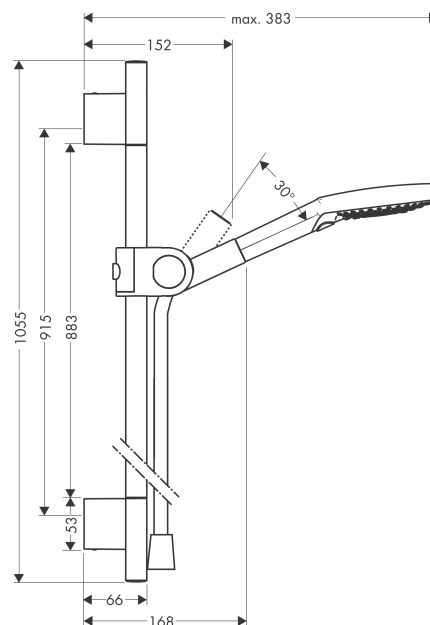

## Caractéristiques

- comprenant : douchette, barre de douche, flexible de douche, curseur
- dimension: 120 mm
- jet Rain, jet RainAir, WhirlAir
- changement de jet via le bouton Select
- angle d'inclinaison réglable de 30°
- barre murale 0,9 m
- support pour flexible de douche avec écrou conique
- débit: 15 l/min sous 3 bars de pression
- écrou tournant côté douchette évitant la torsion du flexible
- supports muraux métalliques
- ACS 19 ACC NY 347 France, valide jusqu'au 08.11.2024

## Plan géométral

**AXOR Uno**  
**Set de douche 0,90 m**  
 Surfaces: **aspect doré poli**    Numéro d'article: **27987990**