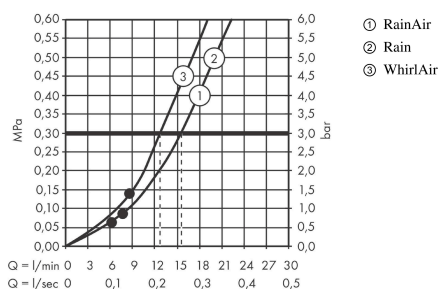

AXOR Citterio
Set de douche 0,90 m avec douchette 120 3jet
 Surfaces: **bronze brossé** Numéro d'article: **27991140**

Caractéristiques

- comprenant : douchette, barre de douche, flexible de douche, curseur
- dimension: 120 mm
- jet Rain, jet RainAir, WhirlAir
- changement de jet via le bouton Select
- angle d'inclinaison réglable de 30°
- barre murale 0,9 m
- support pour flexible de douche avec écrou conique
- débit: 16 l/min sous 3 bars de pression
- écrou tournant côté douchette évitant la torsion du flexible
- supports muraux métalliques
- ACS 19 ACC NY 347 France, valide jusqu'au 08.11.2024

Détails de l'article

EAN

4011097895635

Technologie

Certificats

Photo du produit

Plan géométral

AXOR Citterio
Set de douche 0,90 m avec douchette 120 3jet
 Surfaces: **bronze brossé** Numéro d'article: **27991140**

Schéma d'écoulement

Les valeurs de consommation ont été mesurées dans la pratique, avec les robinetteries correspondantes (thermostat/mélangeur/vanne sous crépi)

AXOR Citterio
Set de douche 0,90 m avec douchette 120 3jet
Surfaces: **bronze brossé** Numéro d'article: **27991140**