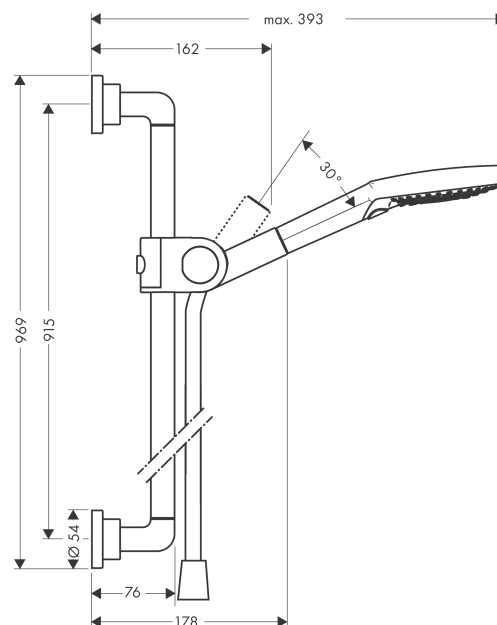

AXOR Citterio
Set de douche 0,90 m avec douchette 120 3jet
 Surfaces: **bronze brossé** Numéro d'article: **27991140**

Caractéristiques

- comprenant : douchette, barre de douche, flexible de douche, curseur
- dimension: 120 mm
- jet Rain, jet RainAir, WhirlAir
- changement de jet via le bouton Select
- angle d'inclinaison réglable de 30°
- barre murale 0,9 m
- support pour flexible de douche avec écrou conique
- débit: 16 l/min sous 3 bars de pression
- écrou tournant côté douchette évitant la torsion du flexible
- supports muraux métalliques
- ACS 19 ACC NY 347 France, valide jusqu'au 08.11.2024

Détails de l'article

EAN

4011097895635

Technologie

Certificats

Photo du produit

Plan géométral

AXOR Citterio
Set de douche 0,90 m avec douchette 120 3jet
 Surfaces: **bronze brossé** Numéro d'article: **27991140**

Schéma d'écoulement

Les valeurs de consommation ont été mesurées dans la pratique, avec les robinetteries correspondantes (thermostat/mélangeur/vanne sous crépi)

AXOR Citterio
Set de douche 0,90 m avec douchette 120 3jet
Surfaces: **bronze brossé** Numéro d'article: **27991140**