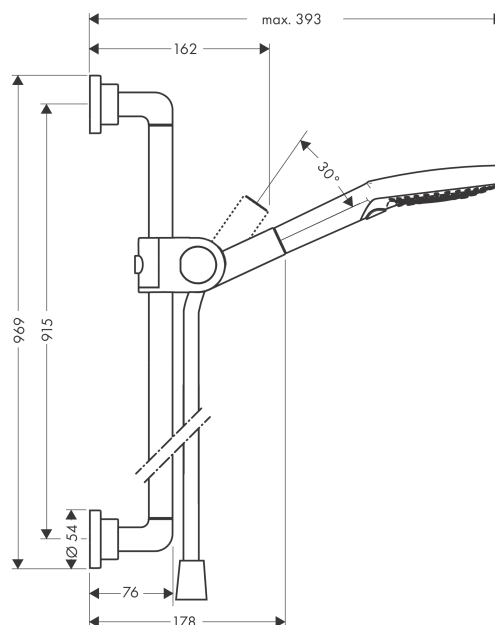

### Caractéristiques

- comprenant : douchette, barre de douche, flexible de douche, curseur
- dimension: 120 mm
- jet Rain, jet RainAir, WhirlAir
- changement de jet via le bouton Select
- angle d'inclinaison réglable de 30°
- barre murale 0,9 m
- support pour flexible de douche avec écrou conique
- débit: 16 l/min sous 3 bars de pression
- écrou tournant côté douchette évitant la torsion du flexible
- supports muraux métalliques
- ACS 19 ACC NY 347 France, valide jusqu'au 08.11.2024

### Technologie

### Plan géométral

**AXOR Citterio**  
**Set de douche 0,90 m avec douchette 120 3jet**  
 Surfaces: **noir chromé brossé**    Numéro d'article: **27991340**

## Schéma d'écoulement

Les valeurs de consommation ont été mesurées dans la pratique, avec les robinetteries correspondantes (thermostat/mélangeur/vanne sous crépi)

**AXOR Citterio**  
**Set de douche 0,90 m avec douchette 120 3jet**  
Surfaces: **noir chromé brossé** Numéro d'article: **27991340**