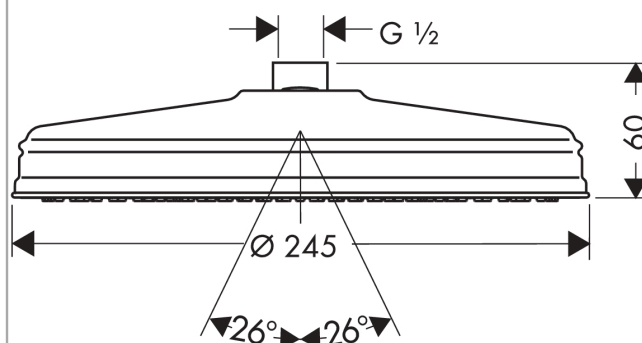

AXOR Montreux
Douche de tête galette Ø 240 mm,
 Surfaces: **chromé** Numéro d'article: **28474000**

Caractéristiques

- dimension: 240 mm
- jet RainAir
- rotule: douche de tête orientable
- matériau du disque de jet: métallique
- débit maximal sous 3 bars de pression: 17 l/min
- débit du jet RainAir (sous 3 bars de pression): 17 l/min
- type d'installation plafond ou mur
- ACS 18 ACC NY 097, valide jusqu'au 18.05.2023

Détails de l'article

EAN 4011097434902

Technologie

Certificats

Photo du produit

Plan géométral

AXOR Montreux
Douche de tête galette Ø 240 mm,
 Surfaces: **chromé** Numéro d'article: **28474000**

Schéma d'écoulement

Les valeurs de consommation ont été mesurées dans la pratique, avec les robinetteries correspondantes (thermostat/mélangeur/vanne sous crépi)

AXOR Montreux
Douche de tête galette Ø 240 mm,
Surfaces: **chromé** Numéro d'article: **28474000**

Vue éclatée

Année de construction: **05/11 - 12/19**

AXOR Montreux
Douche de tête galette Ø 240 mm,
 Surfaces: **chromé** Numéro d'article: **28474000**

Liste des pièces détachées

Année de construction: **05/11 - 12/19**