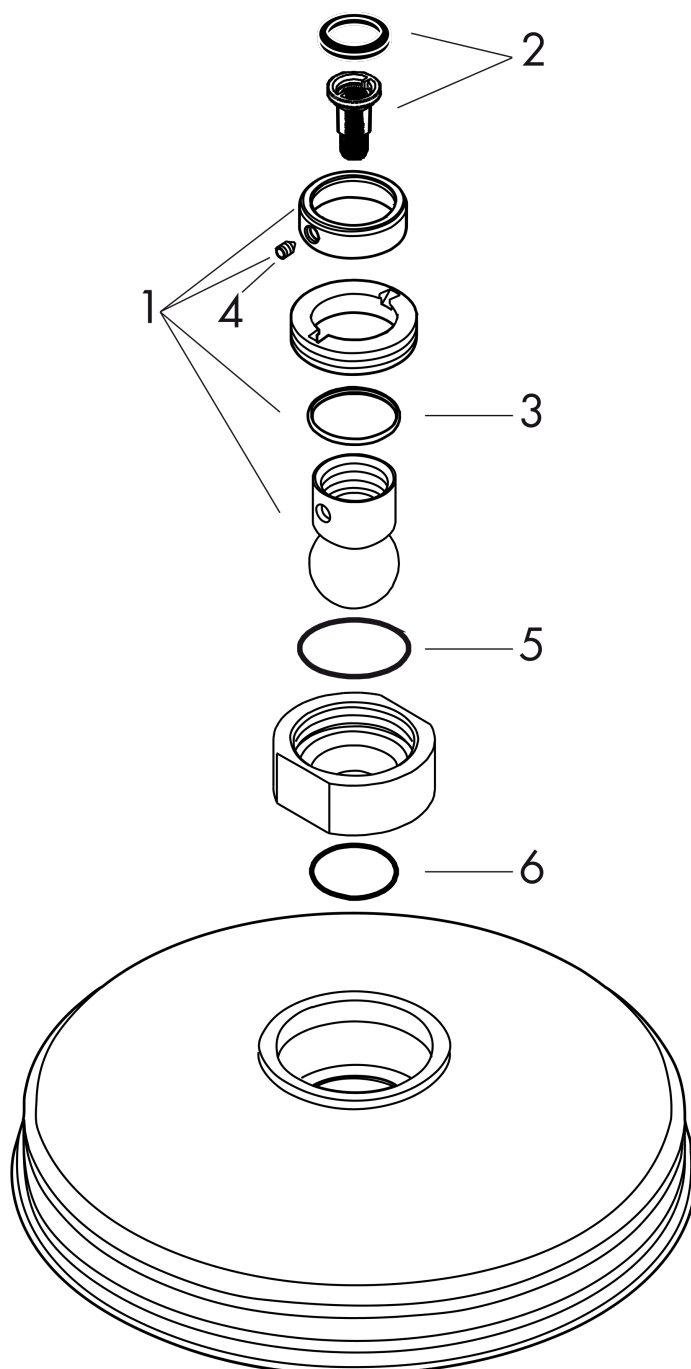

AXOR Montreux
Douche de tête galette Ø 240 mm,
 Surfaces: **chromé** Numéro d'article: **28474000**

Caractéristiques

- dimension: 240 mm
- jet RainAir
- rotule: douche de tête orientable
- matériau du disque de jet: métallique
- débit maximal sous 3 bars de pression: 17 l/min
- débit du jet RainAir (sous 3 bars de pression): 17 l/min
- type d'installation plafond ou mur
- ACS 18 ACC NY 097, valide jusqu'au 18.05.2023

Détails de l'article

EAN 4011097434902

Technologie

Certificats

Photo du produit

Plan géométral

AXOR Montreux
Douche de tête galette Ø 240 mm,
 Surfaces: **chromé** Numéro d'article: **28474000**

Schéma d'écoulement

Les valeurs de consommation ont été mesurées dans la pratique, avec les robinetteries correspondantes (thermostat/mélangeur/vanne sous crépi)

AXOR Montreux
Douche de tête galette Ø 240 mm,
Surfaces: **chromé** Numéro d'article: **28474000**

Vue éclatée

Année de construction: **05/11 - 12/19**

AXOR Montreux
Douche de tête galette Ø 240 mm,
 Surfaces: **chromé** Numéro d'article: **28474000**

Liste des pièces détachées

Année de construction: **05/11 - 12/19**