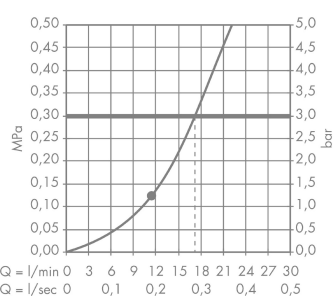

AXOR Montreux
Douche de tête galette Ø 240 mm,
 Surfaces: **chromé** Numéro d'article: **28474000**

Caractéristiques

- dimension: 240 mm
- jet RainAir
- rotule: douche de tête orientable
- matériau du disque de jet: métallique
- débit maximal sous 3 bars de pression: 17 l/min
- débit du jet RainAir (sous 3 bars de pression): 17 l/min
- type d'installation plafond ou mur
- ACS 18 ACC NY 097, valide jusqu'au 18.05.2023

Détails de l'article

EAN 4011097434902

Technologie

Certificats

Photo du produit

Plan géométral

AXOR Montreux
Douche de tête galette Ø 240 mm,
 Surfaces: **chromé** Numéro d'article: **28474000**

Schéma d'écoulement

Les valeurs de consommation ont été mesurées dans la pratique, avec les robinetteries correspondantes (thermostat/mélangeur/vanne sous crépi)

AXOR Montreux
Douche de tête galette Ø 240 mm,
Surfaces: **chromé** Numéro d'article: **28474000**