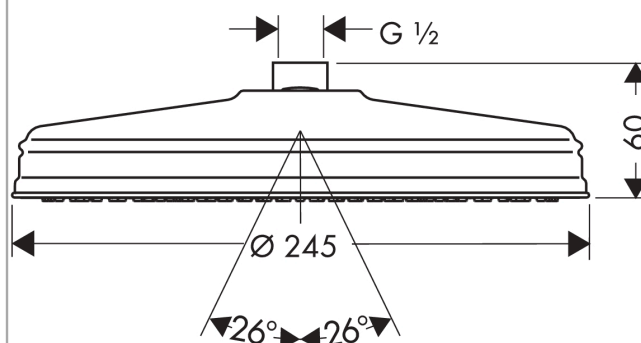

### Caractéristiques

- dimension: 240 mm
- jet RainAir
- rotule: douche de tête orientable
- matériau du disque de jet: métallique
- débit maximal sous 3 bars de pression: 17 l/min
- débit du jet RainAir (sous 3 bars de pression): 17 l/min
- type d'installation plafond ou mur
- ACS 18 ACC NY 097, valide jusqu'au 18.05.2023

### Plan géométral

**AXOR Montreux**  
**Douche de tête galette Ø 240 mm,**  
Surfaces: **aspect acier** Numéro d'article: **28474800**

## Schéma d'écoulement

Les valeurs de consommation ont été mesurées dans la pratique, avec les robinetteries correspondantes (thermostat/mélangeur/vanne sous crépi)

**AXOR Montreux**  
**Douche de tête galette Ø 240 mm,**  
Surfaces: **aspect acier**    Numéro d'article: **28474800**

## Vue éclatée

Année de construction: 11/16 - 12/19

**AXOR Montreux**  
**Douche de tête galette Ø 240 mm,**  
 Surfaces: **aspect acier**    Numéro d'article: **28474800**