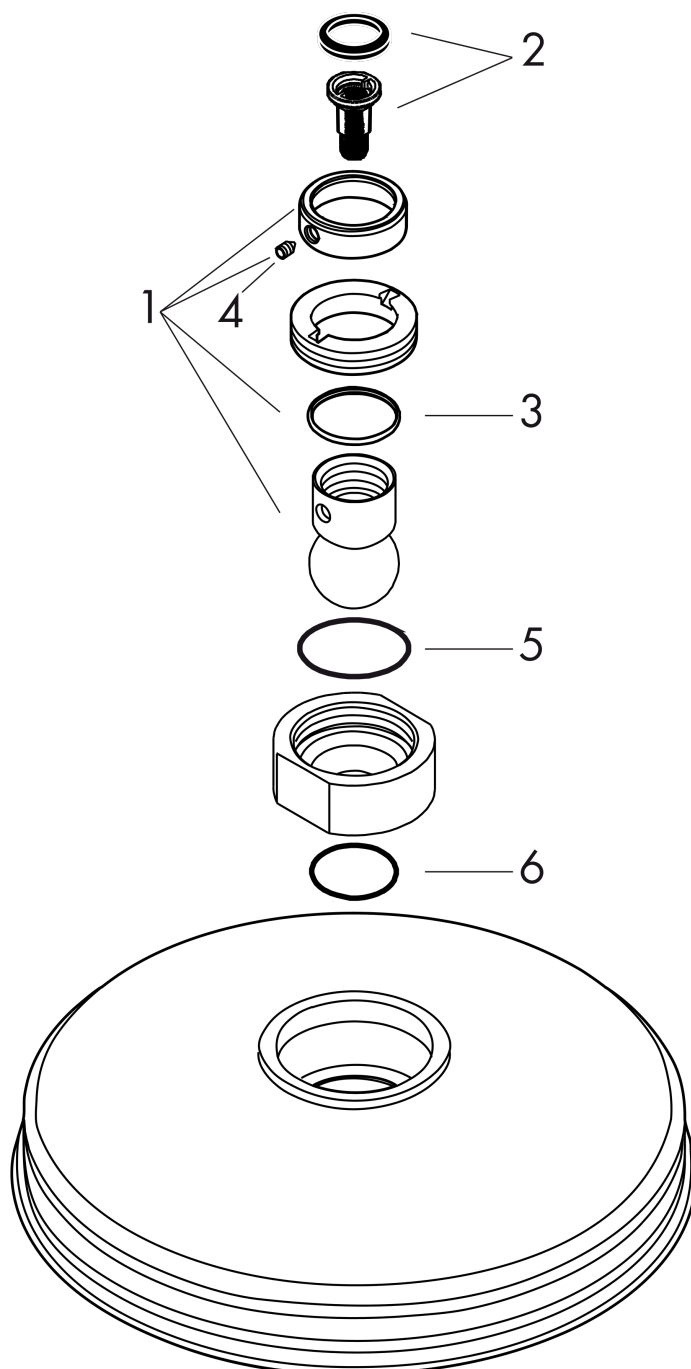

### Plan géométral

**AXOR Montreux**  
**Douche de tête galette Ø 240 mm,**  
Surfaces: **aspect acier** Numéro d'article: **28474800**

## Schéma d'écoulement

Les valeurs de consommation ont été mesurées dans la pratique, avec les robinetteries correspondantes (thermostat/mélangeur/vanne sous crépi)

**AXOR Montreux**  
**Douche de tête galette Ø 240 mm,**  
Surfaces: **aspect acier**    Numéro d'article: **28474800**

## Vue éclatée

Année de construction: 11/16 - 12/19

**AXOR Montreux**  
**Douche de tête galette Ø 240 mm,**  
 Surfaces: **aspect acier**    Numéro d'article: **28474800**

## Liste des pièces détachées

Année de construction: **11/16 - 12/19**

Pos.		Numéro d'article	GP	UE
1	rotule	98941800	-	1
2	élément-filtre	97708000	-	1
3	anneau plastique	97536000	-	1
4	vis M4x6	97767000	-	1
5	joint torique 23x3	98142000	-	1
6	joint torique 18x2	98181000	-	1
a	clapet anti-retour	95699000	-	1