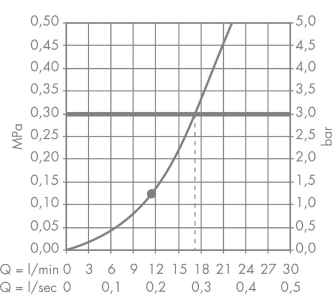

AXOR Montreux
Douche de tête galette Ø 240 mm,
Surfaces: **aspect acier** Numéro d'article: **28474800**

Schéma d'écoulement

Les valeurs de consommation ont été mesurées dans la pratique, avec les robinetteries correspondantes (thermostat/mélangeur/vanne sous crépi)