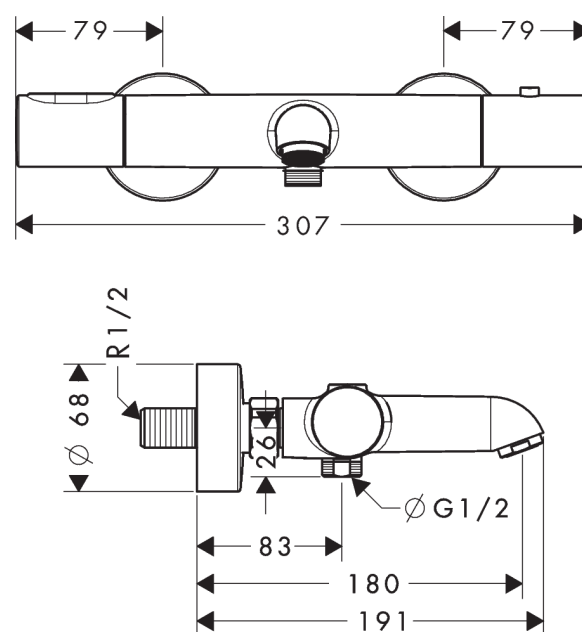

Plan géométral