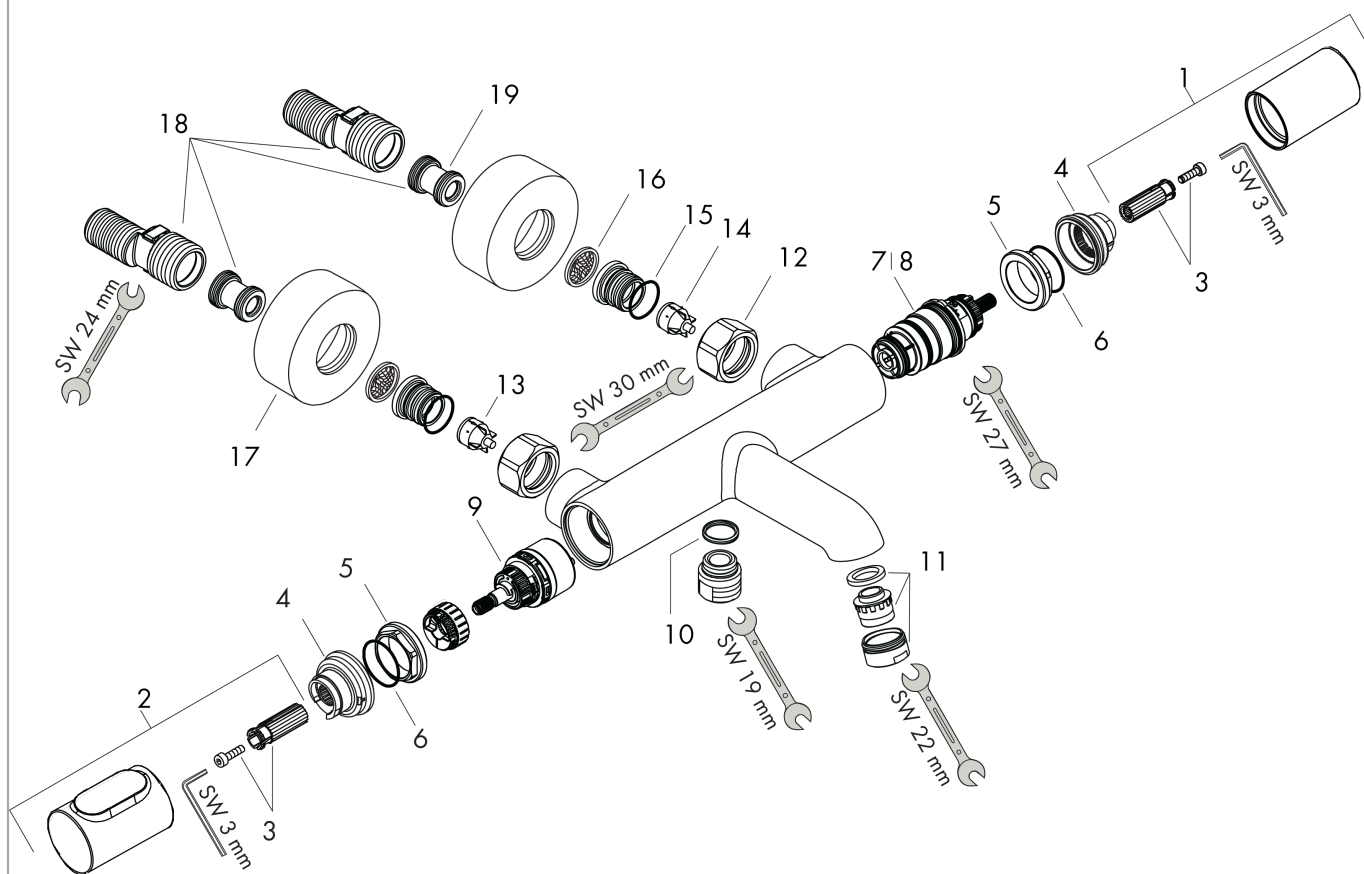

AXOR Citterio M
Mitigeur thermostatique bain/douche
Surfaces: **chromé**   Numéro d'article: **34435000**

Vue éclatée

Année de construction: >04/13

AXOR Citterio M
Mitigeur thermostatique bain/douche
Surfaces: **chromé**   Numéro d'article: **34435000**

Liste des pièces détachées

Année de construction: >04/13

Pos.		Numéro d'article	GP	UE
1	poignée thermostatique	98287000	-	1
2	poignée	98288000	-	1
3	entraîneur + vis	98290000	-	1
4	bague de butée	98289000	-	1
5	écrou à six pans	98913000	-	1
6	joint torique 26x1,5	98390000	-	1
7	cartouche thermostatique	98282000	-	1
8	cartouche inversée	92373000	-	1
9	mécanisme inverseur/arrêt	98283000	-	1
10	joint torique 14x2	98129000	-	1
11	mousseur M24x1 (30 l/min)	96512000	-	1
12	set des écrou à six pans	96157000	-	1
13	clapet anti-retour (résistant à la pression jusqu'à 2 MPa)	93136000	-	1
14	clapet anti-retour	96737000	-	1
15	joint torique 17x1,5	98137000	-	1
16	filtre	96922000	-	1
17	rosace Ø 68 mm	96467000	-	1
18	set des raccord-S (±12 mm)	94140000	-	1
19	amortisseur anti-coup de bélier	96429000	-	1
a	bouton poussoir	92848000	-	1
b	set des raccord-S (±32 mm)	98592000	-	1
c	kit de rénovation	98328000	-	1