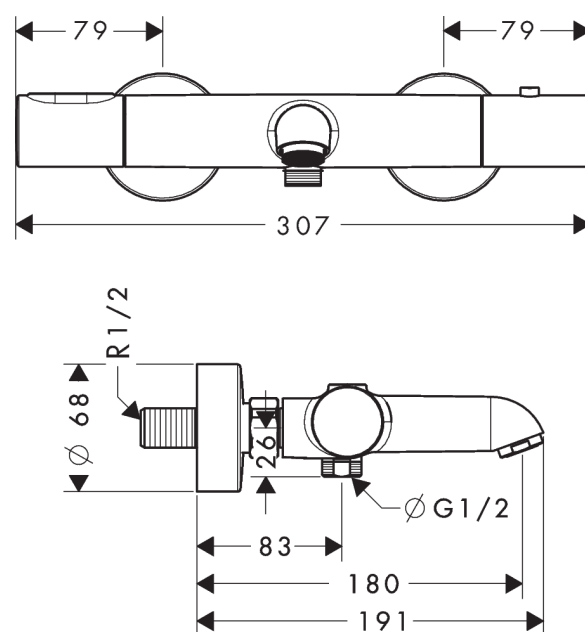

AXOR Citterio M

Mitigeur thermostatique bain/douche

Surfaces: **nickel brossé** Numéro d'article: **34435820**

Caractéristiques

- Longueur 180 mm
- 2 sorties = 2 fonctions
- entraxe: 150 mm \pm 12 mm
- jet normal
- débit maximal sous 3 bars de pression: 21 l/min
- débit du bec déverseur sous 3 bars: 21 l/min
- débit de la douchette sous 3 bars: 17 l/min
- pression minimum en fonctionnement: 1 bar
- pression maximum en fonctionnement: 10 bars
- cartouche thermostatique SMTC, robinet d'arrêt/inverseur
- butée de confort à 40° C
- limiteur de température réglable
- clapet anti-retour intégré
- avec silencieux
- type de raccordement: raccords S
- ACS 19 ACC NY 085, valide jusqu'au 15.05.2024

Détails de l'article

EAN

4011097900551

Technologie

Certificats

Photo du produit

Plan géométral

AXOR Citterio M

Mitigeur thermostatique bain/douche

Surfaces: nickel brossé Numéro d'article: 34435820

Schéma d'écoulement

AXOR Citterio M

Mitigeur thermostatique bain/douche

Surfaces: **nickel brossé** Numéro d'article: **34435820**

Pos.		Numéro d'article	GP	UE
1	poignée thermostatique	98287820	-	1
2	poignée	98288820	-	1
3	entraîneur + vis	98290000	-	1
4	bague de butée	98289000	-	1
5	écrou à six pans	98913000	-	1
6	joint torique 26x1,5	98390000	-	1
7	cartouche thermostatique	98282000	-	1
8	cartouche inversée	92373000	-	1
9	mécanisme inverseur/arrêt	98283000	-	1
10	joint torique 14x2	98129000	-	1
11	mousseur M24x1 (30 l/min)	96512820	-	1
12	set des écrou à six pans	96157820	-	1
13	clapet anti-retour (résistant à la pression jusqu'à 2 MPa)	93136000	-	1
14	clapet anti-retour	96737000	-	1
15	joint torique 17x1,5	98137000	-	1
16	filtre	96922000	-	1
17	rosace Ø 68 mm	96467820	-	1
18	set des raccord-S (±12 mm)	94140000	-	1
19	amortisseur anti-coup de bélier	96429000	-	1