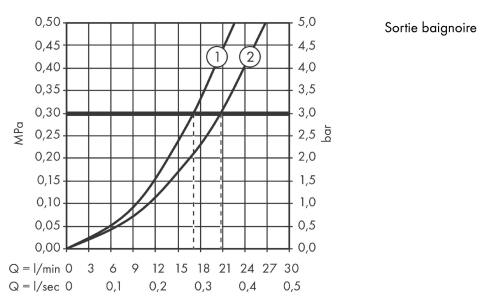

AXOR Citterio M

Mitigeur thermostatique bain/douche

Surfaces: nickel brossé Numéro d'article: 34435820

Schéma d'écoulement