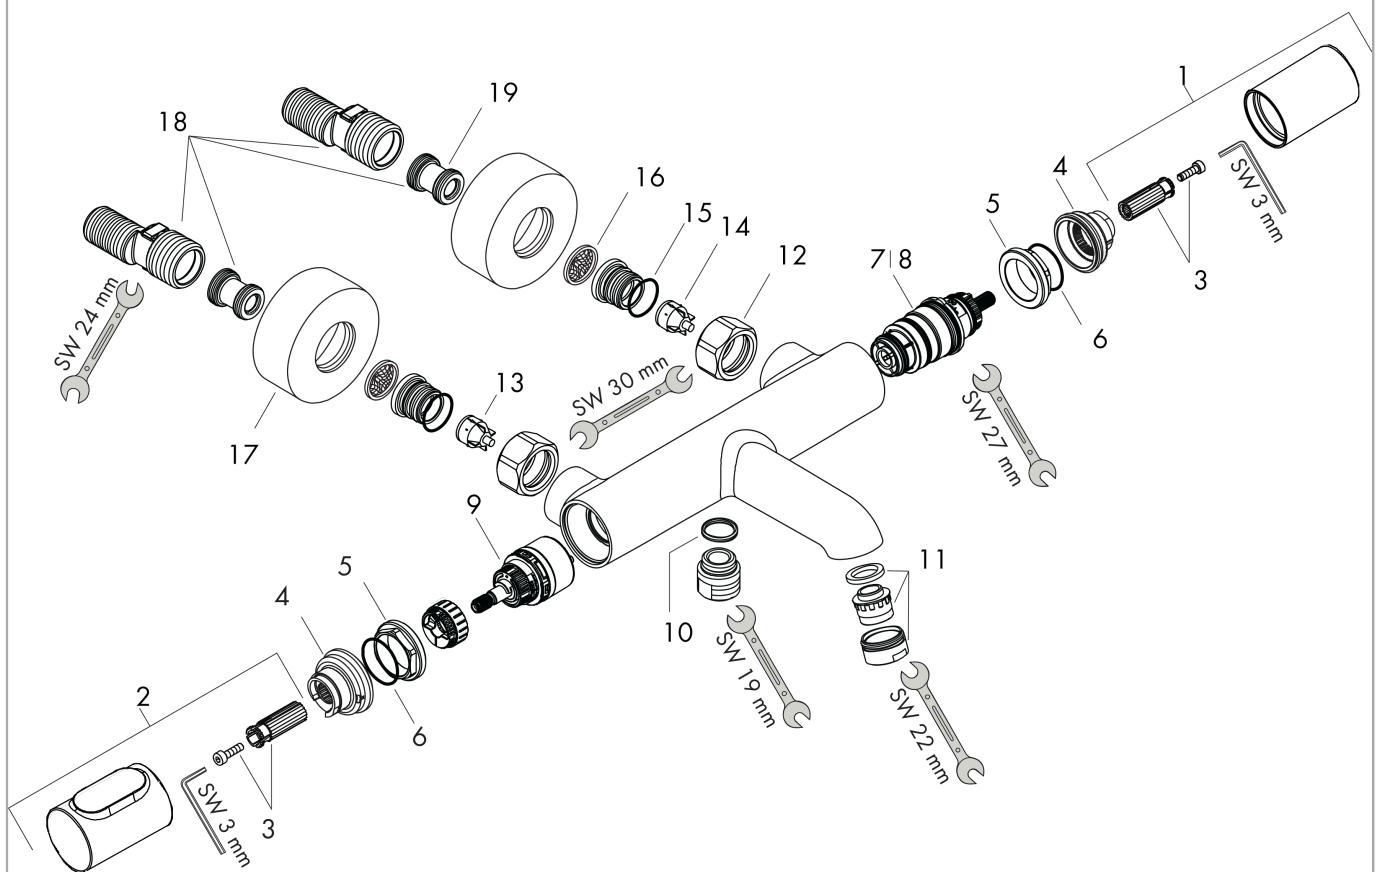

AXOR Citterio M

Mitigeur thermostatique bain/douche

Surfaces: **nickel brossé** Numéro d'article: **34435820**

Caractéristiques

- Longueur 180 mm
- 2 sorties = 2 fonctions
- entraxe: 150 mm \pm 12 mm
- jet normal
- débit maximal sous 3 bars de pression: 21 l/min
- débit du bec déverseur sous 3 bars: 21 l/min
- débit de la douchette sous 3 bars: 17 l/min
- pression minimum en fonctionnement: 1 bar
- pression maximum en fonctionnement: 10 bars
- cartouche thermostatique SMTC, robinet d'arrêt/inverseur
- butée de confort à 40° C
- limiteur de température réglable
- clapet anti-retour intégré
- avec silencieux
- type de raccordement: raccords S
- ACS 19 ACC NY 085, valide jusqu'au 15.05.2024

Mitigeur thermostatique bain/douche

Surfaces: nickel brossé Numéro d'article: 34435820

Schéma d'écoulement

AXOR Citterio M

Mitigeur thermostatique bain/douche

Surfaces: **nickel brossé** Numéro d'article: **34435820**

Vue éclatée

Année de construction: >10/16

AXOR Citterio M

Mitigeur thermostatique bain/douche

Surfaces: **nickel brossé** Numéro d'article: **34435820**

Liste des pièces détachées

Année de construction: >10/16

Pos.		Numéro d'article	GP	UE
1	poignée thermostatique	98287820	-	1
2	poignée	98288820	-	1
3	entraîneur + vis	98290000	-	1
4	bague de butée	98289000	-	1
5	écrou à six pans	98913000	-	1
6	joint torique 26x1,5	98390000	-	1
7	cartouche thermostatique	98282000	-	1
8	cartouche inversée	92373000	-	1
9	mécanisme inverseur/arrêt	98283000	-	1
10	joint torique 14x2	98129000	-	1
11	mousseur M24x1 (30 l/min)	96512820	-	1
12	set des écrou à six pans	96157820	-	1
13	clapet anti-retour (résistant à la pression jusqu'à 2 MPa)	93136000	-	1
14	clapet anti-retour	96737000	-	1
15	joint torique 17x1,5	98137000	-	1
16	filtre	96922000	-	1
17	rosace Ø 68 mm	96467820	-	1
18	set des raccord-S (±12 mm)	94140000	-	1
19	amortisseur anti-coup de bélier	96429000	-	1