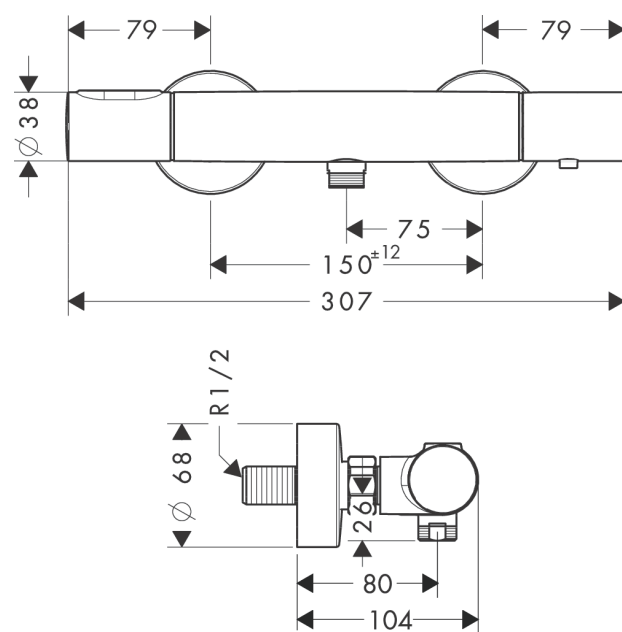

AXOR Citterio M
Mitigeur thermostatique de douche
 Surfaces: **or rouge poli** Numéro d'article: **34635300**

Caractéristiques

- 1 sortie = 1 fonction
- entraxe: 150 mm ± 12 mm
- débit maximal sous 3 bars de pression: 20 l/min
- cartouche thermostatique SMTC, mécanisme céramique 180°
- butée de confort à 40° C
- limiteur de température réglable
- clapet anti-retour intégré
- avec silencieux
- type de raccordement: raccords S
- ACS 19 ACC LY 061, valide jusqu'au 06.03.2024

Détails de l'article

EAN 4059625091531

Certificats

Photo du produit

Plan géométral

AXOR Citterio M
Mitigeur thermostatique de douche
 Surfaces: or rouge poli Numéro d'article: **34635300**

Schéma d'écoulement