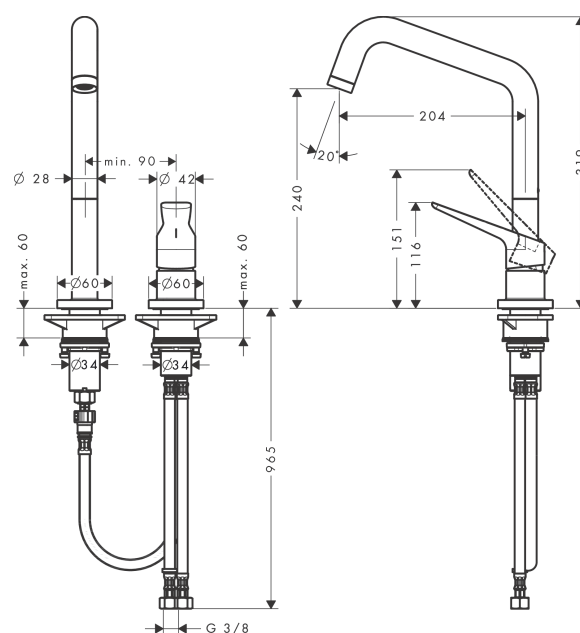

### Caractéristiques

- ComfortZone 240
- bec orientable possible sur 3 niveaux 110°, 150° ou 360°
- jet normal
- raccordement du flexible de la douchette Quick-Connect
- débit maximal sous 3 bars de pression: 11 l/min
- cartouche céramique
- raccordement flexible G  $\frac{3}{8}$
- limiteur de température réglable
- clapet anti-retour intégré
- convient au chauffe-eau instantané
- comprenant: Mitigeur de cuisine, raccordement flexibles, set de fixation, matériel de montage, instruction de montage
- ACS 18 ACC LY 854, valide jusqu'au 07.01.2024

### Plan géométral

**AXOR Citterio M**  
**Mitigeur de cuisine 240 avec bec pivotant**  
Surfaces: **chromé**    Numéro d'article: **34820000**

## Vue éclatée

Année de construction: >11/11

**AXOR Citterio M**  
**Mitigeur de cuisine 240 avec bec pivotant**  
 Surfaces: **chromé**    Numéro d'article: **34820000**