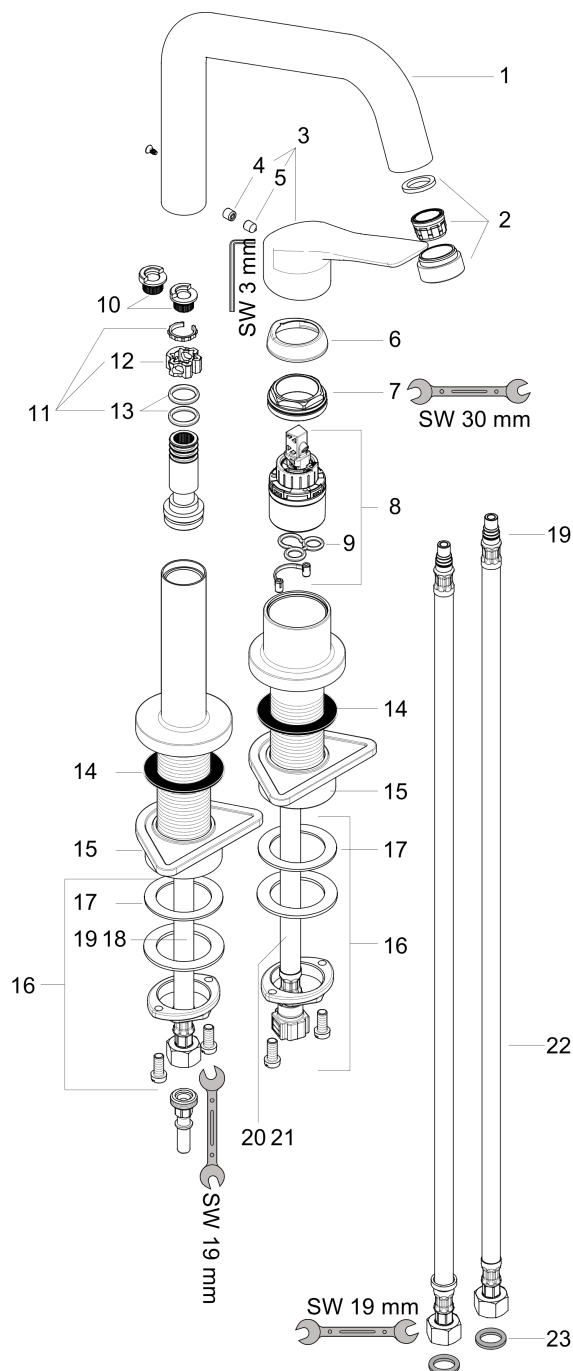

### Plan géométral

**AXOR Citterio M**  
**Mitigeur de cuisine 240 avec bec pivotant**  
Surfaces: **chromé**    Numéro d'article: **34820000**

## Schéma d'écoulement

**AXOR Citterio M**  
**Mitigeur de cuisine 240 avec bec pivotant**  
 Surfaces: **chromé**    Numéro d'article: **34820000**

## Vue éclatée

Année de construction: >11/11

**AXOR Citterio M**  
**Mitigeur de cuisine 240 avec bec pivotant**  
 Surfaces: **chromé**    Numéro d'article: **34820000**