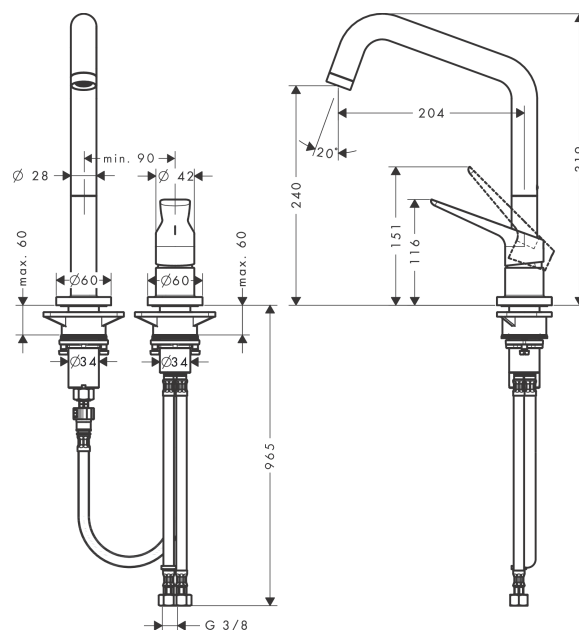

AXOR Citterio M

Mitigeur de cuisine 240 avec bec pivotant

Surfaces: **aspect doré brossé** Numéro d'article: **34820250**

Caractéristiques

- ComfortZone 240
- bec orientable possible sur 3 niveaux 110°, 150° ou 360°
- jet normal
- raccordement du flexible de la douchette Quick-Connect
- débit maximal sous 3 bars de pression: 11 l/min
- cartouche céramique
- raccordement flexible G $\frac{3}{8}$
- limiteur de température réglable
- clapet anti-retour intégré
- convient au chauffe-eau instantané
- comprenant: Mitigeur de cuisine, raccordement flexibles, set de fixation, matériel de montage, instruction de montage
- ACS 18 ACC LY 854, valide jusqu'au 07.01.2024

Détails de l'article

EAN

4011097902647

Technologie

Certificats

Photo du produit

Plan géométral

AXOR Citterio M

Mitigeur de cuisine 240 avec bec pivotant

Surfaces: aspect doré brossé Numéro d'article: 34820250

Schéma d'écoulement