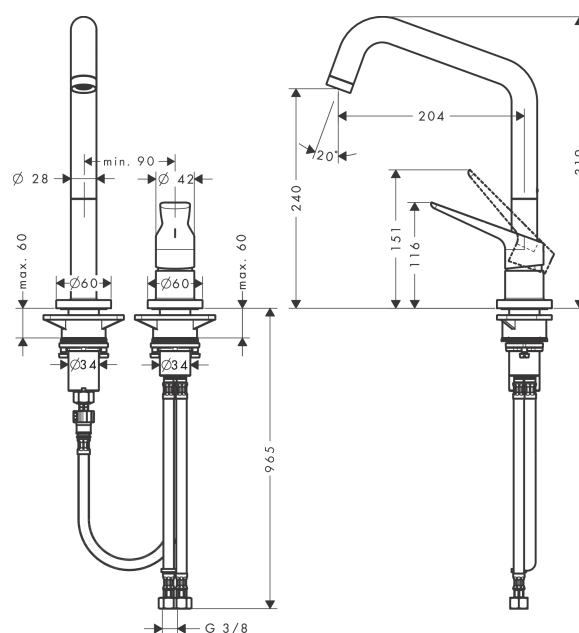

**AXOR Citterio M**  
**Mitigeur de cuisine 240 avec bec pivotant**  
 Surfaces: **rouge doré brossé** Numéro d'article: **34820310**

## Caractéristiques

- ComfortZone 240
- bec orientable possible sur 3 niveaux 110°, 150° ou 360°
- jet normal
- raccordement du flexible de la douchette Quick-Connect
- débit maximal sous 3 bars de pression: 11 l/min
- cartouche céramique
- raccordement flexible G 3/8
- limiteur de température réglable
- clapet anti-retour intégré
- convient au chauffe-eau instantané
- comprenant: Mitigeur de cuisine, raccordement flexibles, set de fixation, matériel de montage, instruction de montage
- ACS 18 ACC LY 854, valide jusqu'au 07.01.2024

## Plan géométral