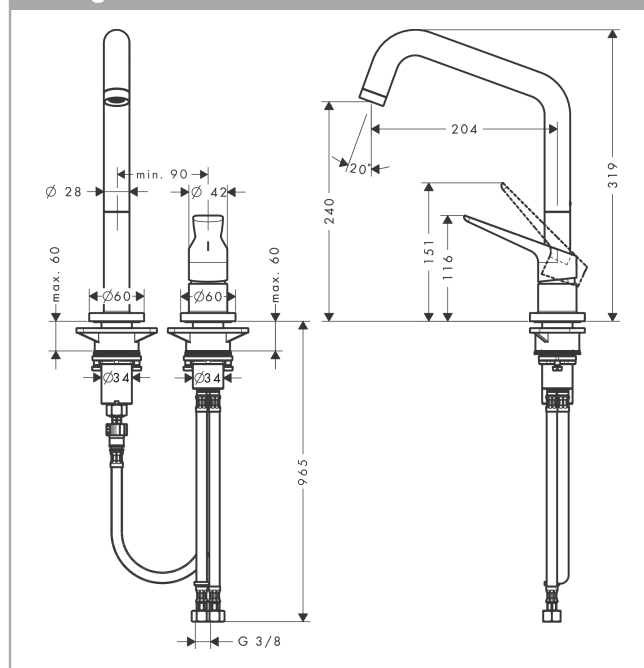

AXOR Citterio M

Mitigeur de cuisine 240 avec bec pivotant

Surfaces: **noir chromé poli** Numéro d'article: **34820330**

Caractéristiques

- ComfortZone 240
- bec orientable possible sur 3 niveaux 110°, 150° ou 360°
- jet normal
- raccordement du flexible de la douchette Quick-Connect
- débit maximal sous 3 bars de pression: 11 l/min
- cartouche céramique
- raccordement flexible G $\frac{3}{8}$
- limiteur de température réglable
- clapet anti-retour intégré
- convient au chauffe-eau instantané
- comprenant: Mitigeur de cuisine, raccordement flexibles, set de fixation, matériel de montage, instruction de montage
- ACS 18 ACC LY 854, valide jusqu'au 07.01.2024

Détails de l'article

EAN

4011097902685

Technologie

Certificats

Photo du produit

Plan géométral

AXOR Citterio M
Mitigeur de cuisine 240 avec bec pivotant
 Surfaces: **noir chromé poli** Numéro d'article: **34820330**

Schéma d'écoulement