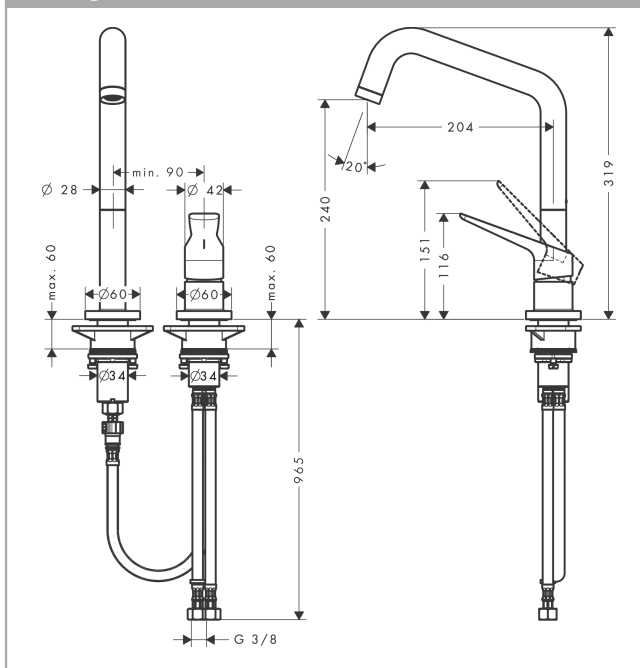

### Caractéristiques

- ComfortZone 240
- bec orientable possible sur 3 niveaux 110°, 150° ou 360°
- jet normal
- raccordement du flexible de la douchette Quick-Connect
- débit maximal sous 3 bars de pression: 11 l/min
- cartouche céramique
- raccordement flexible G 3/8
- limiteur de température réglable
- clapet anti-retour intégré
- convient au chauffe-eau instantané
- comprenant: Mitigeur de cuisine, raccordement flexibles, set de fixation, matériel de montage, instruction de montage
- ACS 18 ACC LY 854, valide jusqu'au 07.01.2024

## AXOR Citterio M

Mitigeur de cuisine 240 avec bec pivotant

Surfaces: aspect acier inox    Numéro d'article: 34820800