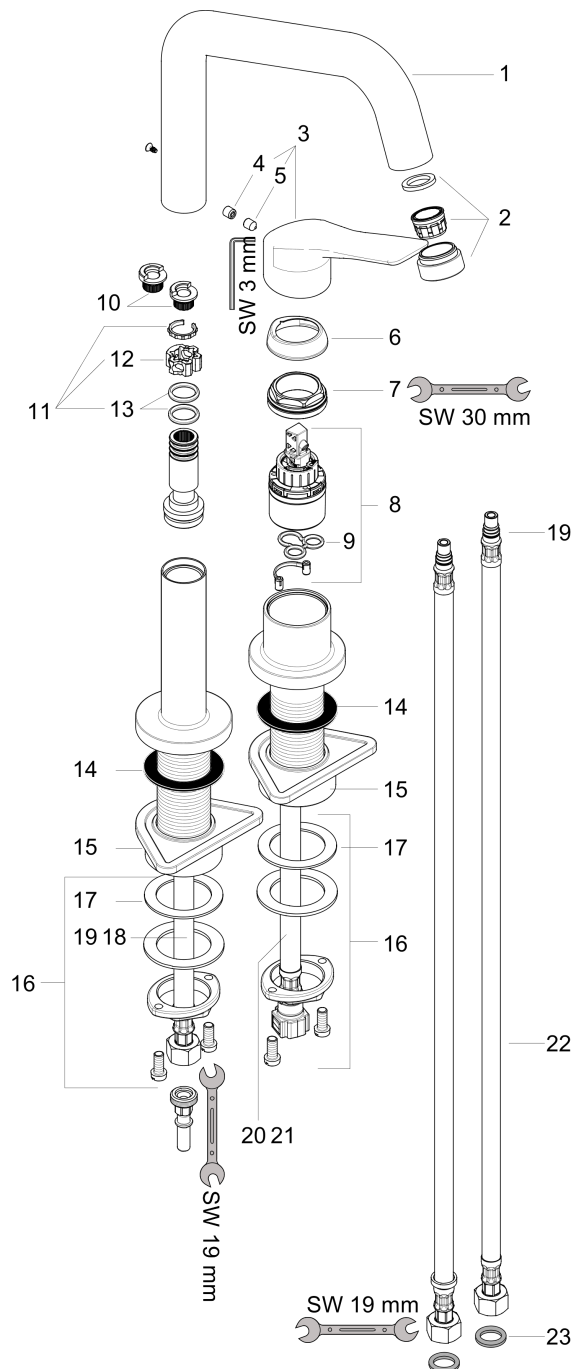

AXOR Citterio M

Mitigeur de cuisine 240 avec bec pivotant

Surfaces: **nickel brossé** Numéro d'article: **34820820**

Vue éclatée

Année de construction: >06/19

AXOR Citterio M

Mitigeur de cuisine 240 avec bec pivotant

Surfaces: **nickel brossé** Numéro d'article: **34820820**

Liste des pièces détachées

Année de construction: >06/19

Pos.		Numéro d'article	GP	UE
1	bec cpl.	98604820	-	1
2	mousseur M24x1 (15 l/min)	97691820	-	1
3	poignée	95902820	-	1
4	cache vis	96762000	-	1
5	vis M6x8	98444000	-	1
6	rosace	96763820	-	1
7	écrou à six pans	97209000	-	1
8	cartouche cpl.	92730000	-	1
9	joint	95008000	-	1
10	set des bagues d'arrêt (110° / 150°)	98486000	-	1
11	set de joint plat	92646000	-	1
12	anneau de axial	97558000	-	1
13	joint torique 14x2	98129000	-	1
14	joint caoutchouc	97825000	-	1
15	set de fixation	97523000	-	1
16	fixation cpl. (Ø 34)	95049000	-	1
17	anneau plastique	97548000	-	1
18	flexible de raccordement 600 mm M10x1 G3/8	97398000	-	1
19	joint torique 7x1,5	98422000	-	1
20	flexible de raccordement 600 mm M10x1	95561000	-	1
21	joint torique 8x1,75	97827000	-	1
22	flexible de raccordement 900 mm M8x0,75 G3/8	98758000	-	1
23	set de joint plat	95581000	-	1