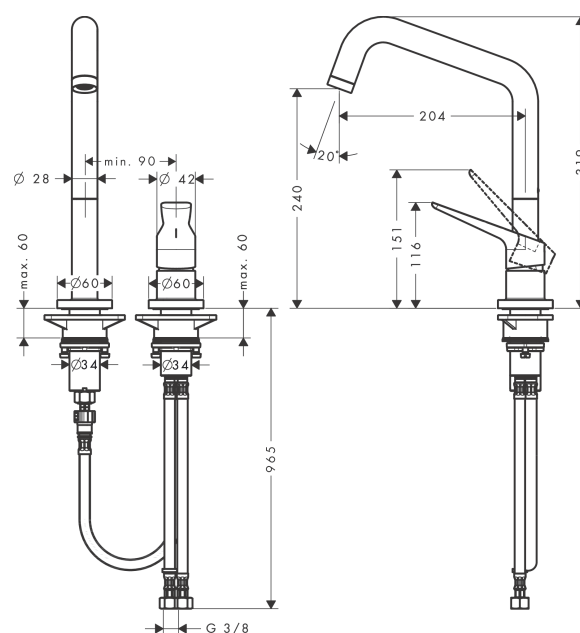

Plan géométral