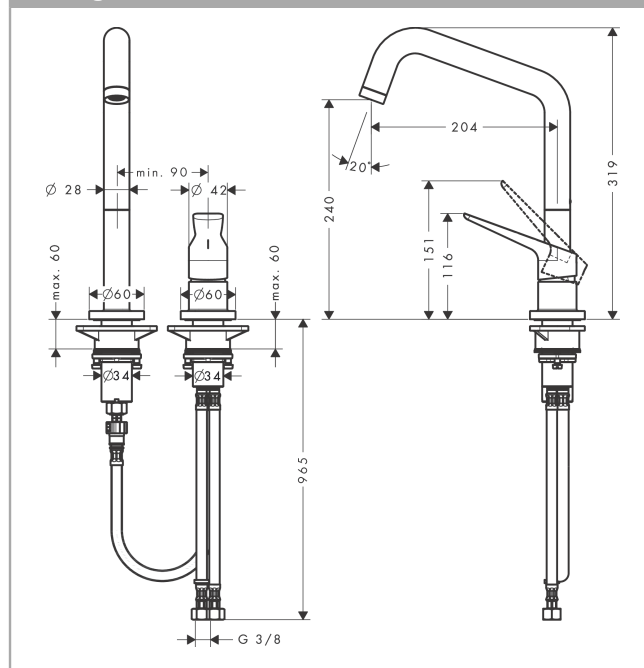

### Caractéristiques

- ComfortZone 240
- bec orientable possible sur 3 niveaux 110°, 150° ou 360°
- jet normal
- raccordement du flexible de la douchette Quick-Connect
- débit maximal sous 3 bars de pression: 11 l/min
- cartouche céramique
- raccordement flexible G 3/8
- limiteur de température réglable
- clapet anti-retour intégré
- convient au chauffe-eau instantané
- comprenant: Mitigeur de cuisine, raccordement flexibles, set de fixation, matériel de montage, instruction de montage
- ACS 18 ACC LY 854, valide jusqu'au 07.01.2024

### Plan géométral

**AXOR Citterio M**  
**Mitigeur de cuisine 240 avec bec pivotant**  
Surfaces: **laiton brossé** Numéro d'article: **34820950**