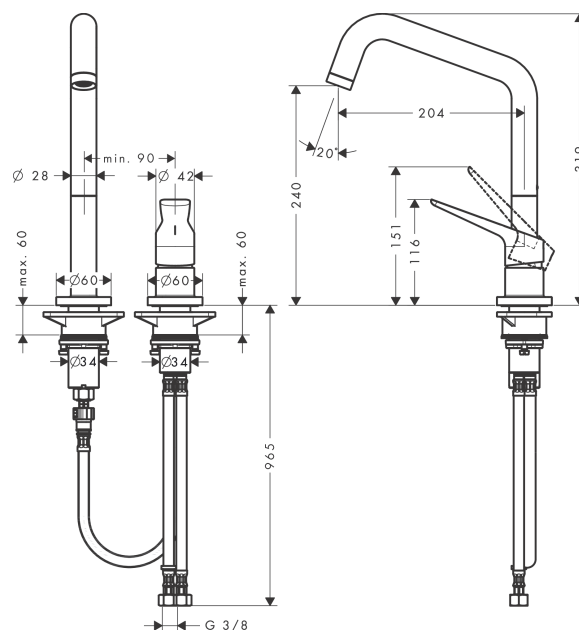

AXOR Citterio M

Mitigeur de cuisine 240 avec bec pivotant

Surfaces: **aspect doré poli** Numéro d'article: **34820990**

Caractéristiques

- ComfortZone 240
- bec orientable possible sur 3 niveaux 110°, 150° ou 360°
- jet normal
- raccordement du flexible de la douchette Quick-Connect
- débit maximal sous 3 bars de pression: 11 l/min
- cartouche céramique
- raccordement flexible G $\frac{3}{8}$
- limiteur de température réglable
- clapet anti-retour intégré
- convient au chauffe-eau instantané
- comprenant: Mitigeur de cuisine, raccordement flexibles, set de fixation, matériel de montage, instruction de montage
- ACS 18 ACC LY 854, valide jusqu'au 07.01.2024

Détails de l'article

EAN

4059625091784

Technologie

Certificats

Photo du produit

Plan géométral

AXOR Citterio M

Mitigeur de cuisine 240 avec bec pivotant

Surfaces: aspect doré poli Numéro d'article: 34820990

Schéma d'écoulement