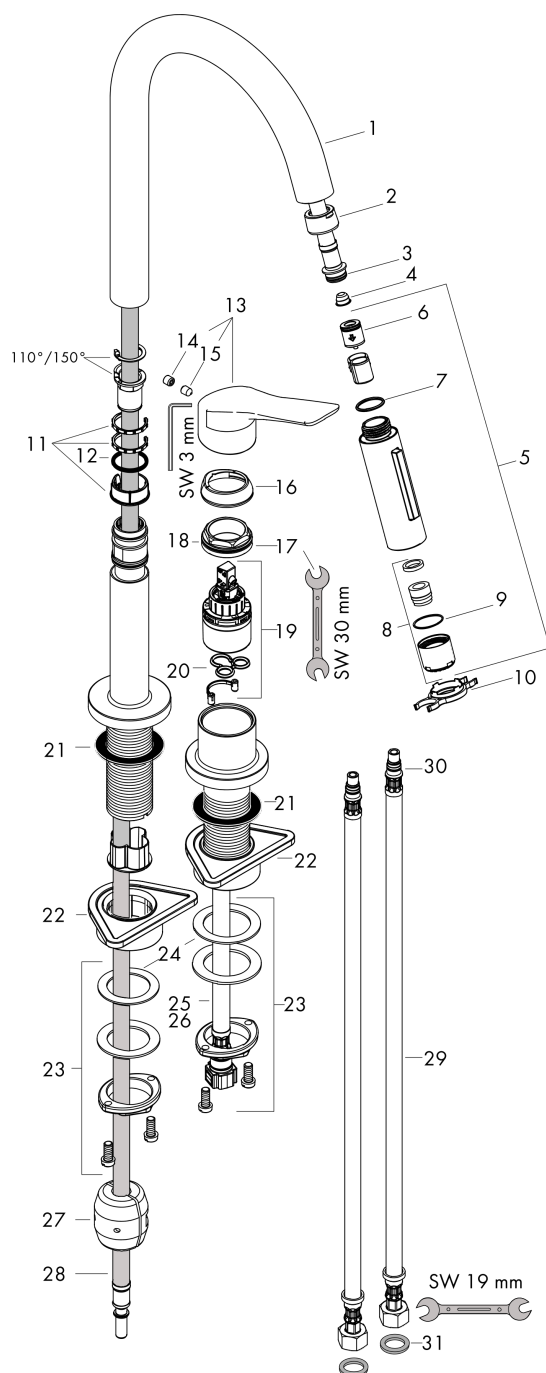

AXOR Citterio M
Mitigeur de cuisine 220 avec douchette extractible
 Surfaces: **chromé** Numéro d'article: **34822000**

Schéma d'écoulement

AXOR Citterio M
Mitigeur de cuisine 220 avec douchette extractible
 Surfaces: **chromé** Numéro d'article: **34822000**

Vue éclatée

Année de construction: >10/17

AXOR Citterio M
Mitigeur de cuisine 220 avec douchette extractible
 Surfaces: **chromé** Numéro d'article: **34822000**

Liste des pièces détachées

Année de construction: >10/17

Pos.		Numéro d'article	GP	UE
1	bec cpl.	95562000	-	1
2	écrou à six pans	92755000	-	1
3	joint torique 11x2	98127000	-	1
4	filtre	97735000	-	1
5	douchette cpl.	95908000	-	1
6	clapet anti-retour	96737000	-	1
7	joint torique 18x1,5	98231000	-	1
8	mousseur laminaire M22x1 (15 l/min)	95909000	-	1
9	joint torique 20x1	98140000	-	1
10	clé	95910000	-	1
11	set des anneau plastique	98365000	-	1
12	joint torique 21x2,5	98211000	-	1
13	poignée	95902000	-	1
14	cache vis	96762000	-	1
15	vis M6x8	98444000	-	1
16	rosace	96763000	-	1
17	écrou à six pans	97209000	-	1
18	joint torique 33x2	98154000	-	1
19	cartouche cpl.	92730000	-	1
20	joint	95008000	-	1
21	joint caoutchouc	97825000	-	1
22	set de fixation	97523000	-	1
23	fixation cpl. (Ø 34)	95049000	-	1
24	anneau plastique	97548000	-	1
25	flexible de raccordement 600 mm M10x1	95561000	-	1
26	joint torique 8x1,75	97827000	-	1
27	poids	98551000	-	1
28	flexible 1,50m	95507000	-	1
29	flexible de raccordement 900 mm M8x0,75 G3/8	96316000	-	1
30	joint torique 7x1,5	98422000	-	1
31	set de joint plat	95581000	-	1
a	Graisse pour robinetterie	90920000	-	1