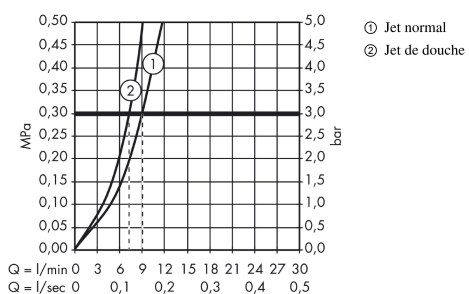

AXOR Citterio M
Mitigeur de cuisine 220 avec douchette extractible
 Surfaces: **chromé** Numéro d'article: **34822000**

Schéma d'écoulement

AXOR Citterio M
Mitigeur de cuisine 220 avec douchette extractible
 Surfaces: **chromé** Numéro d'article: **34822000**