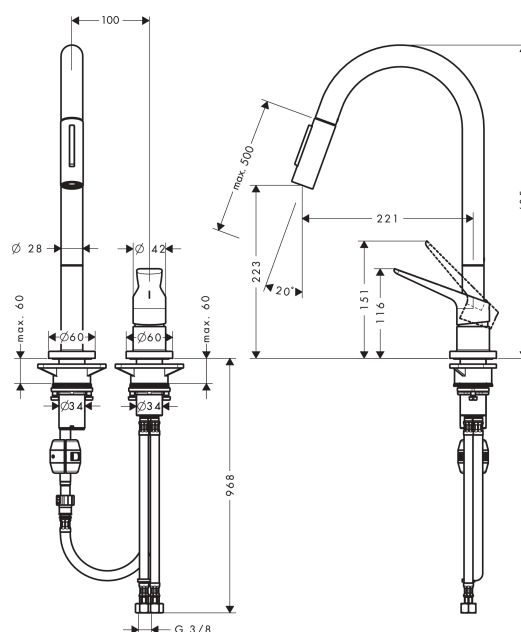

AXOR Citterio M
Mitigeur de cuisine 220 avec douchette extractible
 Surfaces: **bronze brossé** Numéro d'article: **34822140**

Caractéristiques

- ComfortZone 220
- bec orientable sur 2 niveaux 110° ou 150°
- jet normal, jet pluie
- jet de douche blocable, remise à zéro en appuyant sur le bouton
- support de douchette aimanté MagFit
- raccordement du flexible de la douchette Quick-Connect
- débit maximal sous 3 bars de pression: 9 l/min
- cartouche céramique
- raccordement flexible G 3/8
- limiteur de température réglable
- clapet anti-retour intégré
- convient au chauffe-eau instantané
- comprenant: Mitigeur de cuisine, raccordement flexibles, set de fixation, matériel de montage, instruction de montage
- ACS 14 ACC LY 356, valide jusqu'au 11.06.2019
- ACS 19 ACC LY 482, valide jusqu'au 11.06.2024

Détails de l'article

EAN

4011097902760

Technologie

Certificats

Photo du produit

Plan géométral

AXOR Citterio M
Mitigeur de cuisine 220 avec douchette extractible
 Surfaces: **bronze brossé** Numéro d'article: **34822140**

Schéma d'écoulement