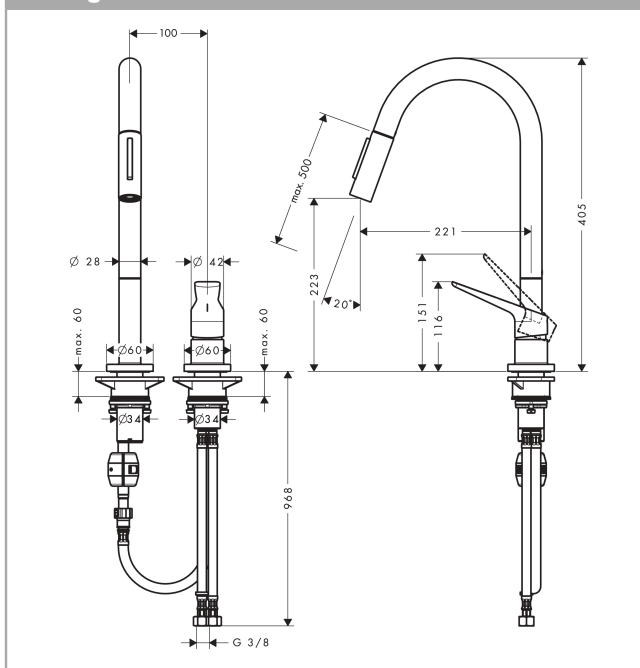

AXOR Citterio M
Mitigeur de cuisine 220 avec douchette extractible
 Surfaces: **aspect doré brossé** Numéro d'article: **34822250**

Caractéristiques

- ComfortZone 220
- bec orientable sur 2 niveaux 110° ou 150°
- jet normal, jet pluie
- jet de douche blocable, remise à zéro en appuyant sur le bouton
- support de douchette aimanté MagFit
- raccordement du flexible de la douchette Quick-Connect
- débit maximal sous 3 bars de pression: 9 l/min
- cartouche céramique
- raccordement flexible G 3/8
- limiteur de température réglable
- clapet anti-retour intégré
- convient au chauffe-eau instantané
- comprenant: Mitigeur de cuisine, raccordement flexibles, set de fixation, matériel de montage, instruction de montage
- ACS 14 ACC LY 356, valide jusqu'au 11.06.2019
- ACS 19 ACC LY 482, valide jusqu'au 11.06.2024

Détails de l'article

EAN 4011097902784

Technologie

Certificats

Photo du produit

Plan géométral

AXOR Citterio M
Mitigeur de cuisine 220 avec douchette extractible
 Surfaces: **aspect doré brossé** Numéro d'article: **34822250**

Schéma d'écoulement