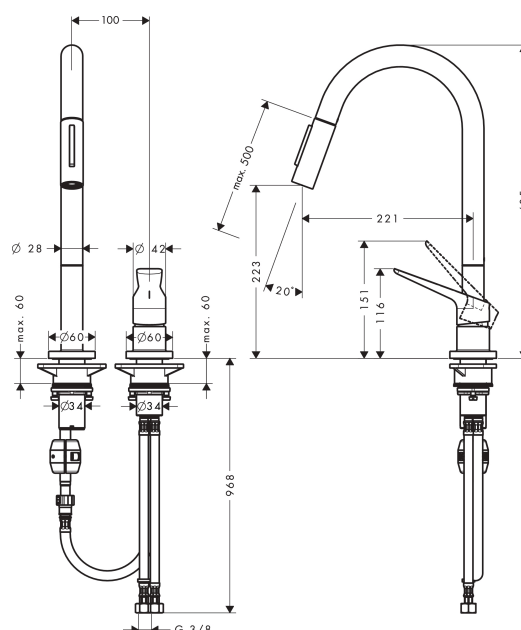

## Caractéristiques

- ComfortZone 220
- bec orientable sur 2 niveaux 110° ou 150°
- jet normal, jet pluie
- jet de douche blocable, remise à zéro en appuyant sur le bouton
- support de douchette aimanté MagFit
- raccordement du flexible de la douchette Quick-Connect
- débit maximal sous 3 bars de pression: 9 l/min
- cartouche céramique
- raccordement flexible G 3/8
- limiteur de température réglable
- clapet anti-retour intégré
- convient au chauffe-eau instantané
- comprenant: Mitigeur de cuisine, raccordement flexibles, set de fixation, matériel de montage, instruction de montage
- ACS 14 ACC LY 356, valide jusqu'au 11.06.2019
- ACS 19 ACC LY 482, valide jusqu'au 11.06.2024

## Plan géométral

**AXOR Citterio M**  
**Mitigeur de cuisine 220 avec douchette extractible**  
 Surfaces: **or rouge poli**    Numéro d'article: **34822300**