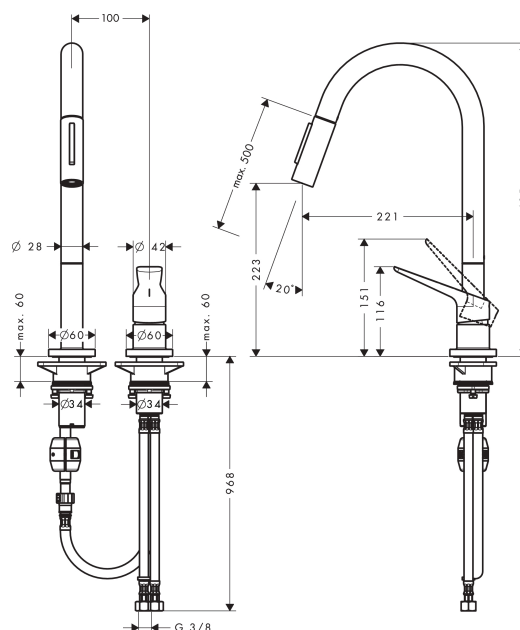

AXOR Citterio M
Mitigeur de cuisine 220 avec douchette extractible
 Surfaces: rouge doré brossé Numéro d'article: 34822310

Caractéristiques

- ComfortZone 220
- bec orientable sur 2 niveaux 110° ou 150°
- jet normal, jet pluie
- jet de douche blocable, remise à zéro en appuyant sur le bouton
- support de douchette aimanté MagFit
- raccordement du flexible de la douchette Quick-Connect
- débit maximal sous 3 bars de pression: 9 l/min
- cartouche céramique
- raccordement flexible G 3/8
- limiteur de température réglable
- clapet anti-retour intégré
- convient au chauffe-eau instantané
- comprenant: Mitigeur de cuisine, raccordement flexibles, set de fixation, matériel de montage, instruction de montage
- ACS 14 ACC LY 356, valide jusqu'au 11.06.2019
- ACS 19 ACC LY 482, valide jusqu'au 11.06.2024

Détails de l'article

EAN 4011097902807

Technologie

Certificats

Photo du produit

Plan géométral

AXOR Citterio M
Mitigeur de cuisine 220 avec douchette extractible
 Surfaces: **rouge doré brossé** Numéro d'article: **34822310**

Schéma d'écoulement