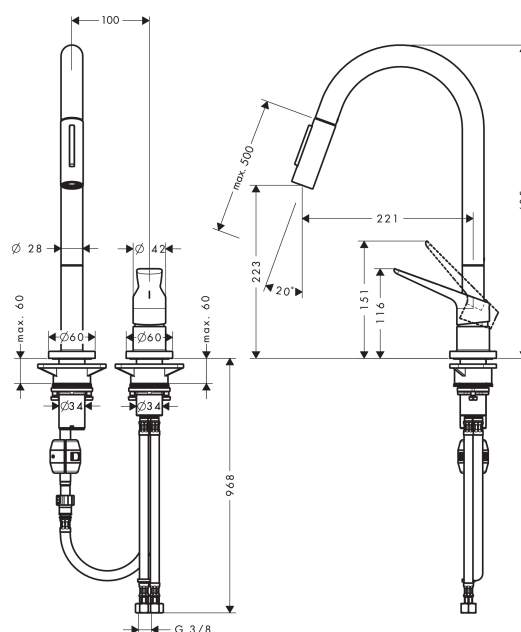

AXOR Citterio M
Mitigeur de cuisine 220 avec douchette extractible
 Surfaces: **noir chromé poli** Numéro d'article: **34822330**

Caractéristiques

- ComfortZone 220
- bec orientable sur 2 niveaux 110° ou 150°
- jet normal, jet pluie
- jet de douche blocable, remise à zéro en appuyant sur le bouton
- support de douchette aimanté MagFit
- raccordement du flexible de la douchette Quick-Connect
- débit maximal sous 3 bars de pression: 9 l/min
- cartouche céramique
- raccordement flexible G 3/8
- limiteur de température réglable
- clapet anti-retour intégré
- convient au chauffe-eau instantané
- comprenant: Mitigeur de cuisine, raccordement flexibles, set de fixation, matériel de montage, instruction de montage
- ACS 14 ACC LY 356, valide jusqu'au 11.06.2019
- ACS 19 ACC LY 482, valide jusqu'au 11.06.2024

Détails de l'article

EAN 4011097902821

Technologie

Certificats

Photo du produit

Plan géométral

AXOR Citterio M
Mitigeur de cuisine 220 avec douchette extractible
 Surfaces: **noir chromé poli** Numéro d'article: **34822330**

Schéma d'écoulement