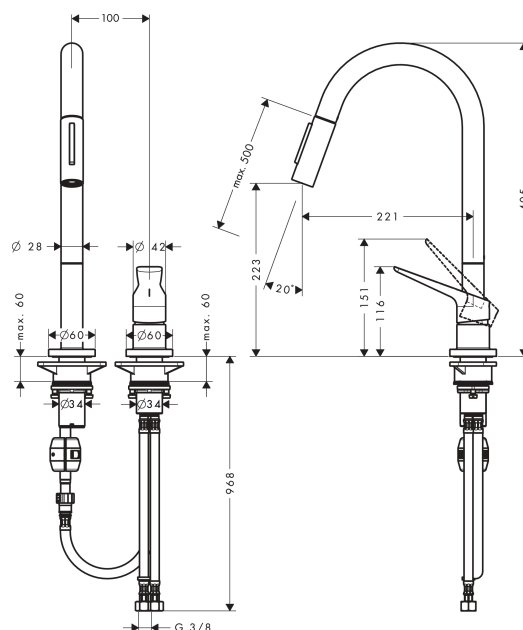

AXOR Citterio M

Mitigeur de cuisine 220 avec douchette extractible

Surfaces: **noir chromé brossé** Numéro d'article: **34822340**

Caractéristiques

- ComfortZone 220
- bec orientable sur 2 niveaux 110° ou 150°
- jet normal, jet pluie
- jet de douche blocable, remise à zéro en appuyant sur le bouton
- support de douchette aimanté MagFit
- raccordement du flexible de la douchette Quick-Connect
- débit maximal sous 3 bars de pression: 9 l/min
- cartouche céramique
- raccordement flexible G 3/8
- limiteur de température réglable
- clapet anti-retour intégré
- convient au chauffe-eau instantané
- comprenant: Mitigeur de cuisine, raccordement flexibles, set de fixation, matériel de montage, instruction de montage
- ACS 14 ACC LY 356, valide jusqu'au 11.06.2019
- ACS 19 ACC LY 482, valide jusqu'au 11.06.2024

Détails de l'article

EAN

4059625091777

Technologie

Certificats

Photo du produit

Plan géométral

AXOR Citterio M

Mitigeur de cuisine 220 avec douchette extractible

Surfaces: noir chromé brossé Numéro d'article: 34822340

Schéma d'écoulement