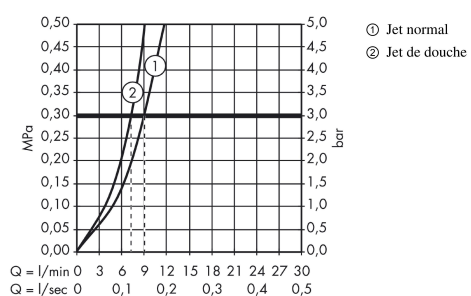

### Schéma d'écoulement

**AXOR Citterio M**  
**Mitigeur de cuisine 220 avec douchette extractible**  
 Surfaces: **aspect acier inox**    Numéro d'article: **34822800**