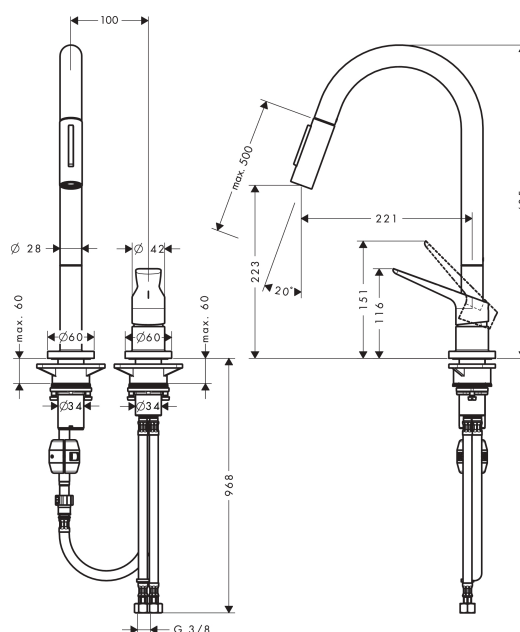

AXOR Citterio M

Mitigeur de cuisine 220 avec douchette extractible

Surfaces: **nickel brossé** Numéro d'article: **34822820**

Caractéristiques

- ComfortZone 220
- bec orientable sur 2 niveaux 110° ou 150°
- jet normal, jet pluie
- jet de douche blocable, remise à zéro en appuyant sur le bouton
- support de douchette aimanté MagFit
- raccordement du flexible de la douchette Quick-Connect
- débit maximal sous 3 bars de pression: 9 l/min
- cartouche céramique
- raccordement flexible G 3/8
- limiteur de température réglable
- clapet anti-retour intégré
- convient au chauffe-eau instantané
- comprenant: Mitigeur de cuisine, raccordement flexibles, set de fixation, matériel de montage, instruction de montage
- ACS 14 ACC LY 356, valide jusqu'au 11.06.2019
- ACS 19 ACC LY 482, valide jusqu'au 11.06.2024

Détails de l'article

EAN

4011097902791

Technologie

Certificats

Photo du produit

Plan géométral

AXOR Citterio M
Mitigeur de cuisine 220 avec douchette extractible
 Surfaces: **nickel brossé** Numéro d'article: **34822820**

Schéma d'écoulement