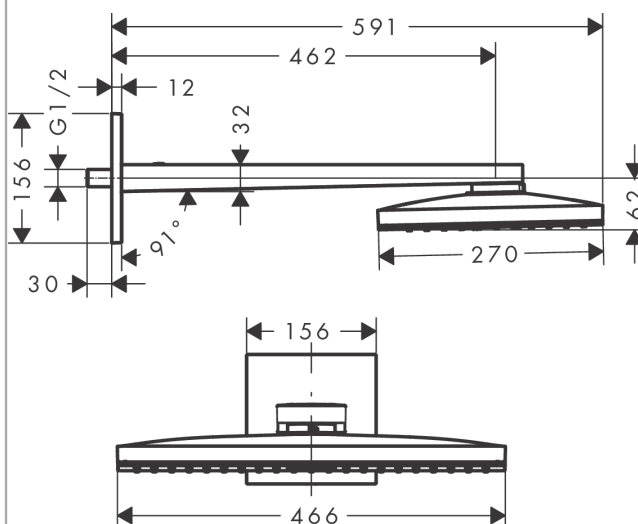

AXOR ShowerSolutions

Douche de tête 460 / 300 mm 1jet avec bras de douche 450 mm et rosace carrée

Surfaces: **chromé** Numéro d'article: **35278000**

Caractéristiques

- comprenant : douche de tête, bras de douche, rosace
- dimension: 460 x 270 mm
- jet Rain
- matériau du disque de jet: métallique
- longueur du bras de douche 460 mm
- débit maximal sous 3 bars de pression: 19 l/min
- débit du jet Rain (sous 3 bars de pression): 19 l/min
- disque de jet amovible pour nettoyage
- Douche de tête démontable pour le nettoyage
- type d'installation murale

Détails de l'article

EAN

4059625003626

Technologie

Photo du produit

Plan géométral

AXOR ShowerSolutions

Douche de tête 460 / 300 mm 1jet avec bras de douche 450 mm et rosace carrée

Surfaces: **chromé** Numéro d'article: **35278000**

Schéma d'écoulement

Q = l/min 0 3 6 9 12 15 18 21 24 27 30

Q = l/sec 0 0,1 0,2 0,3 0,4 0,5

Les valeurs de consommation ont été mesurées dans la pratique, avec les robinetteries correspondantes (thermostat/mélangeur/vanne sous crépi)

AXOR ShowerSolutions

Douche de tête 460 / 300 mm 1jet avec bras de douche 450 mm et rosace carrée

Surfaces: chromé Numéro d'article: 35278000

Vue éclatée

Année de construction: >07/17

AXOR ShowerSolutions

Douche de tête 460 / 300 mm 1jet avec bras de douche 450 mm et rosace carrée