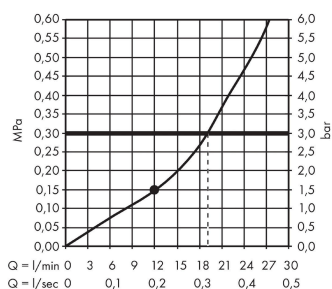

AXOR ShowerSolutions

Douche de tête 460 / 300 mm 1jet avec bras de douche 450 mm et rosace carrée

Surfaces: **chromé** Numéro d'article: **35278000**

Caractéristiques

- comprenant : douche de tête, bras de douche, rosace
- dimension: 460 x 270 mm
- jet Rain
- matériau du disque de jet: métallique
- longueur du bras de douche 460 mm
- débit maximal sous 3 bars de pression: 19 l/min
- débit du jet Rain (sous 3 bars de pression): 19 l/min
- disque de jet amovible pour nettoyage
- Douche de tête démontable pour le nettoyage
- type d'installation murale

Détails de l'article

EAN

4059625003626

Technologie

Photo du produit

Plan géométral

AXOR ShowerSolutions

Douche de tête 460 / 300 mm 1jet avec bras de douche 450 mm et rosace carrée

Surfaces: **chromé** Numéro d'article: **35278000**

Schéma d'écoulement

Q = l/min 0 3 6 9 12 15 18 21 24 27 30

Q = l/sec 0 0,1 0,2 0,3 0,4 0,5

Les valeurs de consommation ont été mesurées dans la pratique, avec les robinetteries correspondantes (thermostat/mélangeur/vanne sous crépi)