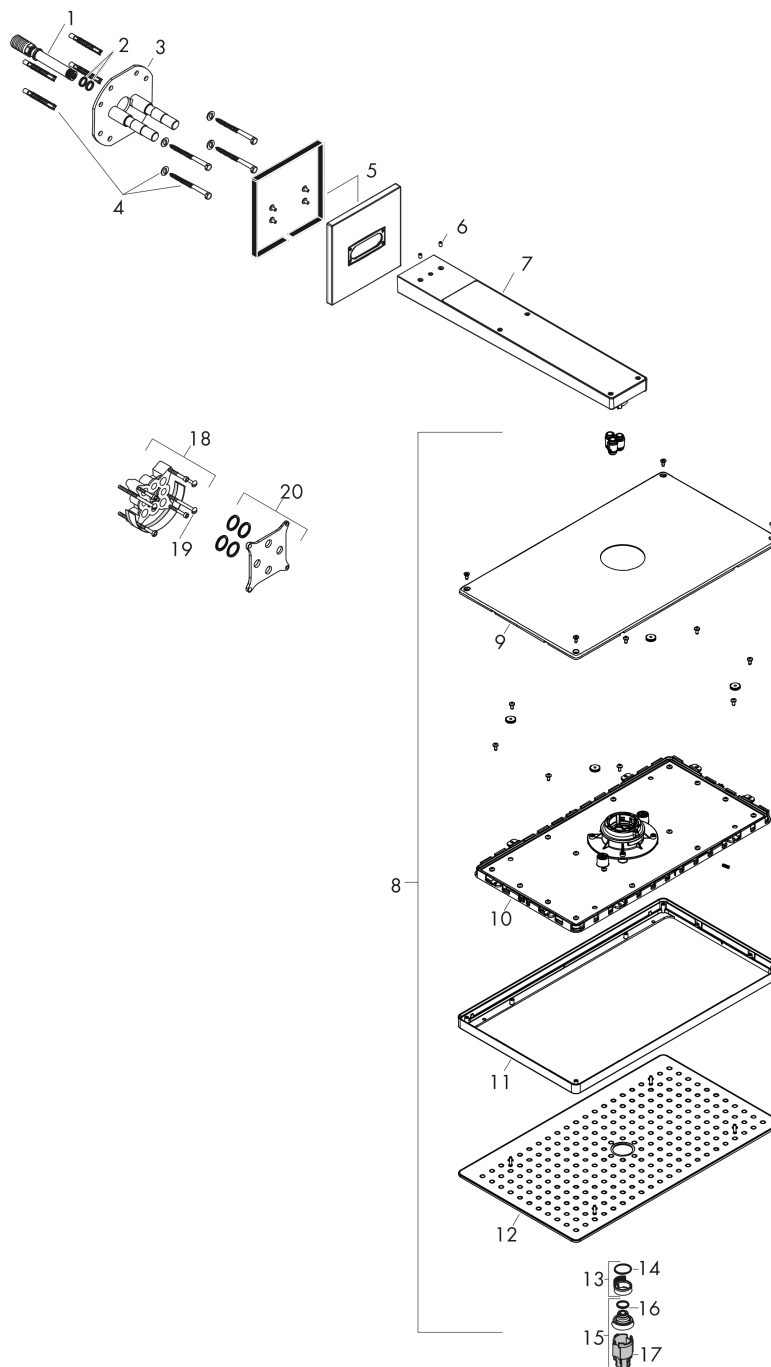

AXOR ShowerSolutions

Douche de tête 460 / 300 mm 1jet avec bras de douche 450 mm et rosace carrée

Surfaces: **chromé** Numéro d'article: **35278000**

Caractéristiques

- comprenant : douche de tête, bras de douche, rosace
- dimension: 460 x 270 mm
- jet Rain
- matériau du disque de jet: métallique
- longueur du bras de douche 460 mm
- débit maximal sous 3 bars de pression: 19 l/min
- débit du jet Rain (sous 3 bars de pression): 19 l/min
- disque de jet amovible pour nettoyage
- Douche de tête démontable pour le nettoyage
- type d'installation murale

Surfaces: **chromé** Numéro d'article: **35278000**

Schéma d'écoulement

Q = l/min 0 3 6 9 12 15 18 21 24 27 30

Q = l/sec 0 0,1 0,2 0,3 0,4 0,5

Les valeurs de consommation ont été mesurées dans la pratique, avec les robinetteries correspondantes (thermostat/mélangeur/vanne sous crépi)

AXOR ShowerSolutions

Douche de tête 460 / 300 mm 1jet avec bras de douche 450 mm et rosace carrée

Surfaces: chromé Numéro d'article: 35278000

Vue éclatée

Année de construction: >07/17

AXOR ShowerSolutions

Douche de tête 460 / 300 mm 1jet avec bras de douche 450 mm et rosace carrée

Surfaces: **chromé** Numéro d'article: **35278000**

Liste des pièces détachées

Année de construction: >07/17

Pos.		Numéro d'article	GP	UE
1	raccord G½	92699000	-	1
2	joint torique 12x2	98214000	-	1
3	support cpl.	93926000	-	1
4	set de fixation	98716000	-	1
5	rosace 155 / 155 mm	92700000	-	1
6	vis M5x8	92851000	-	1
7	bras de douche	92701000	-	1
8	pomme de douche	93205000	-	1
9	cache	93392000	-	1
10	cartouche cpl.	93388000	-	1
11	cadre	93390000	-	1
12	grille de diffuseur	93206000	-	1
13	filtre	92683000	-	1
14	joint torique 24x2	98388000	-	1
15	diffuseur	93207000	-	1
16	joint torique 15x2	98163000	-	1
17	clé de montage	92686000	-	1
18	rallonge 25 mm	13595000	-	1
19	set des vis du support	97747000	-	1
20	set de compensation 1°	95521000	-	1