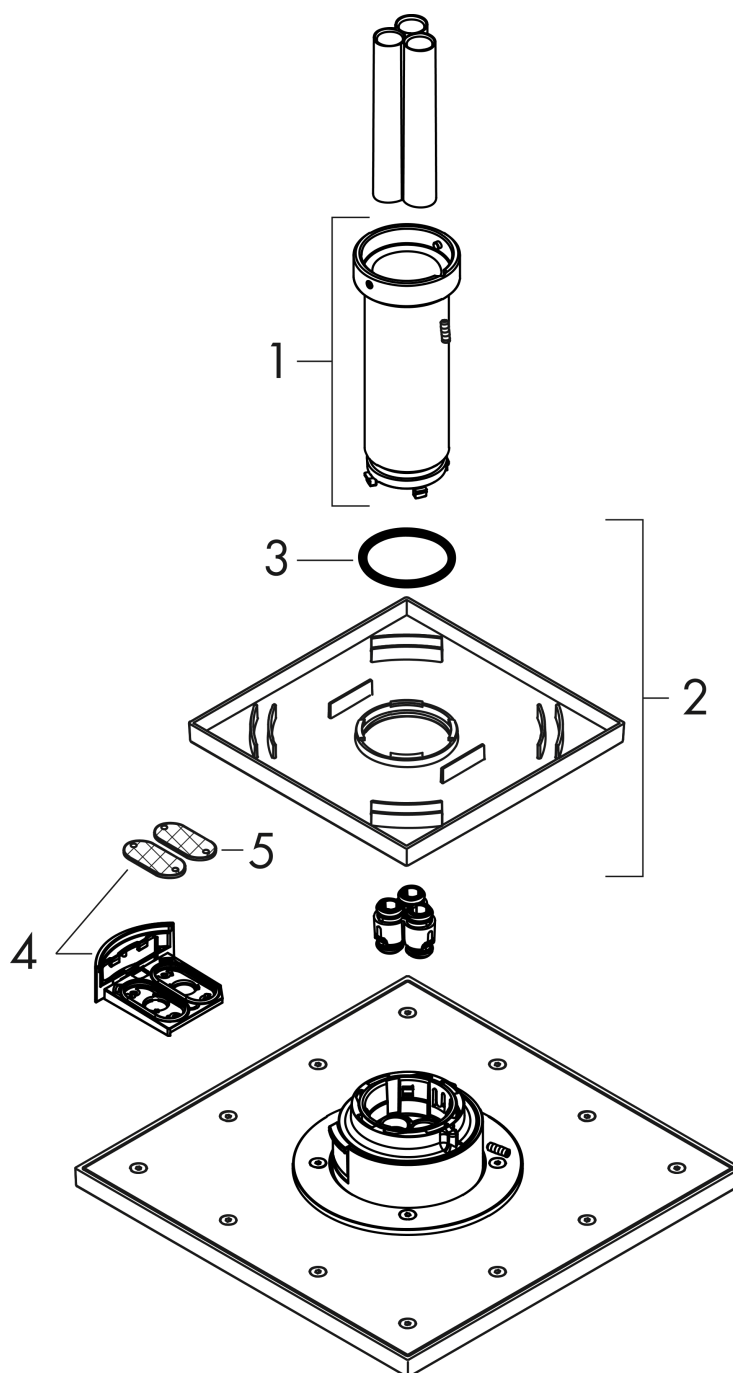

AXOR ShowerSolutions

Douche de tête 250 / 250 mm 1jet avec raccordement plafond 100 mm

Surfaces: **chromé** Numéro d'article: **35308000**

Caractéristiques

- comprenant : douche de tête, raccord plafond
- dimension: 250 x 250 mm
- jet PowderRain
- les buses des jets dynamiques sortent lors de l'utilisation
- matériau du disque de jet: métallique
- raccord plafond métallique
- débit maximal sous 3 bars de pression: 19 l/min
- Débit du jet PowderRain (sous 3 bars): 19 l/min
- Douche de tête démontable pour le nettoyage
- la carte de service avec tamis peut être retirée sans outils pour le nettoyage
- type d'installation plafond
- ACS 18 ACC NY 462 France, valide jusqu'au 16.11.2023

AXOR ShowerSolutions

Douche de tête 250 / 250 mm 1jet avec raccordement plafond 100 mm

Surfaces: chromé Numéro d'article: 35308000

Photo du produit

Plan géométral

Schéma d'écoulement

Les valeurs de consommation ont été mesurées dans la pratique, avec les robinetteries correspondantes (thermostat/mélangeur/vanne sous crépi)

AXOR ShowerSolutions

Douche de tête 250 / 250 mm 1jet avec raccordement plafond 100 mm

Surfaces: chromé Numéro d'article: 35308000

Vue éclatée

Année de construction: >01/19

AXOR ShowerSolutions

Douche de tête 250 / 250 mm 1jet avec raccordement plafond 100 mm

Surfaces: **chromé** Numéro d'article: **35308000**

Liste des pièces détachées

Année de construction: >01/19

Pos.		Numéro d'article	GP	UE
1	douille	92709000	-	1
2	rosace 155 / 155 mm	92710000	-	1
3	joint torique 42x3,5	92708000	-	1
4	unité de service	93423000	-	1
5	filtre	93402000	-	1