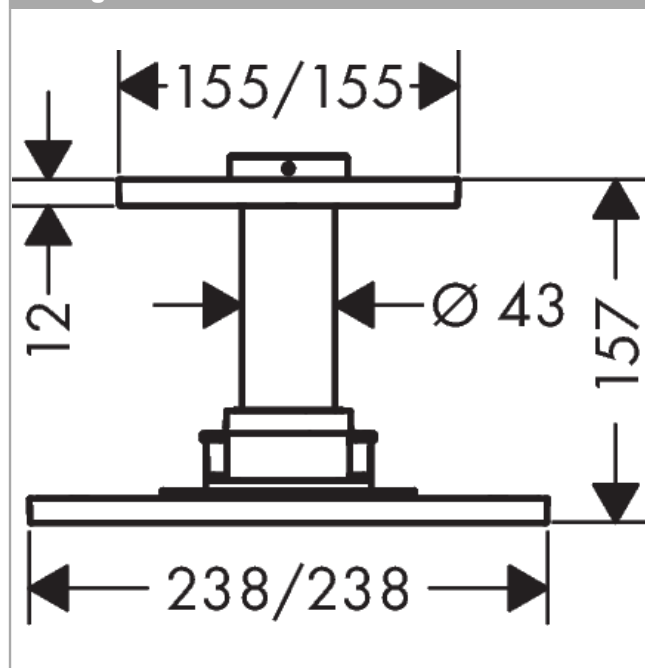

AXOR ShowerSolutions

Douche de tête 250 / 250 mm 1jet avec raccordement plafond 100 mm

Surfaces: **chromé** Numéro d'article: **35308000**

Caractéristiques

- comprenant : douche de tête, raccord plafond
- dimension: 250 x 250 mm
- jet PowderRain
- les buses des jets dynamiques sortent lors de l'utilisation
- matériau du disque de jet: métallique
- raccord plafond métallique
- débit maximal sous 3 bars de pression: 19 l/min
- Débit du jet PowderRain (sous 3 bars): 19 l/min
- Douche de tête démontable pour le nettoyage
- la carte de service avec tamis peut être retirée sans outils pour le nettoyage
- type d'installation plafond
- ACS 18 ACC NY 462 France, valide jusqu'au 16.11.2023

AXOR ShowerSolutions

Douche de tête 250 / 250 mm 1jet avec raccordement plafond 100 mm

Surfaces: chromé Numéro d'article: 35308000

Photo du produit

Plan géométral

Schéma d'écoulement

Les valeurs de consommation ont été mesurées dans la pratique, avec les robinetteries correspondantes (thermostat/mélangeur/vanne sous crépi)

AXOR ShowerSolutions

Douche de tête 250 / 250 mm 1jet avec raccordement plafond 100 mm

Surfaces: chromé Numéro d'article: 35308000

Vue éclatée

Année de construction: >01/19

AXOR ShowerSolutions

Douche de tête 250 / 250 mm 1jet avec raccordement plafond 100 mm

Surfaces: **chromé** Numéro d'article: **35308000**

Liste des pièces détachées

Année de construction: >01/19

Pos.		Numéro d'article	GP	UE
1	douille	92709000	-	1
2	rosace 155 / 155 mm	92710000	-	1
3	joint torique 42x3,5	92708000	-	1
4	unité de service	93423000	-	1
5	filtre	93402000	-	1