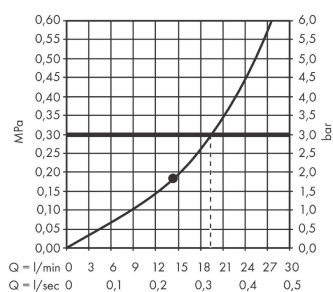

AXOR ShowerSolutions

Douche de tête 250 / 250 mm 1jet avec raccordement plafond 100 mm

Surfaces: **chromé** Numéro d'article: **35308000**

Caractéristiques

- comprenant : douche de tête, raccord plafond
- dimension: 250 x 250 mm
- jet PowderRain
- les buses des jets dynamiques sortent lors de l'utilisation
- matériau du disque de jet: métallique
- raccord plafond métallique
- débit maximal sous 3 bars de pression: 19 l/min
- Débit du jet PowderRain (sous 3 bars): 19 l/min
- Douche de tête démontable pour le nettoyage
- la carte de service avec tamis peut être retirée sans outils pour le nettoyage
- type d'installation plafond
- ACS 18 ACC NY 462 France, valide jusqu'au 16.11.2023

AXOR ShowerSolutions

Douche de tête 250 / 250 mm 1jet avec raccordement plafond 100 mm

Surfaces: chromé Numéro d'article: 35308000

Photo du produit

Plan géométral

Schéma d'écoulement

Les valeurs de consommation ont été mesurées dans la pratique, avec les robinetteries correspondantes (thermostat/mélangeur/vanne sous crépi)