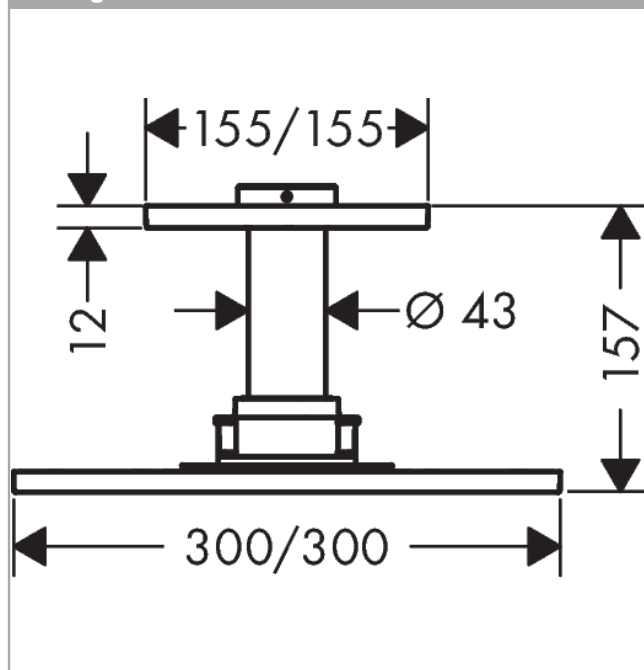

## AXOR ShowerSolutions

**Douche de tête 300 / 300 mm 1jet avec raccordement plafond 100 mm**

Surfaces: **chromé** Numéro d'article: **35316000**

### Caractéristiques

- comprenant : douche de tête, raccord plafond
- dimension: 300 x 300 mm
- jet PowderRain
- les buses des jets dynamiques sortent lors de l'utilisation
- matériau du disque de jet: métallique
- raccord plafond métallique
- débit maximal sous 3 bars de pression: 19 l/min
- Débit du jet PowderRain (sous 3 bars): 19 l/min
- Douche de tête démontable pour le nettoyage
- la carte de service avec tamis peut être retirée sans outils pour le nettoyage
- type d'installation plafond
- non inclus: corps d'encastrement
- ACS 18 ACC NY 462 France, valide jusqu'au 16.11.2023

## AXOR ShowerSolutions

Douche de tête 300 / 300 mm 1jet avec raccordement plafond 100 mm

Surfaces: chromé Numéro d'article: 35316000

### Plan géométral