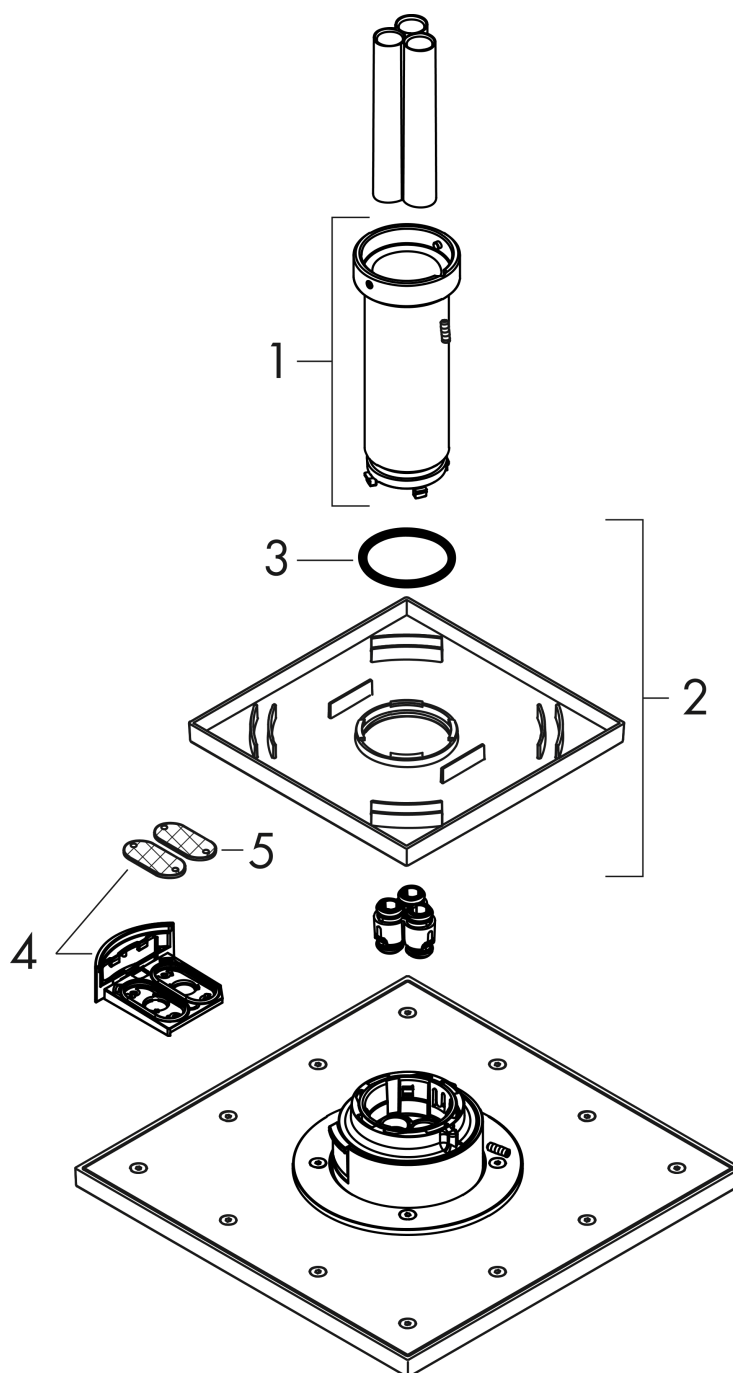

AXOR ShowerSolutions

Douche de tête 300 / 300 mm 1jet avec raccordement plafond 100 mm

Surfaces: chromé Numéro d'article: 35316000

Vue éclatée

Année de construction: >01/19

AXOR ShowerSolutions

Douche de tête 300 / 300 mm 1jet avec raccordement plafond 100 mm

Surfaces: **chromé**   Numéro d'article: **35316000**

Liste des pièces détachées

Année de construction: >01/19

Pos.		Numéro d'article	GP	UE
1	douille	92709000	-	1
2	rosace 155 / 155 mm	92710000	-	1
3	joint torique 42x3,5	92708000	-	1
4	unité de service	93423000	-	1
5	filtre	93402000	-	1
a	corps d' encastrament	26434180	-	1