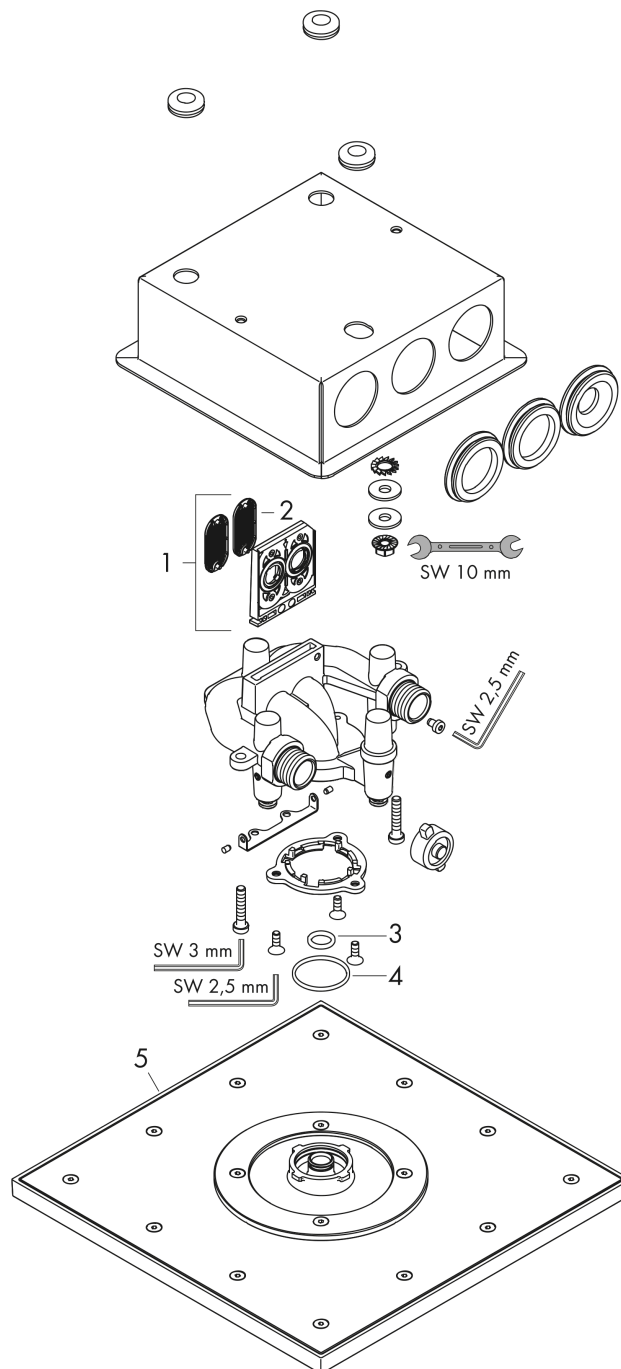

### Caractéristiques

- dimension: 300 x 300 mm
- jet PowderRain
- les buses des jets dynamiques sortent lors de l'utilisation
- matériau du disque de jet: métallique
- débit maximal sous 3 bars de pression: 18,1 l/min
- Débit du jet PowderRain (sous 3 bars): 18,1 l/min
- Douche de tête démontable pour le nettoyage
- type d'installation affleurant au plafond
- ACS 18 ACC NY 462 France, valide jusqu'au 16.11.2023

## Schéma d'écoulement

Les valeurs de consommation ont été mesurées dans la pratique, avec les robinetteries correspondantes (thermostat/mélangeur/vanne sous crépi)

**AXOR ShowerSolutions**  
**Douche de tête 300 / 300 mm 1jet encastré plafond**  
 Surfaces: **chromé**    Numéro d'article: **35317000**

## Vue éclatée

Année de construction: >02/19

**AXOR ShowerSolutions**  
**Douche de tête 300 / 300 mm 1jet encastré plafond**  
 Surfaces: **chromé**    Numéro d'article: **35317000**

## Liste des pièces détachées

Année de construction: >02/19

Pos.		Numéro d'article	GP	UE
1	unité de service	93423000	-	1
2	filtre	93402000	-	1
3	joint torique 11x2	98127000	-	1
4	joint torique 28x2	98194000	-	1
5	pomme de douche	93453000	-	1