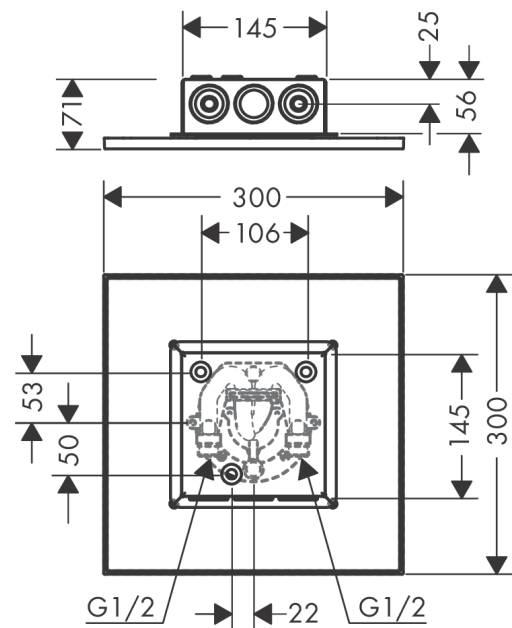

### Caractéristiques

- dimension: 300 x 300 mm
- jet PowderRain
- les buses des jets dynamiques sortent lors de l'utilisation
- matériau du disque de jet: métallique
- débit maximal sous 3 bars de pression: 18,1 l/min
- Débit du jet PowderRain (sous 3 bars): 18,1 l/min
- Douche de tête démontable pour le nettoyage
- type d'installation affleurant au plafond
- ACS 18 ACC NY 462 France, valide jusqu'au 16.11.2023

### Certificats

**AXOR ShowerSolutions**  
**Douche de tête 300 / 300 mm 1jet encastré plafond**  
 Surfaces: **chromé**    Numéro d'article: **35317000**

## Plan géométral

## Schéma d'écoulement

Les valeurs de consommation ont été mesurées dans la pratique, avec les robinetteries correspondantes (thermostat/mélangeur/vanne sous crépi)

**AXOR ShowerSolutions**  
**Douche de tête 300 / 300 mm 1jet encastré plafond**  
 Surfaces: **chromé**    Numéro d'article: **35317000**