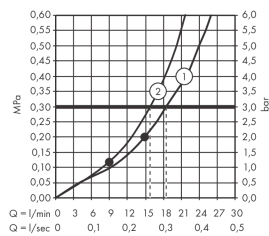

AXOR ShowerSolutions
Douche de tête 300 / 300 mm 1jet encastré plafond
Surfaces: **chromé**   Numéro d'article: **35317000**

Exemple de montage