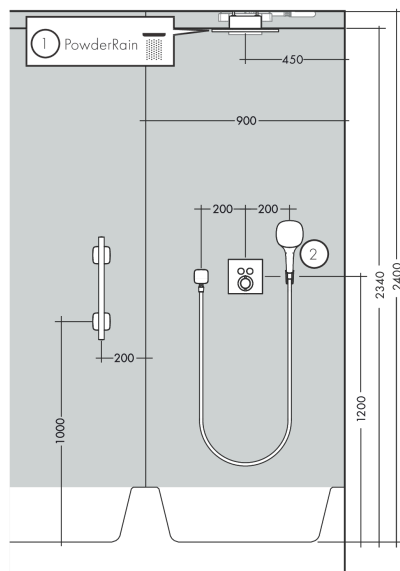

AXOR ShowerSolutions
Douche de tête 300 / 300 mm 1jet encastré plafond
Surfaces: **chromé**   Numéro d'article: **35317000**

Exemple de montage