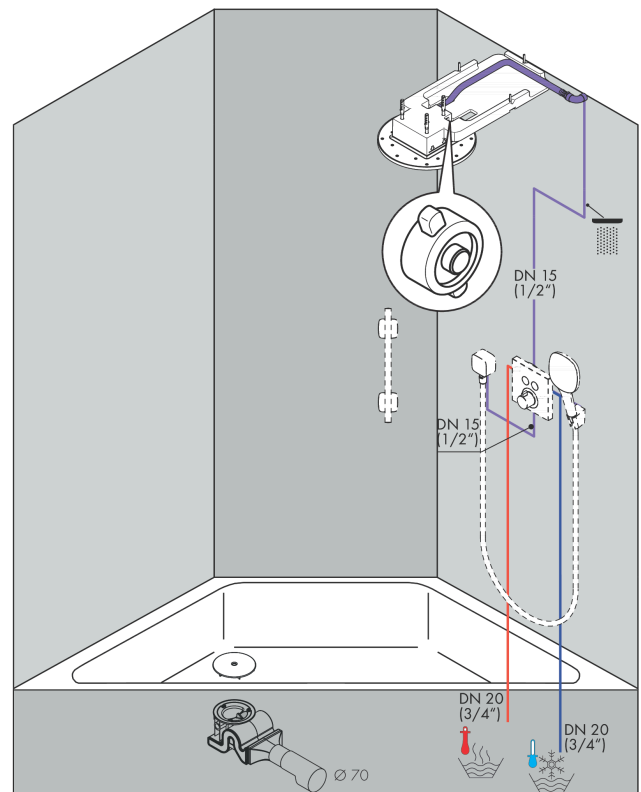

AXOR ShowerSolutions
Douche de tête 300 / 300 mm 1jet encastré plafond
Surfaces: **chromé**   Numéro d'article: **35317000**

Exemple de montage