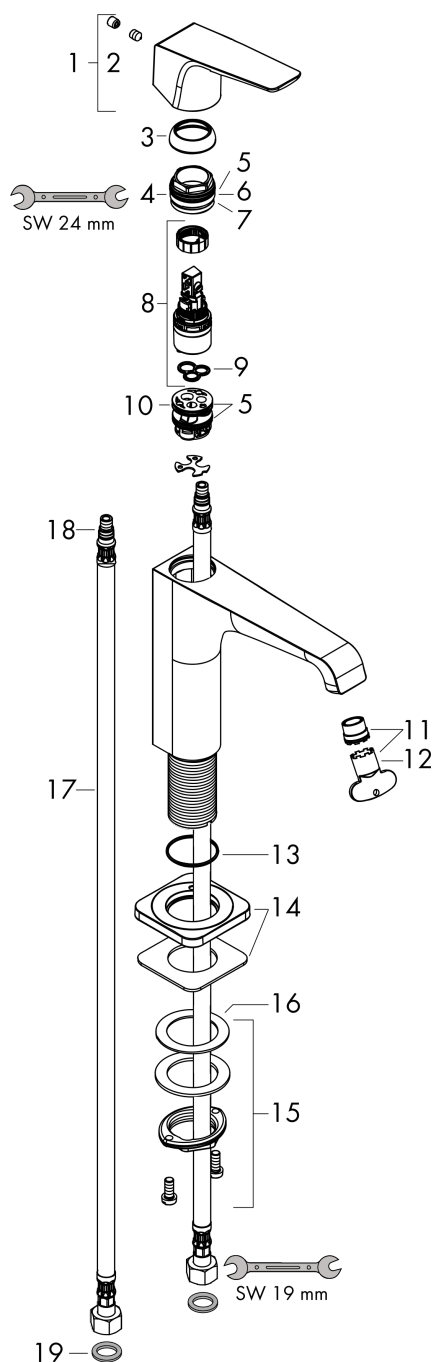

### Schéma d'écoulement

## AXOR Citterio E

Mitigeur de lavabo 90 pour lave-mains avec poignée à levier, bonde à écoulement libre

Surfaces: chromé Numéro d'article: 36112000

### Vue éclatée

Année de construction: >02/16

### Liste des pièces détachées

Année de construction: >02/16

Pos.		Numéro d'article	GP	UE
1	poignée	92593000	-	1
2	cache vis	96762000	-	1
3	rosace	98863000	-	1
4	écrou à six pans	98864000	-	1
5	joint torique 23x2	98398000	-	1
6	joint torique 27x1,5	92527000	-	1
7	joint torique 25x1,5	98146000	-	1
8	cartouche cpl.	97685000	-	1
9	joint	98865000	-	1
10	adapteur pour cartouche	98866000	-	1
11	mousseur laminaire M16,5x1 (5 l/min)	95382000	-	1
12	clé de montage	98987000	-	1
13	joint torique 30x1,5	98433000	-	1
14	rosace	92190000	-	1
15	fixation cpl. (Ø 32)	13961000	-	1
16	anneau plastique	97548000	-	1
17	flexible de raccordement 450 mm M8x0,75 G3/8	97206000	-	1
18	joint torique 7x1,5	98422000	-	1
19	set de joint plat	95581000	-	1
a	vidage	50001000	-	1
b	rallonge 35mm pour fixation	13898000	-	1