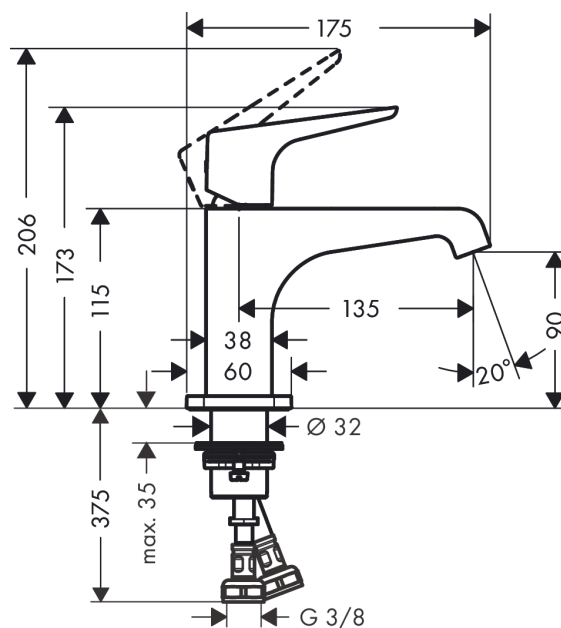

Plan géométral