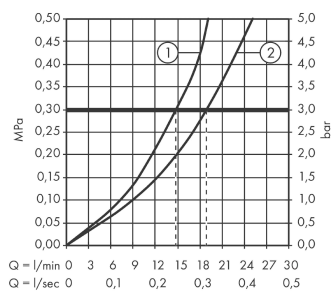

Plan géométral

Schéma d'écoulement

AXOR Citterio E
Mitigeur thermostatique bain/douche encastré pour montage au sol
 Surfaces: **chromé** Numéro d'article: **36416000**

Vue éclatée

Année de construction: >12/14