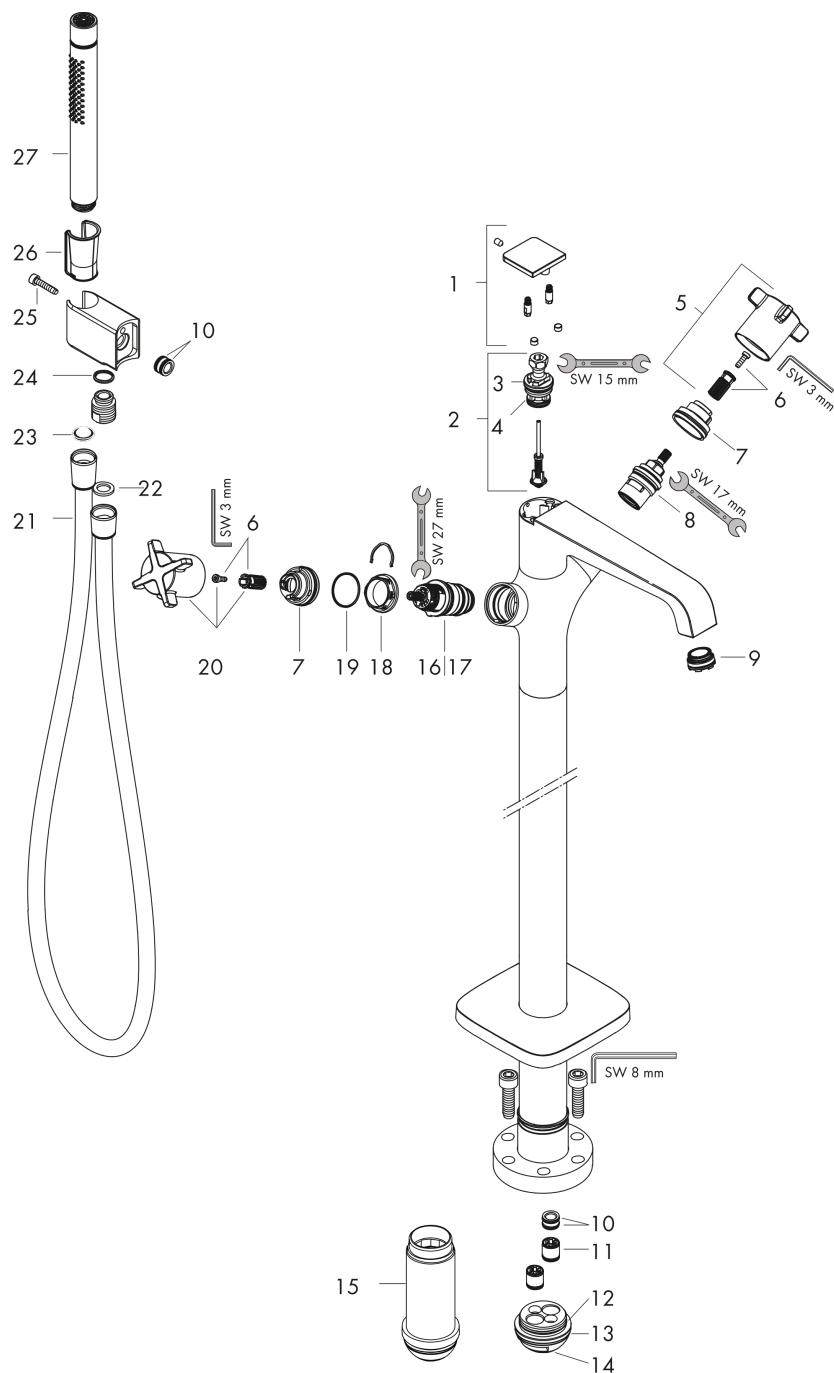

AXOR Citterio E

Mitigeur thermostatique bain/douche encastré pour montage au sol

Surfaces: chromé Numéro d'article: 36416000

Caractéristiques

- comprenant : thermostatique bain/douche encastré au sol, douchette tube, flexible de douche, support de douche
- Longueur 190 mm
- 2 sorties = 2 fonctions
- changement de fonction grâce à la poignée ergonomique
- jet laminaire
- type de jet de la douchette: jet Rain, Mono
- débit maximal sous 3 bars de pression: 19 l/min
- débit du bec déverseur sous 3 bars: 19 l/min
- débit de la douchette sous 3 bars: 15 l/min
- cartouche thermostatique SMTC, mécanisme céramique 180°
- butée de confort à 40° C
- limiteur de température réglable
- clapet anti-retour intégré
- retour automatique
- type de raccordement: corps d'encastrement
- ACS 19 ACC LY 432, valide jusqu'au 14.08.2024

AXOR Citterio E

Mitigeur thermostatique bain/douche encastré pour montage au sol

Surfaces: chromé Numéro d'article: 36416000

Liste des pièces détachées

Année de construction: >12/14

Pos.		Numéro d'article	GP	UE
1	bouton d'inverseur	92364000	-	1
2	inverseur	92365000	-	1
3	joint torique 20x2,5	92602000	-	1
4	joint torique 16x2,3	98207000	-	1
5	poignée	92362000	-	1
6	entraîneur + vis	98290000	-	1
7	bague de butée	98289000	-	1
8	mécanisme d'arrêt	98536000	-	1
9	mousseur M24x1 (30 l/min)	98998000	-	1
10	joint torique 11x2	98127000	-	1
11	set des clapet anti-retour DW 15	94074000	-	1
12	joint torique 36x2,5	98190000	-	1
13	joint torique 44x2,5	98162000	-	1
14	joint torique 29x3	98371000	-	1
15	rallonge 60 mm	92135000	-	1
16	cartouche thermostatique	98282000	-	1
17	cartouche inversée	92373000	-	1
18	écrou à six pans	98913000	-	1
19	joint torique 26x1,5	98390000	-	1
20	poignée thermostatique	92363000	-	1
21	flexible 1,25 m	28622000	-	1
22	joint	98058000	-	1
23	filtre	94246000	-	1
24	joint torique 14x2	98129000	-	1
25	vis à tête cylindrique M5x25	97664000	-	1
26	guide	92858000	-	1
27	douchette	28532000	-	1
a	set de base	10452180	-	1