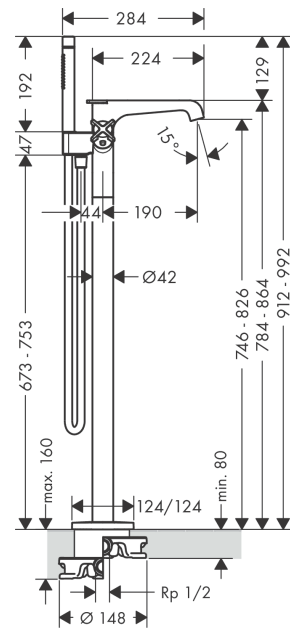

Plan géométral

Schéma d'écoulement

AXOR Citterio E
Mitigeur thermostatique bain/douche encastré pour montage au sol
 Surfaces: **chromé** Numéro d'article: **36416000**

Vue éclatée

Année de construction: >12/14

AXOR Citterio E

Mitigeur thermostatique bain/douche encastré pour montage au sol

Surfaces: chromé Numéro d'article: 36416000

Liste des pièces détachées

Année de construction: >12/14

Pos.		Numéro d'article	GP	UE
1	bouton d'inverseur	92364000	-	1
2	inverseur	92365000	-	1
3	joint torique 20x2,5	92602000	-	1
4	joint torique 16x2,3	98207000	-	1
5	poignée	92362000	-	1
6	entraîneur + vis	98290000	-	1
7	bague de butée	98289000	-	1
8	mécanisme d'arrêt	98536000	-	1
9	mousseur M24x1 (30 l/min)	98998000	-	1
10	joint torique 11x2	98127000	-	1
11	set des clapet anti-retour DW 15	94074000	-	1
12	joint torique 36x2,5	98190000	-	1
13	joint torique 44x2,5	98162000	-	1
14	joint torique 29x3	98371000	-	1
15	rallonge 60 mm	92135000	-	1
16	cartouche thermostatique	98282000	-	1
17	cartouche inversée	92373000	-	1
18	écrou à six pans	98913000	-	1
19	joint torique 26x1,5	98390000	-	1
20	poignée thermostatique	92363000	-	1
21	flexible 1,25 m	28622000	-	1
22	joint	98058000	-	1
23	filtre	94246000	-	1
24	joint torique 14x2	98129000	-	1
25	vis à tête cylindrique M5x25	97664000	-	1
26	guide	92858000	-	1
27	douchette	28532000	-	1
a	set de base	10452180	-	1