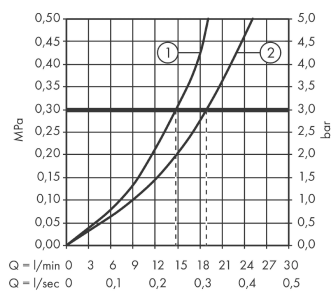

Plan géométral

Schéma d'écoulement

AXOR Citterio E
Mitigeur thermostatique bain/douche encastré pour montage au sol
 Surfaces: **bronze brossé** Numéro d'article: **36416140**

Vue éclatée

Année de construction: >11/16