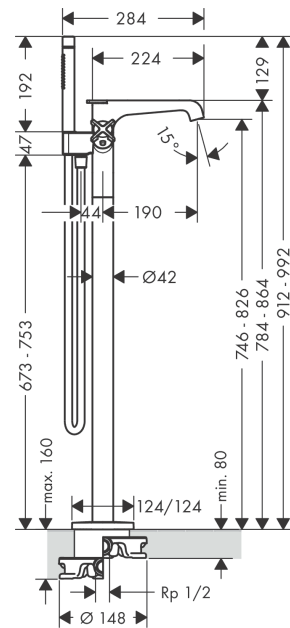

Plan géométral

Schéma d'écoulement

AXOR Citterio E
Mitigeur thermostatique bain/douche encastré pour montage au sol
 Surfaces: **bronze brossé** Numéro d'article: **36416140**

Vue éclatée

Année de construction: >11/16

AXOR Citterio E

Mitigeur thermostatique bain/douche encastré pour montage au sol

Surfaces: **bronze brossé** Numéro d'article: **36416140**

Liste des pièces détachées

Année de construction: >11/16

Pos.		Numéro d'article	GP	UE
1	bouton d'inverseur	92364140	-	1
2	inverseur	92365000	-	1
3	joint torique 20x2,5	92602000	-	1
4	joint torique 16x2,3	98207000	-	1
5	poignée	92362140	-	1
6	entraîneur + vis	98290000	-	1
7	bague de butée	98289000	-	1
8	mécanisme d'arrêt	98536000	-	1
9	mousseur M24x1 (30 l/min)	98998000	-	1
10	joint torique 11x2	98127000	-	1
11	set des clapet anti-retour DW 15	94074000	-	1
12	joint torique 36x2,5	98190000	-	1
13	joint torique 44x2,5	98162000	-	1
14	joint torique 29x3	98371000	-	1
15	rallonge 60 mm	92135000	-	1
16	cartouche thermostatique	98282000	-	1
17	cartouche inversée	92373000	-	1
18	écrou à six pans	98913000	-	1
19	joint torique 26x1,5	98390000	-	1
20	poignée thermostatique	92363140	-	1
21	flexible 1,25 m	28622140	-	1
22	joint	98058000	-	1
23	filtre	94246000	-	1
24	joint torique 14x2	98129000	-	1
25	vis à tête cylindrique M5x25	97664000	-	1
26	douchette	28532140	-	1
a	set de base	10452180	-	1