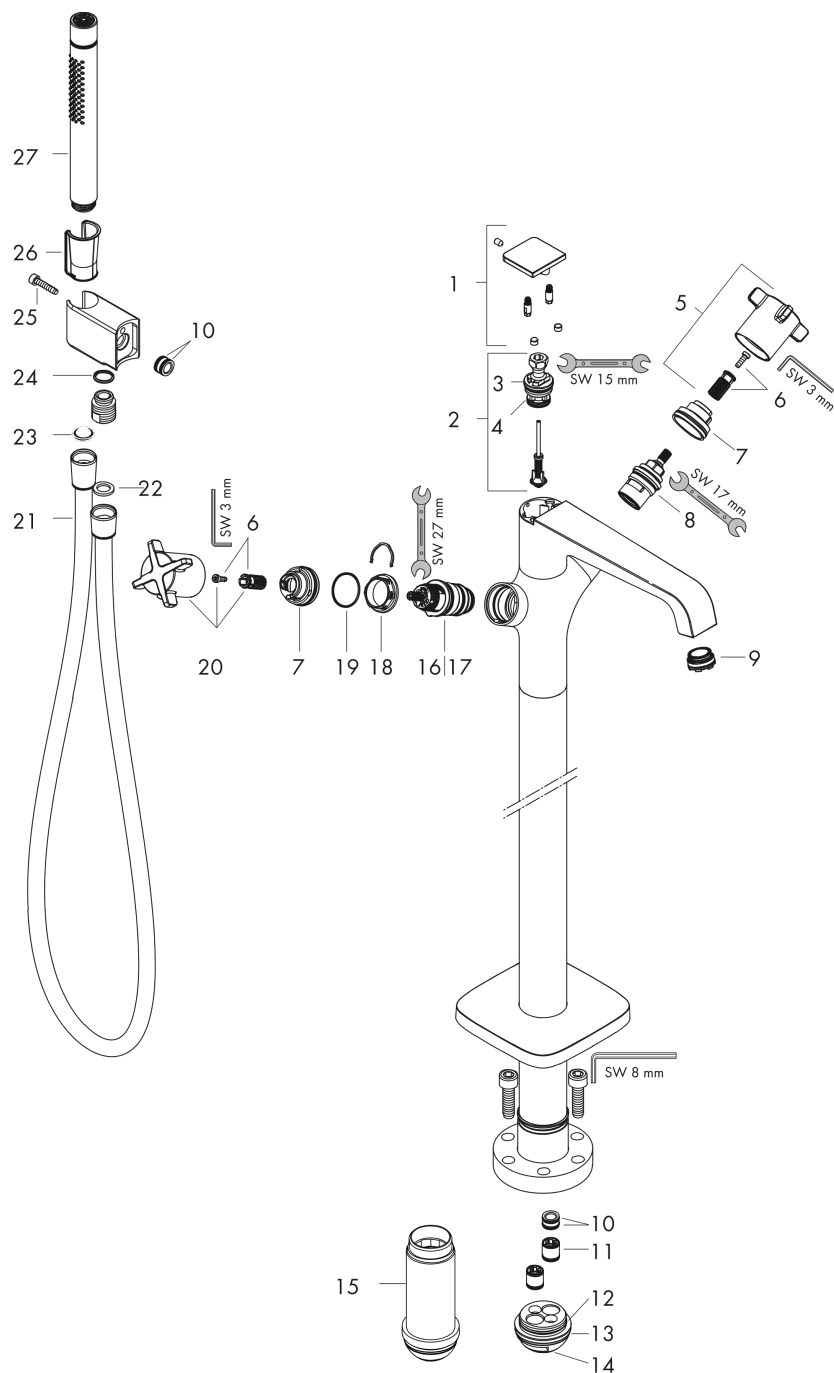

AXOR Citterio E

Mitigeur thermostatique bain/douche encastré pour montage au sol

Surfaces: **bronze brossé** Numéro d'article: **36416140**

Caractéristiques

- comprenant : thermostatique bain/douche encastré au sol, douchette tube, flexible de douche, support de douche
- Longueur 190 mm
- 2 sorties = 2 fonctions
- changement de fonction grâce à la poignée ergonomique
- jet laminaire
- type de jet de la douchette: jet Rain, Mono
- débit maximal sous 3 bars de pression: 19 l/min
- débit du bec déverseur sous 3 bars: 19 l/min
- débit de la douchette sous 3 bars: 15 l/min
- cartouche thermostatique SMTC, mécanisme céramique 180°
- butée de confort à 40° C
- limiteur de température réglable
- clapet anti-retour intégré
- retour automatique
- type de raccordement: corps d'encastrement
- ACS 19 ACC LY 432, valide jusqu'au 14.08.2024

AXOR Citterio E

Mitigeur thermostatique bain/douche encastré pour montage au sol

Surfaces: **bronze brossé** Numéro d'article: **36416140**

Liste des pièces détachées

Année de construction: >11/16

Pos.		Numéro d'article	GP	UE
1	bouton d'inverseur	92364140	-	1
2	inverseur	92365000	-	1
3	joint torique 20x2,5	92602000	-	1
4	joint torique 16x2,3	98207000	-	1
5	poignée	92362140	-	1
6	entraîneur + vis	98290000	-	1
7	bague de butée	98289000	-	1
8	mécanisme d'arrêt	98536000	-	1
9	mousseur M24x1 (30 l/min)	98998000	-	1
10	joint torique 11x2	98127000	-	1
11	set des clapet anti-retour DW 15	94074000	-	1
12	joint torique 36x2,5	98190000	-	1
13	joint torique 44x2,5	98162000	-	1
14	joint torique 29x3	98371000	-	1
15	rallonge 60 mm	92135000	-	1
16	cartouche thermostatique	98282000	-	1
17	cartouche inversée	92373000	-	1
18	écrou à six pans	98913000	-	1
19	joint torique 26x1,5	98390000	-	1
20	poignée thermostatique	92363140	-	1
21	flexible 1,25 m	28622140	-	1
22	joint	98058000	-	1
23	filtre	94246000	-	1
24	joint torique 14x2	98129000	-	1
25	vis à tête cylindrique M5x25	97664000	-	1
26	douchette	28532140	-	1
a	set de base	10452180	-	1