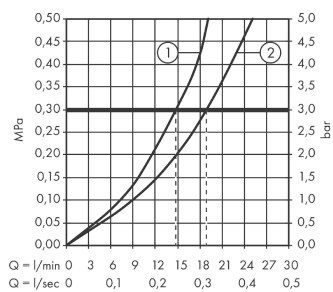

Plan géométral

Schéma d'écoulement

AXOR Citterio E

Mitigeur thermostatique bain/douche encastré pour montage au sol

Surfaces: aspect doré brossé Numéro d'article: 36416250

Vue éclatée

Année de construction: >11/16