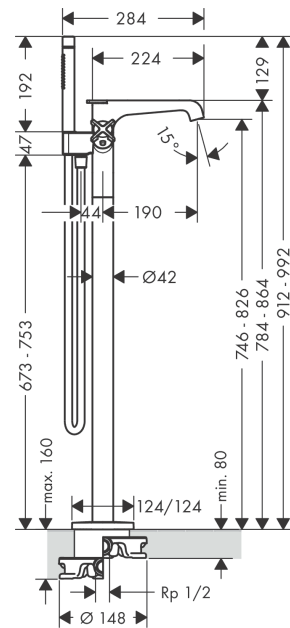

Plan géométral

Schéma d'écoulement

AXOR Citterio E

Mitigeur thermostatique bain/douche encastré pour montage au sol

Surfaces: aspect doré brossé Numéro d'article: 36416250

Vue éclatée

Année de construction: >11/16

AXOR Citterio E

Mitigeur thermostatique bain/douche encastré pour montage au sol

Surfaces: aspect doré brossé Numéro d'article: 36416250

Liste des pièces détachées

Année de construction: >11/16

Pos.		Numéro d'article	GP	UE
1	bouton d'inverseur	92364250	-	1
2	inverseur	92365000	-	1
3	joint torique 20x2,5	92602000	-	1
4	joint torique 16x2,3	98207000	-	1
5	poignée	92362250	-	1
6	entraîneur + vis	98290000	-	1
7	bague de butée	98289000	-	1
8	mécanisme d'arrêt	98536000	-	1
9	mousseur M24x1 (30 l/min)	98998000	-	1
10	joint torique 11x2	98127000	-	1
11	set des clapet anti-retour DW 15	94074000	-	1
12	joint torique 36x2,5	98190000	-	1
13	joint torique 44x2,5	98162000	-	1
14	joint torique 29x3	98371000	-	1
15	rallonge 60 mm	92135000	-	1
16	cartouche thermostatique	98282000	-	1
17	cartouche inversée	92373000	-	1
18	écrou à six pans	98913000	-	1
19	joint torique 26x1,5	98390000	-	1
20	poignée thermostatique	92363250	-	1
21	flexible 1,25 m	28622250	-	1
22	joint	98058000	-	1
23	filtre	94246000	-	1
24	joint torique 14x2	98129000	-	1
25	vis à tête cylindrique M5x25	97664000	-	1
26	douchette	28532250	-	1
a	set de base	10452180	-	1