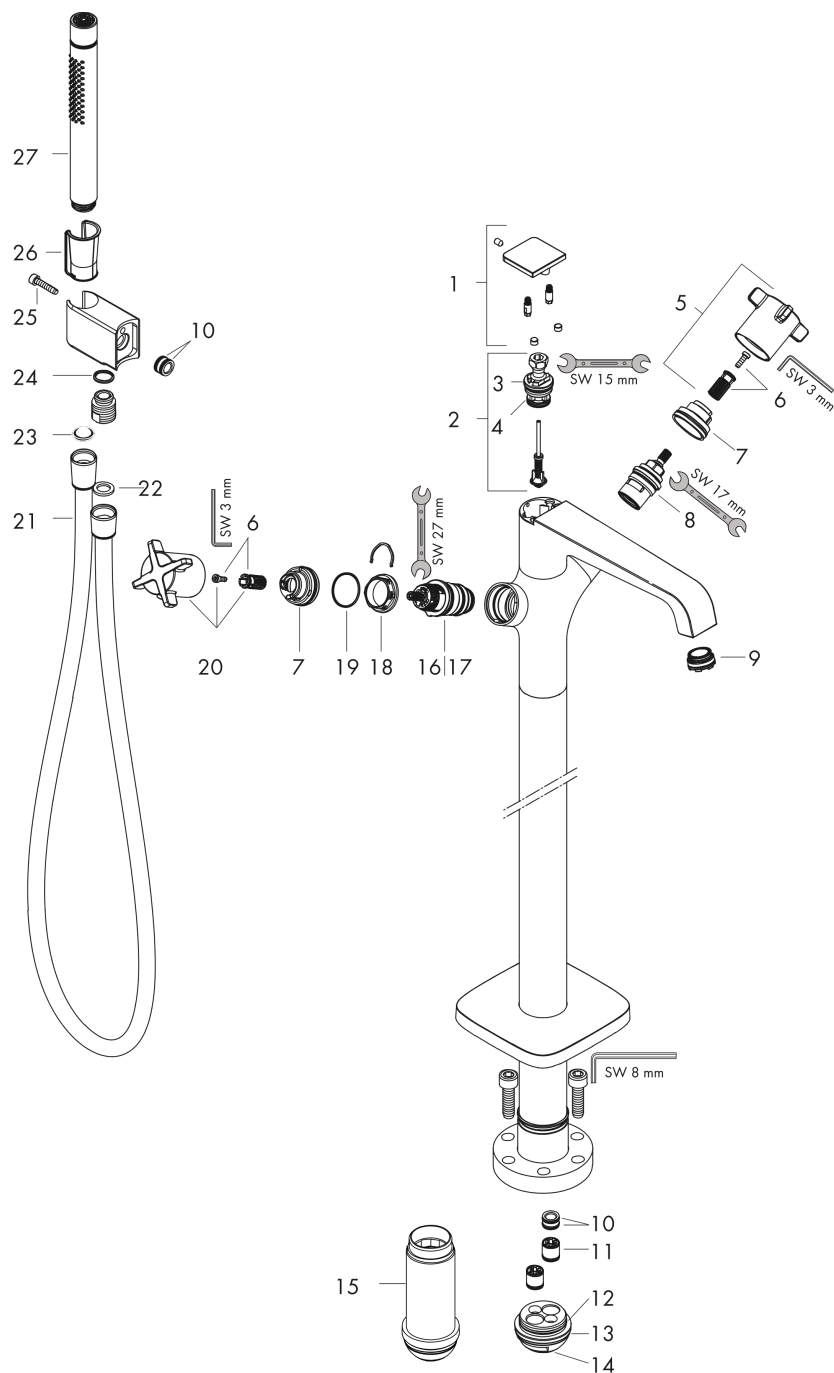

AXOR Citterio E

Mitigeur thermostatique bain/douche encastré pour montage au sol

Surfaces: **aspect doré brossé** Numéro d'article: **36416250**

Caractéristiques

- comprenant : thermostatique bain/douche encastré au sol, douchette tube, flexible de douche, support de douche
- Longueur 190 mm
- 2 sorties = 2 fonctions
- changement de fonction grâce à la poignée ergonomique
- jet laminaire
- type de jet de la douchette: jet Rain, Mono
- débit maximal sous 3 bars de pression: 19 l/min
- débit du bec déverseur sous 3 bars: 19 l/min
- débit de la douchette sous 3 bars: 15 l/min
- cartouche thermostatique SMTC, mécanisme céramique 180°
- butée de confort à 40° C
- limiteur de température réglable
- clapet anti-retour intégré
- retour automatique
- type de raccordement: corps d'encastrement
- ACS 19 ACC LY 432, valide jusqu'au 14.08.2024

AXOR Citterio E

Mitigeur thermostatique bain/douche encastré pour montage au sol

Surfaces: aspect doré brossé Numéro d'article: 36416250

Liste des pièces détachées

Année de construction: >11/16

Pos.		Numéro d'article	GP	UE
1	bouton d'inverseur	92364250	-	1
2	inverseur	92365000	-	1
3	joint torique 20x2,5	92602000	-	1
4	joint torique 16x2,3	98207000	-	1
5	poignée	92362250	-	1
6	entraîneur + vis	98290000	-	1
7	bague de butée	98289000	-	1
8	mécanisme d'arrêt	98536000	-	1
9	mousseur M24x1 (30 l/min)	98998000	-	1
10	joint torique 11x2	98127000	-	1
11	set des clapet anti-retour DW 15	94074000	-	1
12	joint torique 36x2,5	98190000	-	1
13	joint torique 44x2,5	98162000	-	1
14	joint torique 29x3	98371000	-	1
15	rallonge 60 mm	92135000	-	1
16	cartouche thermostatique	98282000	-	1
17	cartouche inversée	92373000	-	1
18	écrou à six pans	98913000	-	1
19	joint torique 26x1,5	98390000	-	1
20	poignée thermostatique	92363250	-	1
21	flexible 1,25 m	28622250	-	1
22	joint	98058000	-	1
23	filtre	94246000	-	1
24	joint torique 14x2	98129000	-	1
25	vis à tête cylindrique M5x25	97664000	-	1
26	douchette	28532250	-	1
a	set de base	10452180	-	1