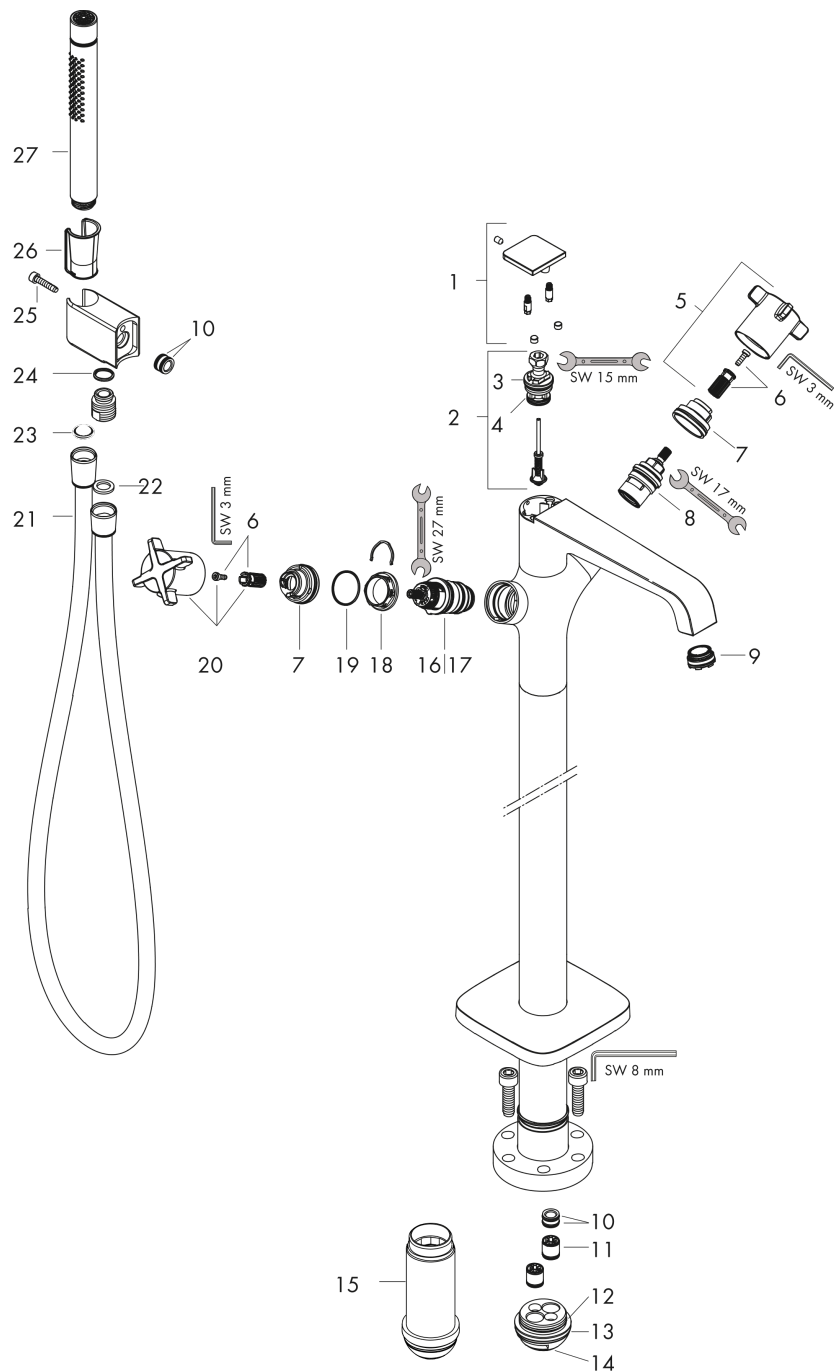

AXOR Citterio E

Mitigeur thermostatique bain/douche encastré pour montage au sol

Surfaces: or rouge poli Numéro d'article: 36416300

Caractéristiques

- comprenant : thermostatique bain/douche encastré au sol, douchette tube, flexible de douche, support de douche
- Longueur 190 mm
- 2 sorties = 2 fonctions
- changement de fonction grâce à la poignée ergonomique
- jet laminaire
- type de jet de la douchette: jet Rain, Mono
- débit maximal sous 3 bars de pression: 19 l/min
- débit du bec déverseur sous 3 bars: 19 l/min
- débit de la douchette sous 3 bars: 15 l/min
- cartouche thermostatique SMTC, mécanisme céramique 180°
- butée de confort à 40° C
- limiteur de température réglable
- clapet anti-retour intégré
- retour automatique
- type de raccordement: corps d'encastrement
- ACS 19 ACC LY 432, valide jusqu'au 14.08.2024

AXOR Citterio E

Mitigeur thermostatique bain/douche encastré pour montage au sol

Surfaces: or rouge poli Numéro d'article: 36416300

Liste des pièces détachées

Année de construction: >11/16

Pos.		Numéro d'article	GP	UE
1	bouton d'inverseur	92364300	-	1
2	inverseur	92365000	-	1
3	joint torique 20x2,5	92602000	-	1
4	joint torique 16x2,3	98207000	-	1
5	poignée	92362300	-	1
6	entraîneur + vis	98290000	-	1
7	bague de butée	98289000	-	1
8	mécanisme d'arrêt	98536000	-	1
9	mousseur M24x1 (30 l/min)	98998000	-	1
10	joint torique 11x2	98127000	-	1
11	set des clapet anti-retour DW 15	94074000	-	1
12	joint torique 36x2,5	98190000	-	1
13	joint torique 44x2,5	98162000	-	1
14	joint torique 29x3	98371000	-	1
15	rallonge 60 mm	92135000	-	1
16	cartouche thermostatique	98282000	-	1
17	cartouche inversée	92373000	-	1
18	écrou à six pans	98913000	-	1
19	joint torique 26x1,5	98390000	-	1
20	poignée thermostatique	92363300	-	1
21	flexible 1,25 m	28622300	-	1
22	joint	98058000	-	1
23	filtre	94246000	-	1
24	joint torique 14x2	98129000	-	1
25	vis à tête cylindrique M5x25	97664000	-	1
26	douchette	28532300	-	1
a	set de base	10452180	-	1