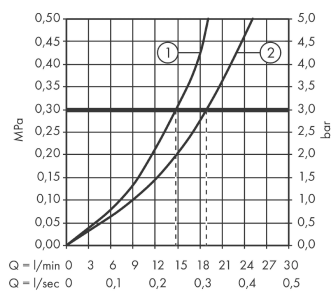

Plan géométral

Schéma d'écoulement

AXOR Citterio E

Mitigeur thermostatique bain/douche encastré pour montage au sol

Surfaces: rouge doré brossé Numéro d'article: 36416310

Vue éclatée

Année de construction: >11/16