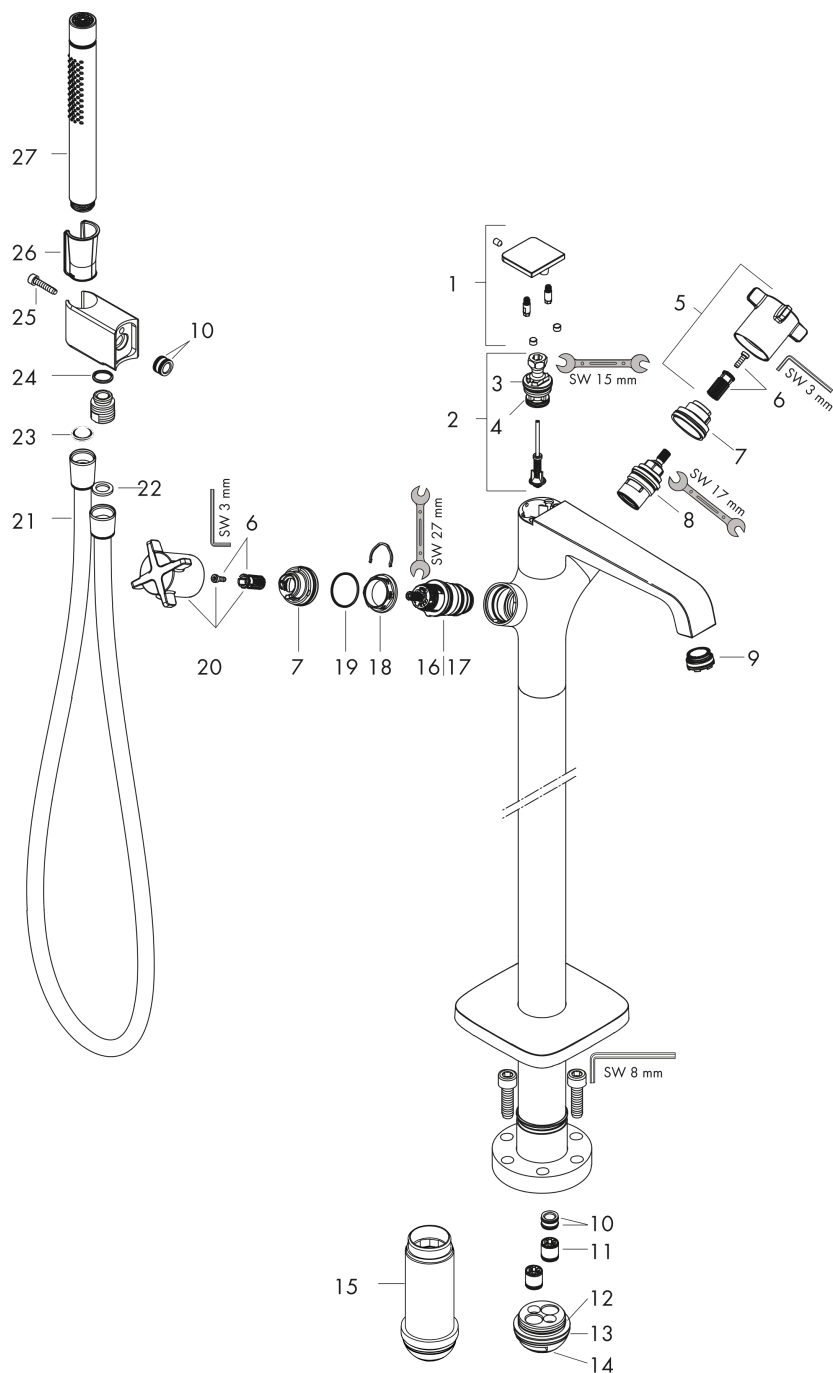

AXOR Citterio E

Mitigeur thermostatique bain/douche encastré pour montage au sol

Surfaces: **rouge doré brossé** Numéro d'article: **36416310**

Caractéristiques

- comprenant : thermostatique bain/douche encastré au sol, douchette tube, flexible de douche, support de douche
- Longueur 190 mm
- 2 sorties = 2 fonctions
- changement de fonction grâce à la poignée ergonomique
- jet laminaire
- type de jet de la douchette: jet Rain, Mono
- débit maximal sous 3 bars de pression: 19 l/min
- débit du bec déverseur sous 3 bars: 19 l/min
- débit de la douchette sous 3 bars: 15 l/min
- cartouche thermostatique SMTC, mécanisme céramique 180°
- butée de confort à 40° C
- limiteur de température réglable
- clapet anti-retour intégré
- retour automatique
- type de raccordement: corps d'encastrement
- ACS 19 ACC LY 432, valide jusqu'au 14.08.2024

AXOR Citterio E

Mitigeur thermostatique bain/douche encastré pour montage au sol

Surfaces: rouge doré brossé Numéro d'article: 36416310

Liste des pièces détachées

Année de construction: >11/16

Pos.		Numéro d'article	GP	UE
1	bouton d'inverseur	92364310	-	1
2	inverseur	92365000	-	1
3	joint torique 20x2,5	92602000	-	1
4	joint torique 16x2,3	98207000	-	1
5	poignée	92362310	-	1
6	entraîneur + vis	98290000	-	1
7	bague de butée	98289000	-	1
8	mécanisme d'arrêt	98536000	-	1
9	mousseur M24x1 (30 l/min)	98998000	-	1
10	joint torique 11x2	98127000	-	1
11	set des clapet anti-retour DW 15	94074000	-	1
12	joint torique 36x2,5	98190000	-	1
13	joint torique 44x2,5	98162000	-	1
14	joint torique 29x3	98371000	-	1
15	rallonge 60 mm	92135000	-	1
16	cartouche thermostatique	98282000	-	1
17	cartouche inversée	92373000	-	1
18	écrou à six pans	98913000	-	1
19	joint torique 26x1,5	98390000	-	1
20	poignée thermostatique	92363310	-	1
21	flexible 1,25 m	28622310	-	1
22	joint	98058000	-	1
23	filtre	94246000	-	1
24	joint torique 14x2	98129000	-	1
25	vis à tête cylindrique M5x25	97664000	-	1
26	douchette	28532310	-	1
a	set de base	10452180	-	1