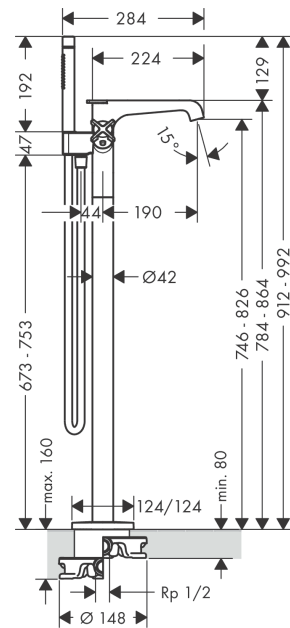

Plan géométral

Schéma d'écoulement

AXOR Citterio E

Mitigeur thermostatique bain/douche encastré pour montage au sol

Surfaces: rouge doré brossé Numéro d'article: 36416310

Vue éclatée

Année de construction: >11/16

AXOR Citterio E

Mitigeur thermostatique bain/douche encastré pour montage au sol

Surfaces: rouge doré brossé Numéro d'article: 36416310

Liste des pièces détachées

Année de construction: >11/16

Pos.		Numéro d'article	GP	UE
1	bouton d'inverseur	92364310	-	1
2	inverseur	92365000	-	1
3	joint torique 20x2,5	92602000	-	1
4	joint torique 16x2,3	98207000	-	1
5	poignée	92362310	-	1
6	entraîneur + vis	98290000	-	1
7	bague de butée	98289000	-	1
8	mécanisme d'arrêt	98536000	-	1
9	mousseur M24x1 (30 l/min)	98998000	-	1
10	joint torique 11x2	98127000	-	1
11	set des clapet anti-retour DW 15	94074000	-	1
12	joint torique 36x2,5	98190000	-	1
13	joint torique 44x2,5	98162000	-	1
14	joint torique 29x3	98371000	-	1
15	rallonge 60 mm	92135000	-	1
16	cartouche thermostatique	98282000	-	1
17	cartouche inversée	92373000	-	1
18	écrou à six pans	98913000	-	1
19	joint torique 26x1,5	98390000	-	1
20	poignée thermostatique	92363310	-	1
21	flexible 1,25 m	28622310	-	1
22	joint	98058000	-	1
23	filtre	94246000	-	1
24	joint torique 14x2	98129000	-	1
25	vis à tête cylindrique M5x25	97664000	-	1
26	douchette	28532310	-	1
a	set de base	10452180	-	1