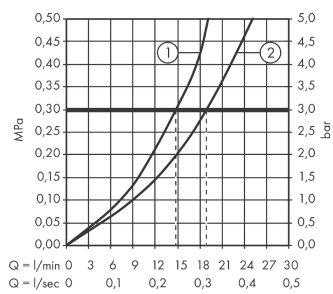

Plan géométral

Schéma d'écoulement

AXOR Citterio E

Mitigeur thermostatique bain/douche encastré pour montage au sol

Surfaces: noir chromé poli Numéro d'article: 36416330

Vue éclatée

Année de construction: >11/16