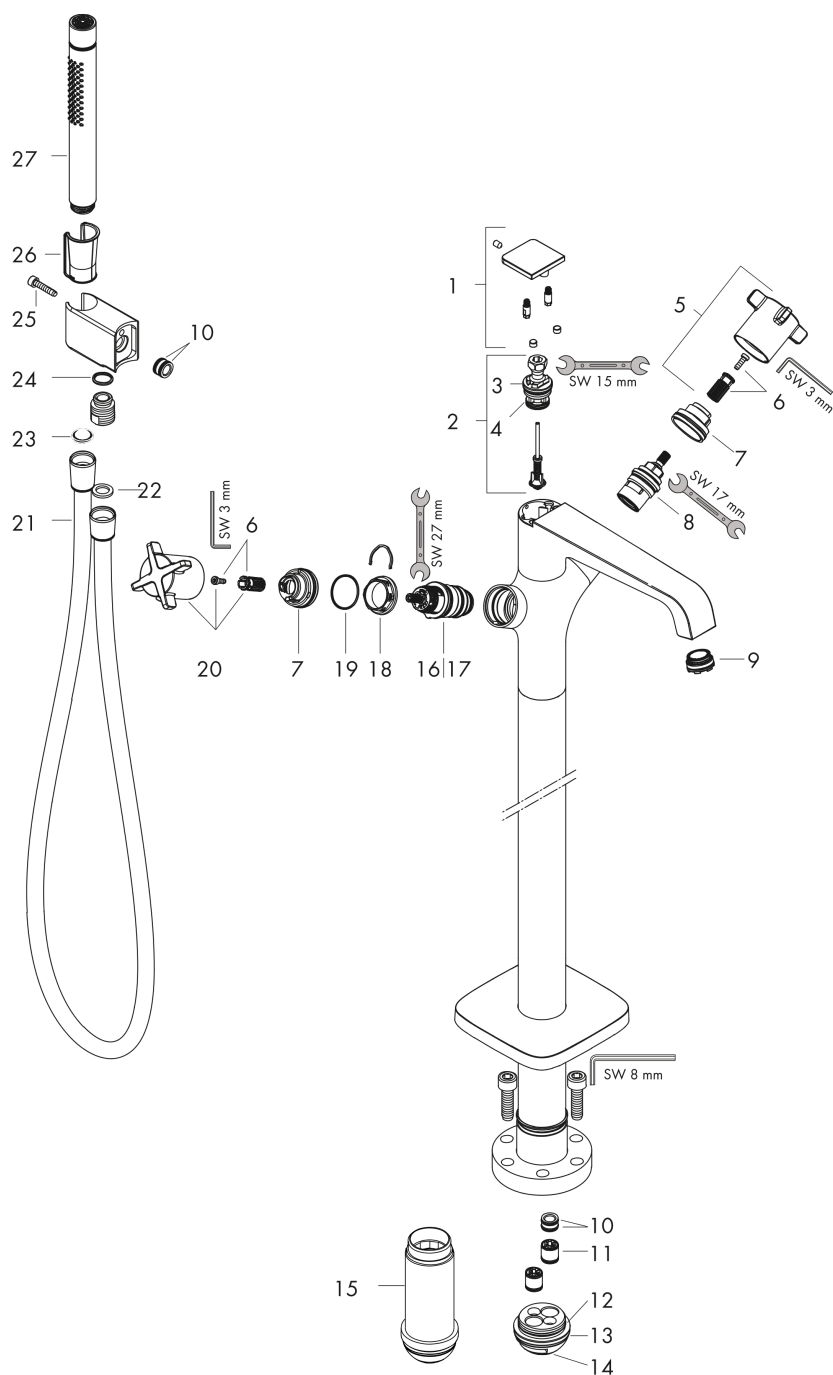

AXOR Citterio E

Mitigeur thermostatique bain/douche encastré pour montage au sol

Surfaces: **noir chromé poli** Numéro d'article: **36416330**

Caractéristiques

- comprenant : thermostatique bain/douche encastré au sol, douchette tube, flexible de douche, support de douche
- Longueur 190 mm
- 2 sorties = 2 fonctions
- changement de fonction grâce à la poignée ergonomique
- jet laminaire
- type de jet de la douchette: jet Rain, Mono
- débit maximal sous 3 bars de pression: 19 l/min
- débit du bec déverseur sous 3 bars: 19 l/min
- débit de la douchette sous 3 bars: 15 l/min
- cartouche thermostatique SMTC, mécanisme céramique 180°
- butée de confort à 40° C
- limiteur de température réglable
- clapet anti-retour intégré
- retour automatique
- type de raccordement: corps d'encastrement
- ACS 19 ACC LY 432, valide jusqu'au 14.08.2024

AXOR Citterio E

Mitigeur thermostatique bain/douche encastré pour montage au sol

Surfaces: noir chromé poli Numéro d'article: 36416330

Liste des pièces détachées

Année de construction: >11/16

Pos.		Numéro d'article	GP	UE
1	bouton d'inverseur	92364330	-	1
2	inverseur	92365000	-	1
3	joint torique 20x2,5	92602000	-	1
4	joint torique 16x2,3	98207000	-	1
5	poignée	92362330	-	1
6	entraîneur + vis	98290000	-	1
7	bague de butée	98289000	-	1
8	mécanisme d'arrêt	98536000	-	1
9	mousseur M24x1 (30 l/min)	98998000	-	1
10	joint torique 11x2	98127000	-	1
11	set des clapet anti-retour DW 15	94074000	-	1
12	joint torique 36x2,5	98190000	-	1
13	joint torique 44x2,5	98162000	-	1
14	joint torique 29x3	98371000	-	1
15	rallonge 60 mm	92135000	-	1
16	cartouche thermostatique	98282000	-	1
17	cartouche inversée	92373000	-	1
18	écrou à six pans	98913000	-	1
19	joint torique 26x1,5	98390000	-	1
20	poignée thermostatique	92363330	-	1
21	flexible 1,25 m	28622330	-	1
22	joint	98058000	-	1
23	filtre	94246000	-	1
24	joint torique 14x2	98129000	-	1
25	vis à tête cylindrique M5x25	97664000	-	1
26	douchette	28532330	-	1
a	set de base	10452180	-	1