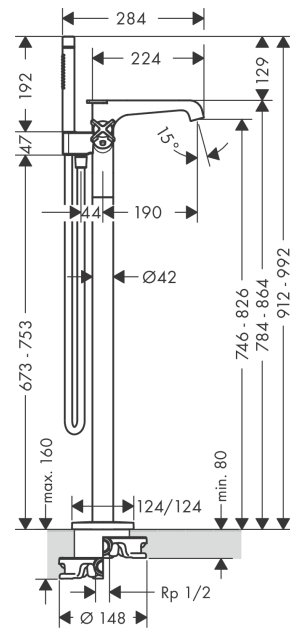

Plan géométral

Schéma d'écoulement

AXOR Citterio E

Mitigeur thermostatique bain/douche encastré pour montage au sol

Surfaces: noir chromé poli Numéro d'article: 36416330

Vue éclatée

Année de construction: >11/16

AXOR Citterio E

Mitigeur thermostatique bain/douche encastré pour montage au sol

Surfaces: noir chromé poli Numéro d'article: 36416330

Liste des pièces détachées

Année de construction: >11/16

Pos.		Numéro d'article	GP	UE
1	bouton d'inverseur	92364330	-	1
2	inverseur	92365000	-	1
3	joint torique 20x2,5	92602000	-	1
4	joint torique 16x2,3	98207000	-	1
5	poignée	92362330	-	1
6	entraîneur + vis	98290000	-	1
7	bague de butée	98289000	-	1
8	mécanisme d'arrêt	98536000	-	1
9	mousseur M24x1 (30 l/min)	98998000	-	1
10	joint torique 11x2	98127000	-	1
11	set des clapet anti-retour DW 15	94074000	-	1
12	joint torique 36x2,5	98190000	-	1
13	joint torique 44x2,5	98162000	-	1
14	joint torique 29x3	98371000	-	1
15	rallonge 60 mm	92135000	-	1
16	cartouche thermostatique	98282000	-	1
17	cartouche inversée	92373000	-	1
18	écrou à six pans	98913000	-	1
19	joint torique 26x1,5	98390000	-	1
20	poignée thermostatique	92363330	-	1
21	flexible 1,25 m	28622330	-	1
22	joint	98058000	-	1
23	filtre	94246000	-	1
24	joint torique 14x2	98129000	-	1
25	vis à tête cylindrique M5x25	97664000	-	1
26	douchette	28532330	-	1
a	set de base	10452180	-	1