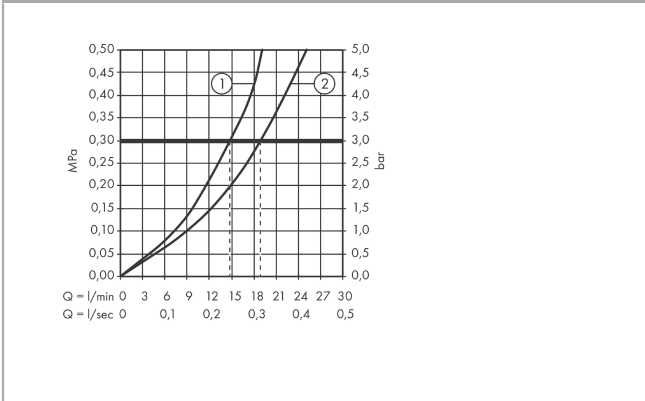

Plan géométral

Schéma d'écoulement

AXOR Citterio E

Mitigeur thermostatique bain/douche encastré pour montage au sol

Surfaces: noir chromé brossé Numéro d'article: 36416340

Vue éclatée

Année de construction: >11/16