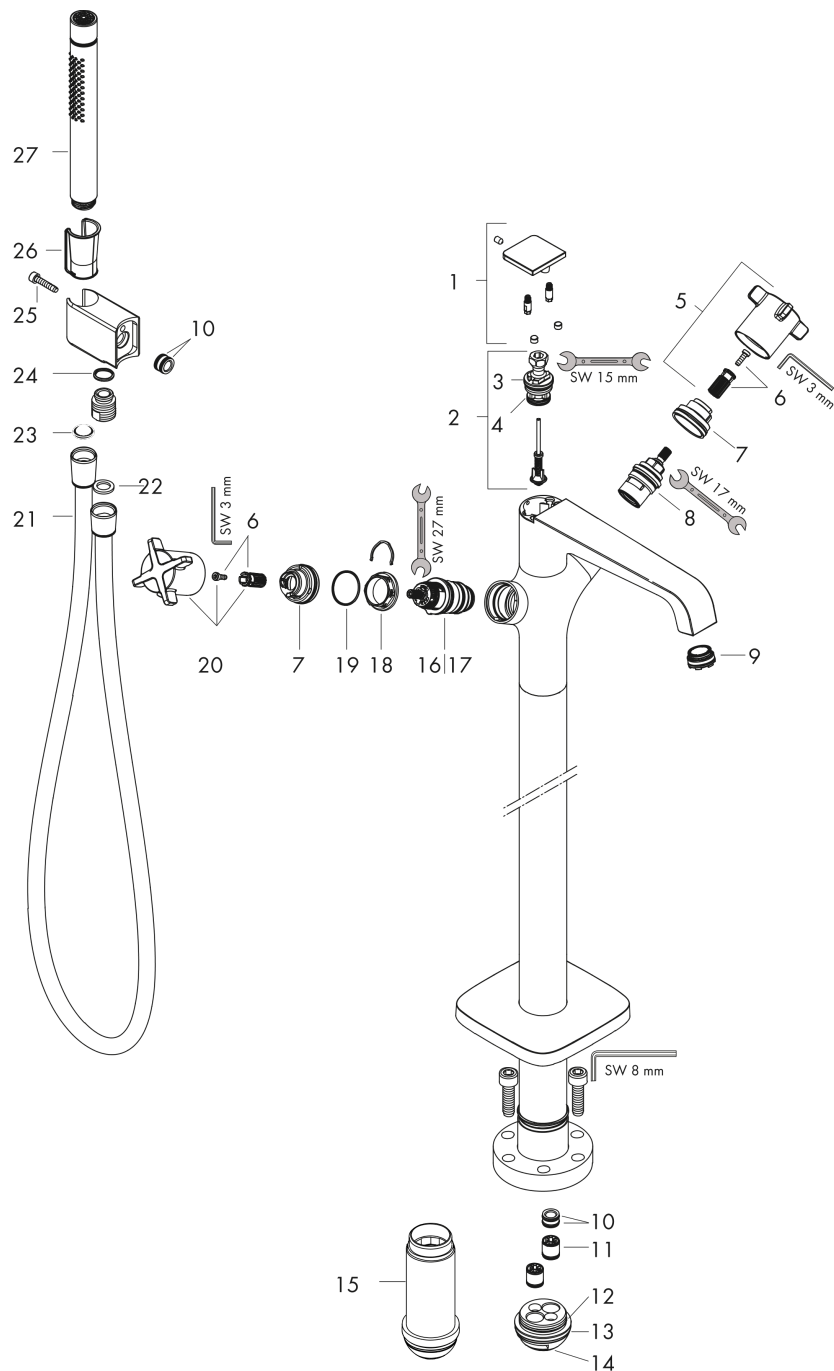

AXOR Citterio E

Mitigeur thermostatique bain/douche encastré pour montage au sol

Surfaces: **noir chromé brossé** Numéro d'article: **36416340**

Caractéristiques

- comprenant : thermostatique bain/douche encastré au sol, douchette tube, flexible de douche, support de douche
- Longueur 190 mm
- 2 sorties = 2 fonctions
- changement de fonction grâce à la poignée ergonomique
- jet laminaire
- type de jet de la douchette: jet Rain, Mono
- débit maximal sous 3 bars de pression: 19 l/min
- débit du bec déverseur sous 3 bars: 19 l/min
- débit de la douchette sous 3 bars: 15 l/min
- cartouche thermostatique SMTC, mécanisme céramique 180°
- butée de confort à 40° C
- limiteur de température réglable
- clapet anti-retour intégré
- retour automatique
- type de raccordement: corps d'encastrement
- ACS 19 ACC LY 432, valide jusqu'au 14.08.2024

AXOR Citterio E

Mitigeur thermostatique bain/douche encastré pour montage au sol

Surfaces: **noir chromé brossé** Numéro d'article: **36416340**

Liste des pièces détachées

Année de construction: >11/16

Pos.		Numéro d'article	GP	UE
1	bouton d'inverseur	92364340	-	1
2	inverseur	92365000	-	1
3	joint torique 20x2,5	92602000	-	1
4	joint torique 16x2,3	98207000	-	1
5	poignée	92362340	-	1
6	entraîneur + vis	98290000	-	1
7	bague de butée	98289000	-	1
8	mécanisme d'arrêt	98536000	-	1
9	mousseur M24x1 (30 l/min)	98998000	-	1
10	joint torique 11x2	98127000	-	1
11	set des clapet anti-retour DW 15	94074000	-	1
12	joint torique 36x2,5	98190000	-	1
13	joint torique 44x2,5	98162000	-	1
14	joint torique 29x3	98371000	-	1
15	rallonge 60 mm	92135000	-	1
16	cartouche thermostatique	98282000	-	1
17	cartouche inversée	92373000	-	1
18	écrou à six pans	98913000	-	1
19	joint torique 26x1,5	98390000	-	1
20	poignée thermostatique	92363340	-	1
21	flexible 1,25 m	28622340	-	1
22	joint	98058000	-	1
23	filtre	94246000	-	1
24	joint torique 14x2	98129000	-	1
25	vis à tête cylindrique M5x25	97664000	-	1
26	douchette	28532340	-	1
a	set de base	10452180	-	1