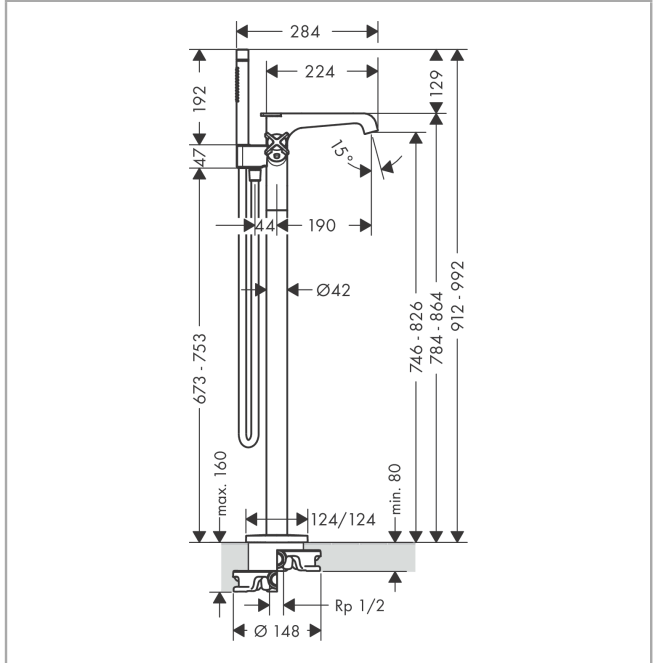

Plan géométral

Schéma d'écoulement

AXOR Citterio E

Mitigeur thermostatique bain/douche encastré pour montage au sol

Surfaces: noir chromé brossé Numéro d'article: 36416340

Vue éclatée

Année de construction: >11/16

AXOR Citterio E

Mitigeur thermostatique bain/douche encastré pour montage au sol

Surfaces: **noir chromé brossé** Numéro d'article: **36416340**

Liste des pièces détachées

Année de construction: >11/16

Pos.		Numéro d'article	GP	UE
1	bouton d'inverseur	92364340	-	1
2	inverseur	92365000	-	1
3	joint torique 20x2,5	92602000	-	1
4	joint torique 16x2,3	98207000	-	1
5	poignée	92362340	-	1
6	entraîneur + vis	98290000	-	1
7	bague de butée	98289000	-	1
8	mécanisme d'arrêt	98536000	-	1
9	mousseur M24x1 (30 l/min)	98998000	-	1
10	joint torique 11x2	98127000	-	1
11	set des clapet anti-retour DW 15	94074000	-	1
12	joint torique 36x2,5	98190000	-	1
13	joint torique 44x2,5	98162000	-	1
14	joint torique 29x3	98371000	-	1
15	rallonge 60 mm	92135000	-	1
16	cartouche thermostatique	98282000	-	1
17	cartouche inversée	92373000	-	1
18	écrou à six pans	98913000	-	1
19	joint torique 26x1,5	98390000	-	1
20	poignée thermostatique	92363340	-	1
21	flexible 1,25 m	28622340	-	1
22	joint	98058000	-	1
23	filtre	94246000	-	1
24	joint torique 14x2	98129000	-	1
25	vis à tête cylindrique M5x25	97664000	-	1
26	douchette	28532340	-	1
a	set de base	10452180	-	1