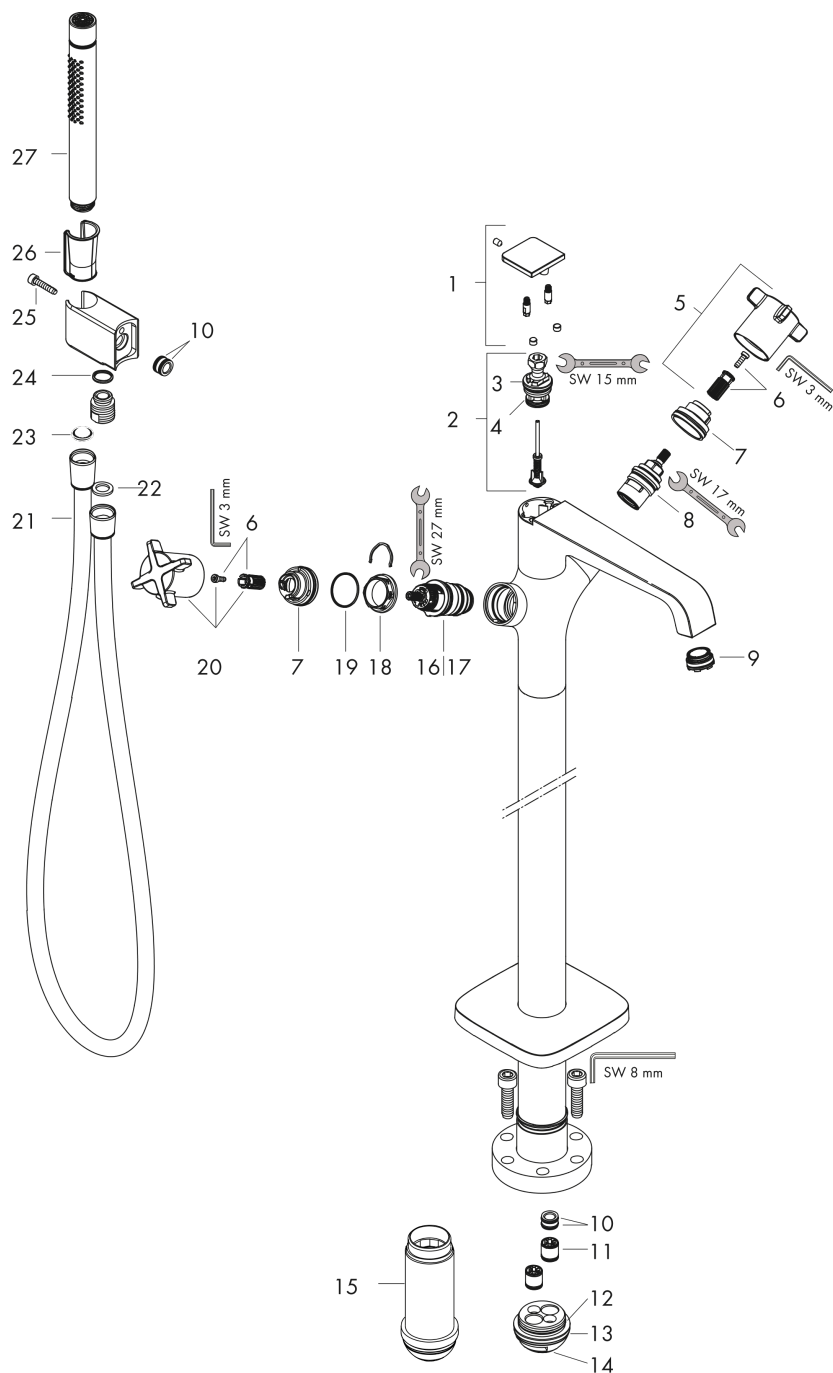

### Caractéristiques

- comprenant : thermostatique bain/douche encastré au sol, douchette tube, flexible de douche, support de douche
- Longueur 190 mm
- 2 sorties = 2 fonctions
- changement de fonction grâce à la poignée ergonomique
- jet laminaire
- type de jet de la douchette: jet Rain, Mono
- débit maximal sous 3 bars de pression: 19 l/min
- débit du bec déverseur sous 3 bars: 19 l/min
- débit de la douchette sous 3 bars: 15 l/min
- cartouche thermostatique SMTC, mécanisme céramique 180°
- butée de confort à 40° C
- limiteur de température réglable
- clapet anti-retour intégré
- retour automatique
- type de raccordement: corps d'encastrement
- ACS 19 ACC LY 432, valide jusqu'au 14.08.2024

### Plan géométral

### Schéma d'écoulement

**AXOR Citterio E**  
**Mitigeur thermostatique bain/douche encastré pour montage au sol**  
 Surfaces: **aspect acier**    Numéro d'article: **36416800**

**Vue éclatée**

Année de construction: >11/16

### Liste des pièces détachées

Année de construction: >11/16

Pos.		Numéro d'article	GP	UE
1	bouton d'inverseur	92364800	-	1
2	inverseur	92365000	-	1
3	joint torique 20x2,5	92602000	-	1
4	joint torique 16x2,3	98207000	-	1
5	poignée	92362800	-	1
6	entraîneur + vis	98290000	-	1
7	bague de butée	98289000	-	1
8	mécanisme d'arrêt	98536000	-	1
9	mousseur M24x1 (30 l/min)	98998000	-	1
10	joint torique 11x2	98127000	-	1
11	set des clapet anti-retour DW 15	94074000	-	1
12	joint torique 36x2,5	98190000	-	1
13	joint torique 44x2,5	98162000	-	1
14	joint torique 29x3	98371000	-	1
15	rallonge 60 mm	92135000	-	1
16	cartouche thermostatique	98282000	-	1
17	cartouche inversée	92373000	-	1
18	écrou à six pans	98913000	-	1
19	joint torique 26x1,5	98390000	-	1
20	poignée thermostatique	92363800	-	1
21	flexible 1,25 m	28622800	-	1
22	joint	98058000	-	1
23	filtre	94246000	-	1
24	joint torique 14x2	98129000	-	1
25	vis à tête cylindrique M5x25	97664000	-	1
26	guide	92858000	-	1
27	douchette	28532800	-	1
a	set de base	10452180	-	1