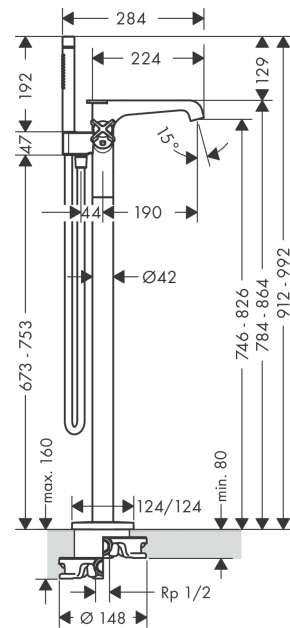

### Caractéristiques

- comprenant : thermostatique bain/douche encastré au sol, douchette tube, flexible de douche, support de douche
- Longueur 190 mm
- 2 sorties = 2 fonctions
- changement de fonction grâce à la poignée ergonomique
- jet laminaire
- type de jet de la douchette: jet Rain, Mono
- débit maximal sous 3 bars de pression: 19 l/min
- débit du bec déverseur sous 3 bars: 19 l/min
- débit de la douchette sous 3 bars: 15 l/min
- cartouche thermostatique SMTC, mécanisme céramique 180°
- butée de confort à 40° C
- limiteur de température réglable
- clapet anti-retour intégré
- retour automatique
- type de raccordement: corps d'encastrement
- ACS 19 ACC LY 432, valide jusqu'au 14.08.2024

### Photo du produit

### Plan géométral

### Liste des pièces détachées

Année de construction: >11/16

Pos.		Numéro d'article	GP	UE
1	bouton d'inverseur	92364800	-	1
2	inverseur	92365000	-	1
3	joint torique 20x2,5	92602000	-	1
4	joint torique 16x2,3	98207000	-	1
5	poignée	92362800	-	1
6	entraîneur + vis	98290000	-	1
7	bague de butée	98289000	-	1
8	mécanisme d'arrêt	98536000	-	1
9	mousseur M24x1 (30 l/min)	98998000	-	1
10	joint torique 11x2	98127000	-	1
11	set des clapet anti-retour DW 15	94074000	-	1
12	joint torique 36x2,5	98190000	-	1
13	joint torique 44x2,5	98162000	-	1
14	joint torique 29x3	98371000	-	1
15	rallonge 60 mm	92135000	-	1
16	cartouche thermostatique	98282000	-	1
17	cartouche inversée	92373000	-	1
18	écrou à six pans	98913000	-	1
19	joint torique 26x1,5	98390000	-	1
20	poignée thermostatique	92363800	-	1
21	flexible 1,25 m	28622800	-	1
22	joint	98058000	-	1
23	filtre	94246000	-	1
24	joint torique 14x2	98129000	-	1
25	vis à tête cylindrique M5x25	97664000	-	1
26	guide	92858000	-	1
27	douchette	28532800	-	1
a	set de base	10452180	-	1